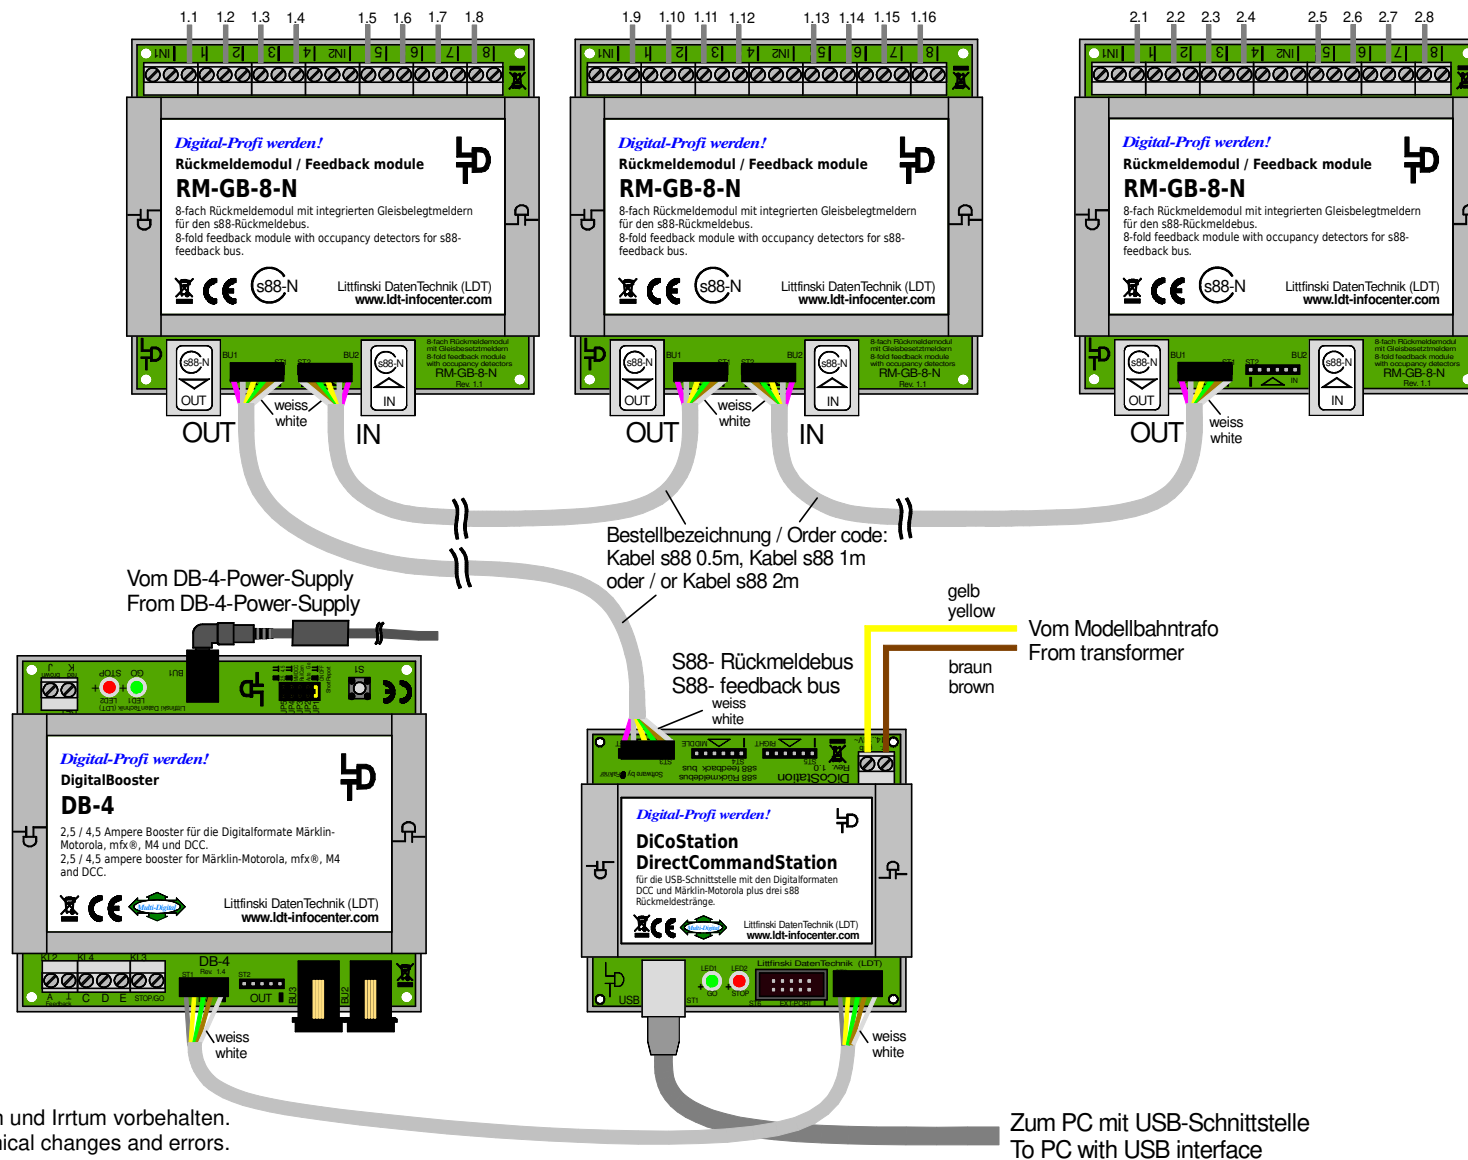

Nummerierung der Rückmeldeeingänge (RM-GB-8-N) / s88-Standardkabel

Numbering the feedback registrations (RM-GB-8-N) / s88 standard cable

Technische Änderungen und Irrtum vorbehalten.
Subject to technical changes and errors.
© 05/2020 by LDT

Zum PC mit USB-Schnittstelle
To PC with USB interface