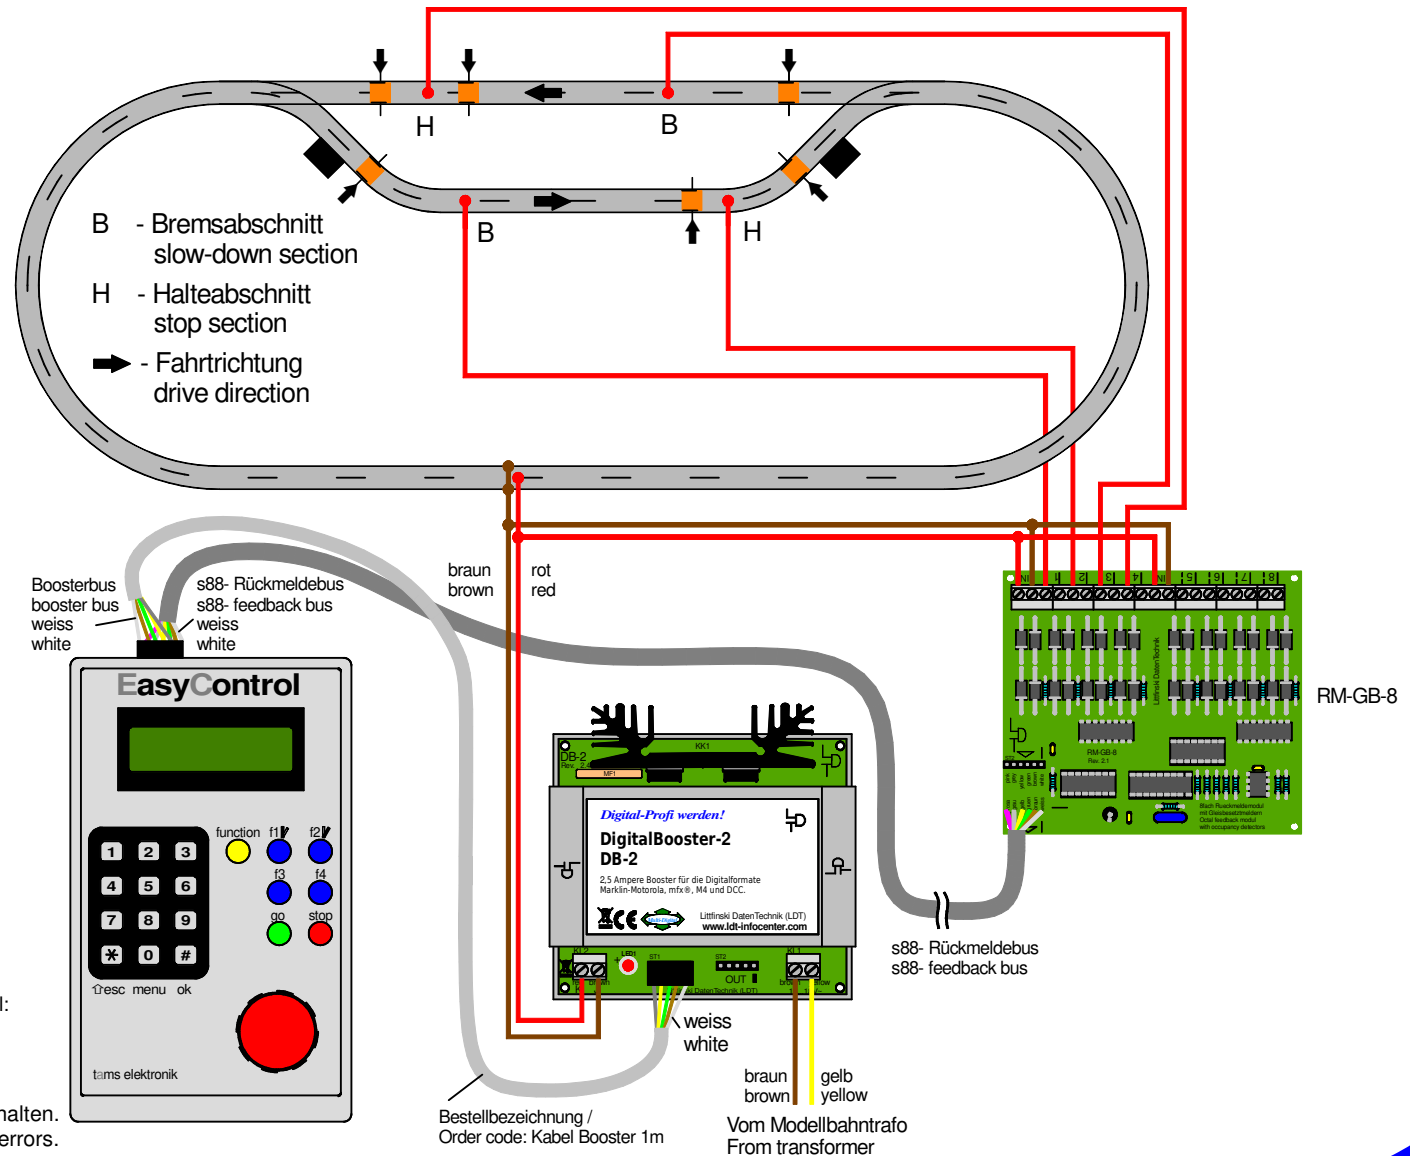

Versorgung von überwachten Streckenabschnitten (Gleisbelegmeldung)

Supply of monitored track sections (track occupancy feedback)

Parameter der EasyControl:
 Kurzschluss-Empfindlichkeit: 250ms
 Kurzschluss-Polarität: positiv
 Adjusting parameters of the EasyControl:
 Short circuit sensitivity: 250ms
 Short circuit polarity: positive