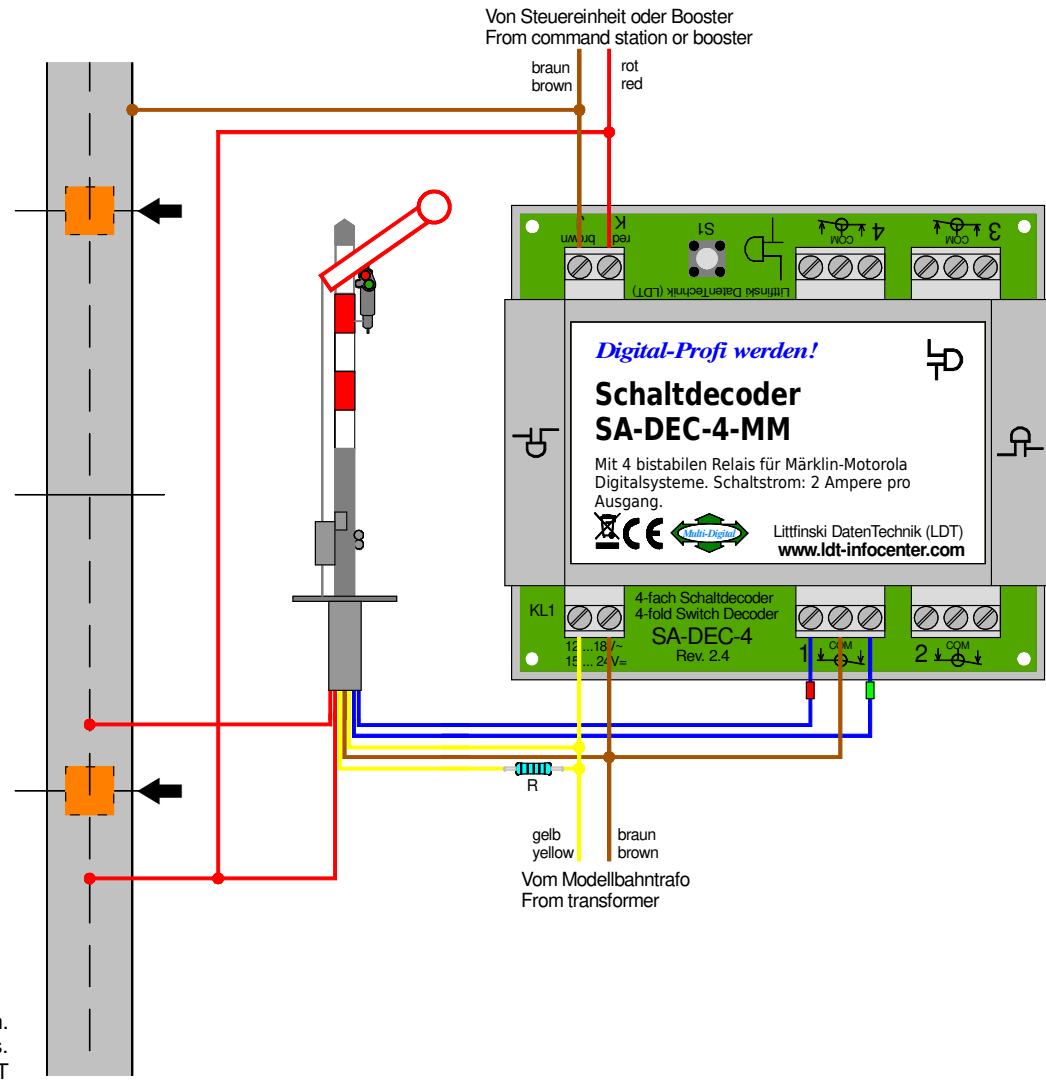

Viessmann Formsignale mit einem Antriebszylinder (z.B. 4400, 4401, 4405, 4500, 4501, 4505, 4900 und 4901) digital stellen
Digital switching of Viessmann Semaphore Signals with one drive unit (e.g. 4400, 4401, 4405, 4500, 4501, 4505, 4900 and 4901)