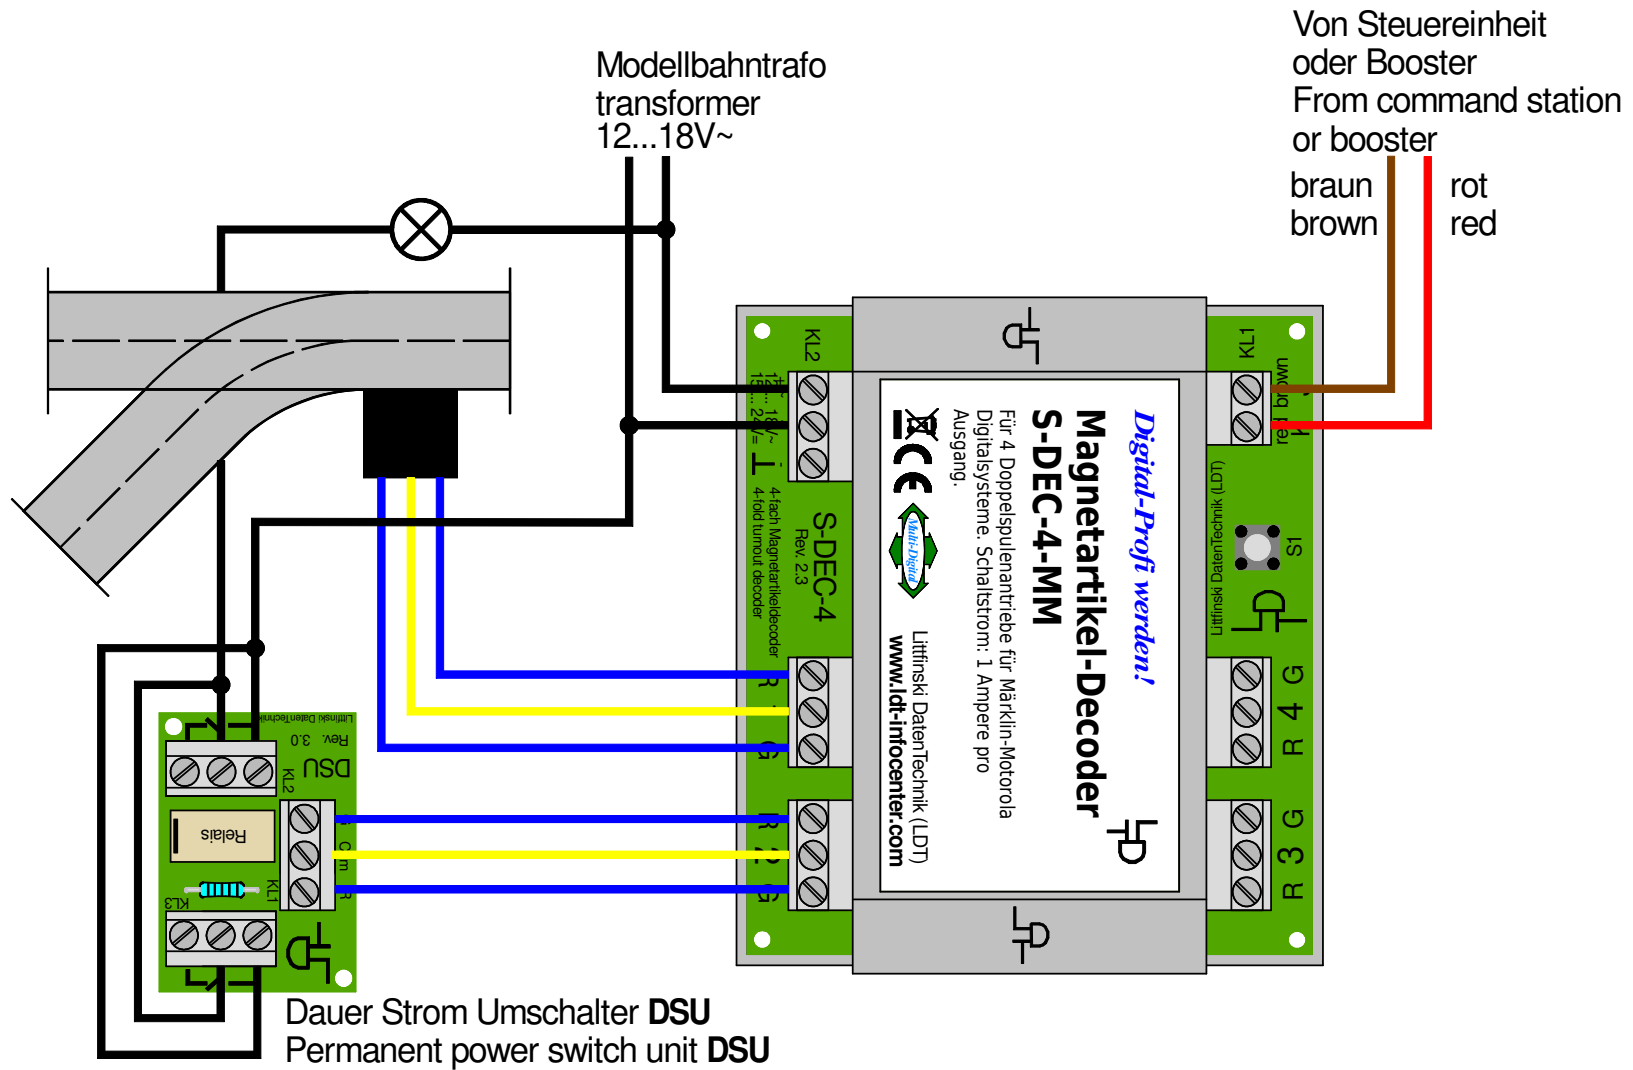

# Weichenbeleuchtung über DauerStromUmschalter (DSU) schalten

## Turnout illumination switched via permanent power switch unit (DSU)

Technische Änderungen und Irrtum vorbehalten.  
Subject to technical changes and errors.

© 01/2020 by LDT