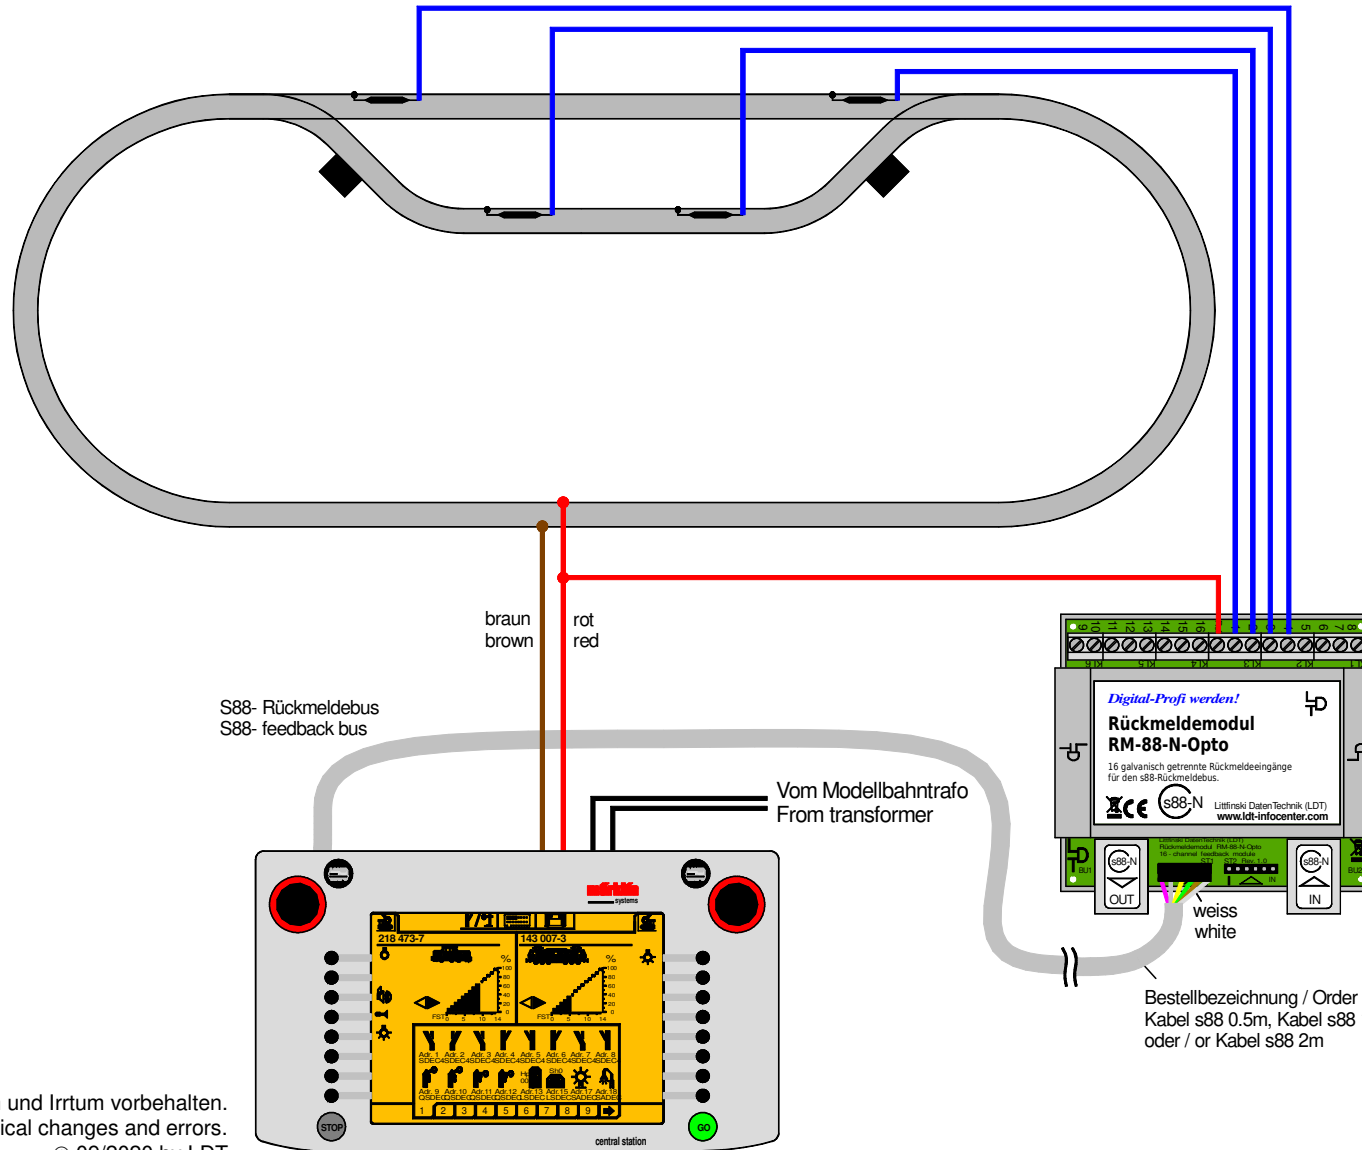

Reedkontakte zur Rückmeldung (Opto) / s88-Standardkabel Reed contacts for feedback (opto) / s88 standard cable

Technische Änderungen und Irrtum vorbehalten.
 Subject to technical changes and errors.
 © 09/2020 by LDT