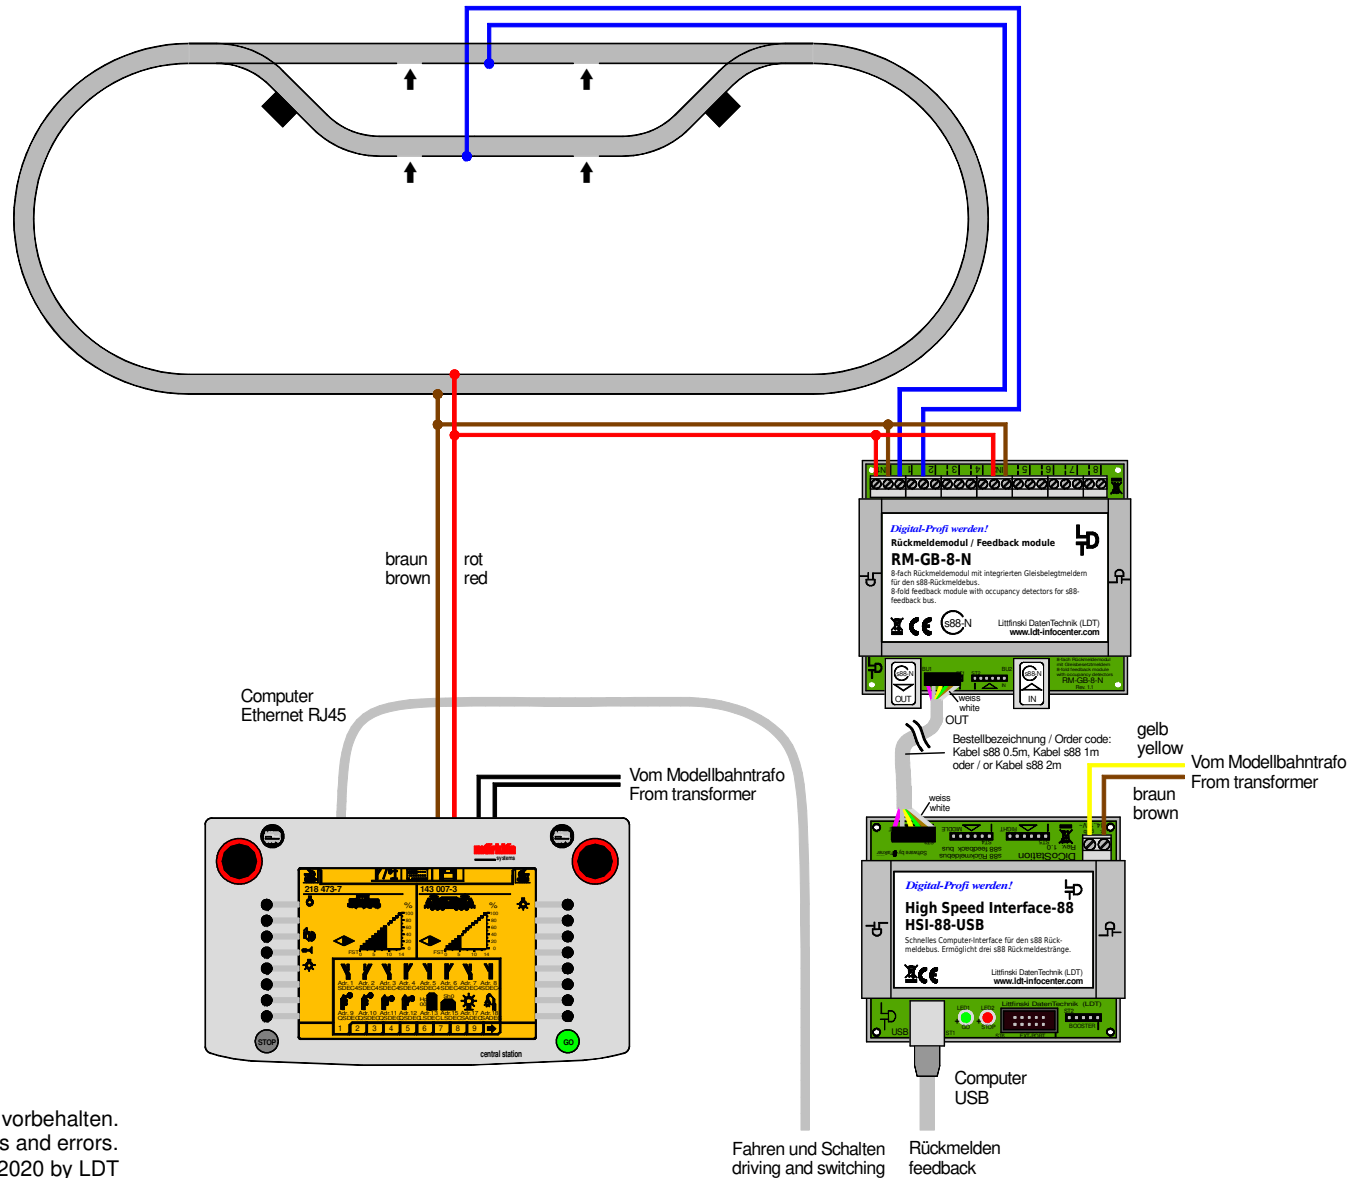

Beschleunigte Rückmeldung über HSI-88-USB / s88-Standardkabel

Accelerated feedback via HSI-88-USB / s88 standard cable

Technische Änderungen und Irrtum vorbehalten.
Subject to technical changes and errors.
© 04/2020 by LDT