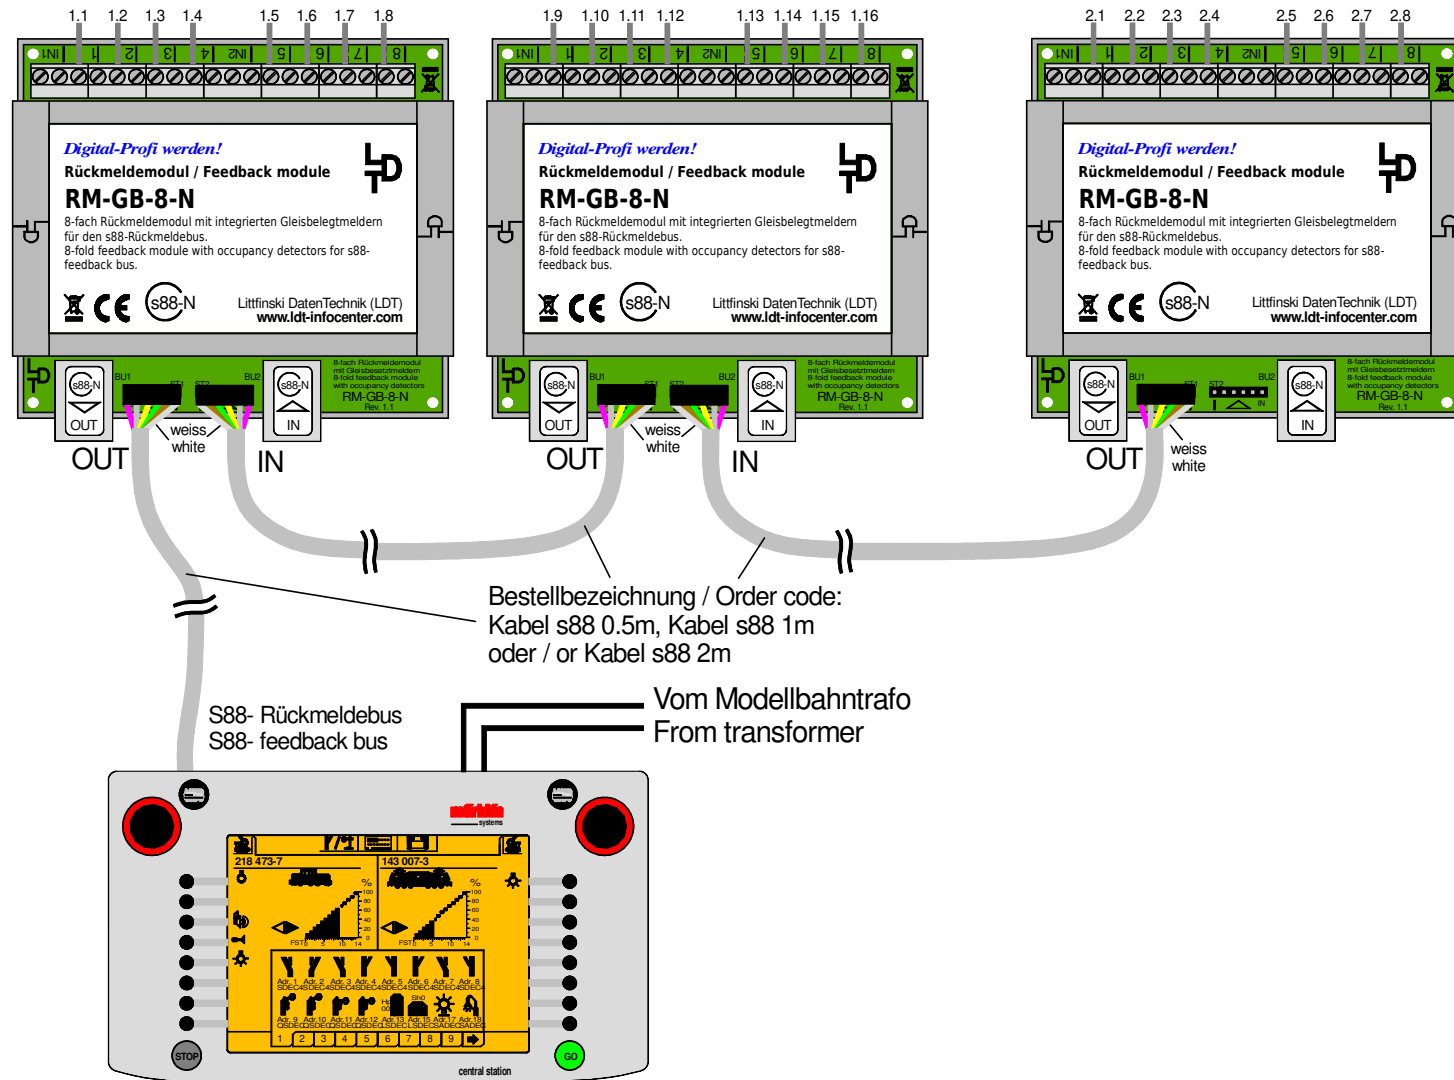

# Nummerierung der Rückmeldeeingänge (RM-GB-8-N) / s88-Standardkabel

## Numbering the feedback registrations (RM-GB-8-N) / s88 standard cable

Technische Änderungen und Irrtum vorbehalten.  
 Subject to technical changes and errors.  
 © 04/2020 by LDT