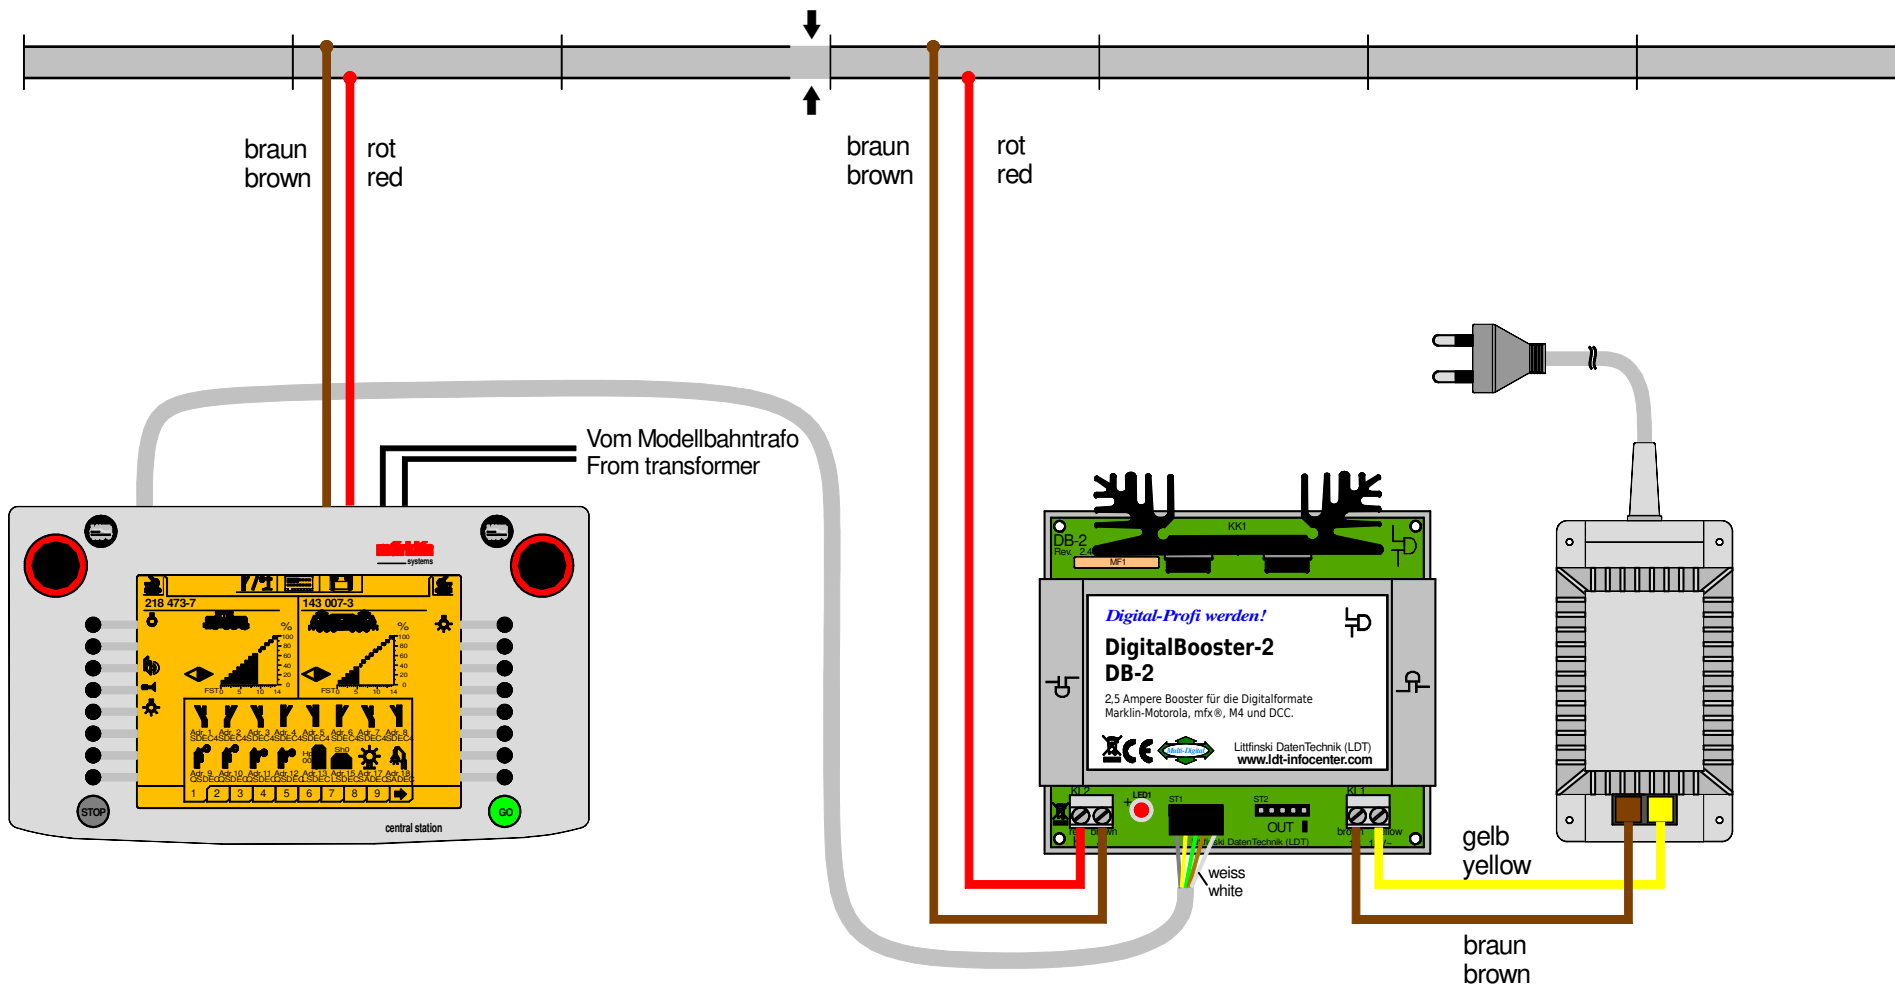

Central Station 1 (2-Leiter Gleis): DigitalBooster DB-2 über 5-poligen Boosterbus anschließen
Central Station 1 (2-rail conductor): Connecting the Digital Booster DB-2 via 5-poles booster bus

Technische Änderungen und Irrtum vorbehalten.
 Subject to technical changes and errors.
 © 06/2020 by LDT