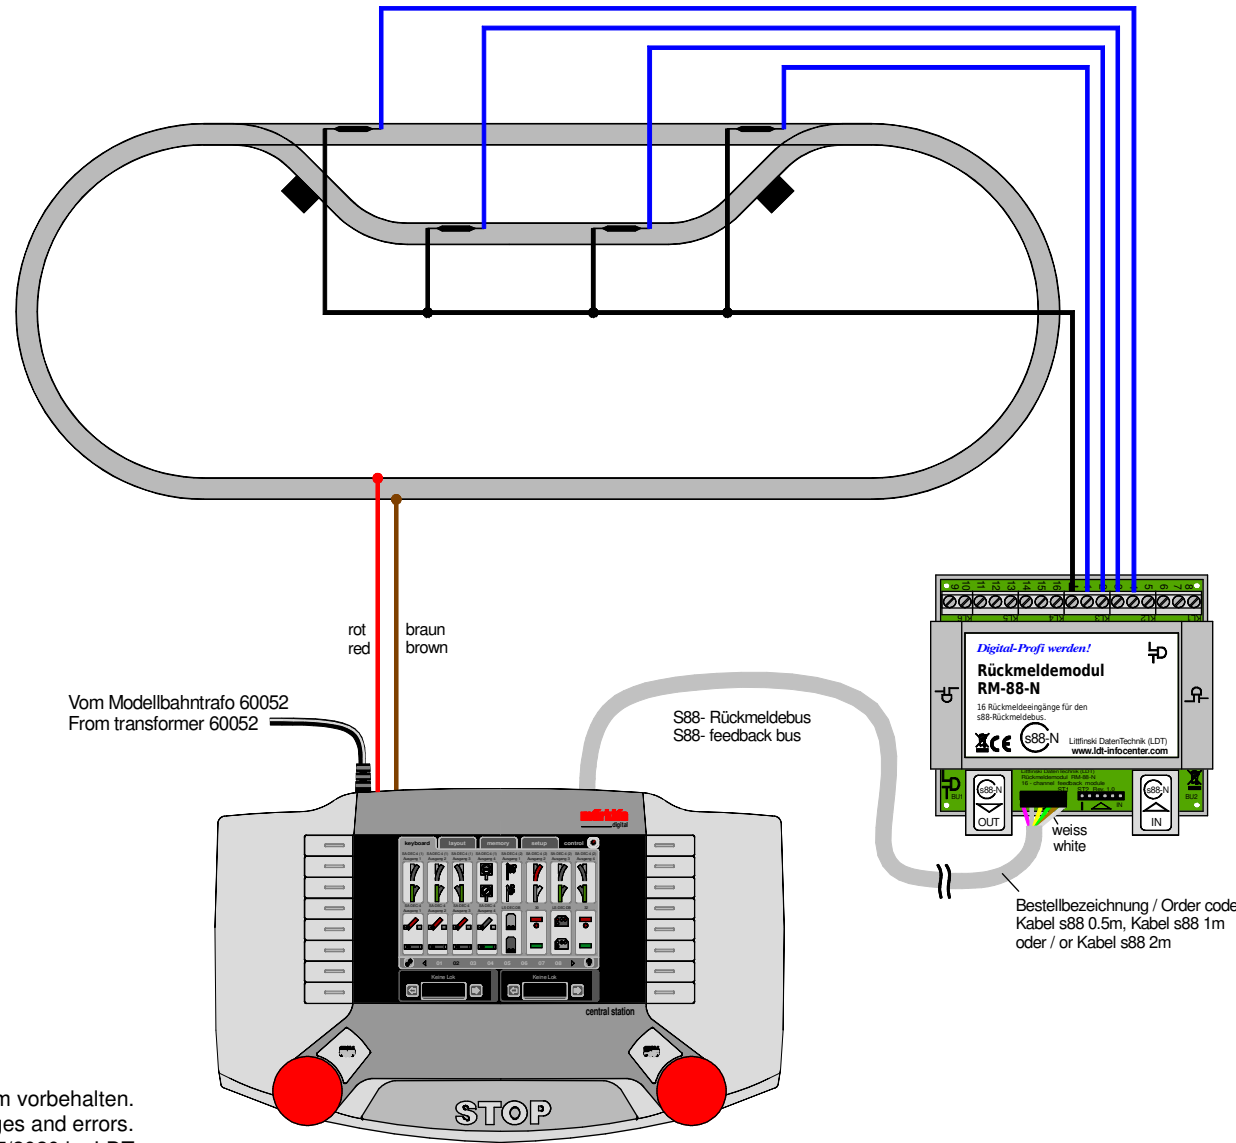

# Reedkontakte zur Rückmeldung (Standard) / s88-Standardkabel Reed contacts for feedback (standard) / s88 standard cable

Vom Modellbahntrafo 60052  
From transformer 60052

S88- Rückmeldebus  
S88- feedback bus

Bestellbezeichnung / Order code:  
Kabel s88 0,5m, Kabel s88 1m  
oder / or Kabel s88 2m

Technische Änderungen und Irrtum vorbehalten.  
Subject to technical changes and errors.  
© 07/2020 by LDT