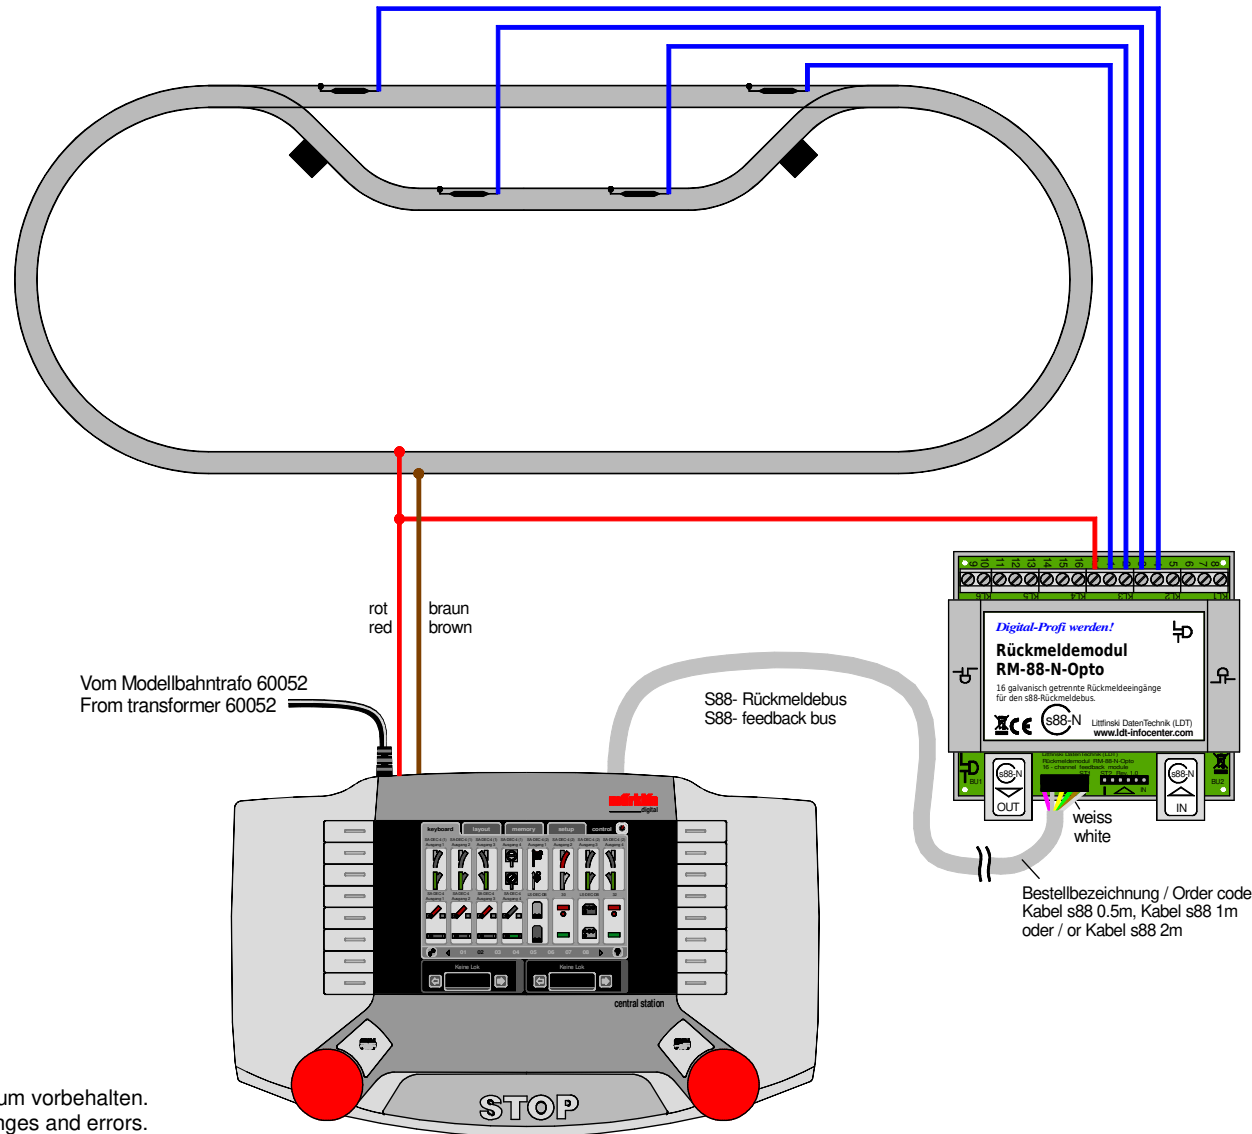

Reedkontakte zur Rückmeldung (Opto) / s88-Standardkabel Reed contacts for feedback (opto) / s88 standard cable

Technische Änderungen und Irrtum vorbehalten.
Subject to technical changes and errors.
© 07/2020 by LDT