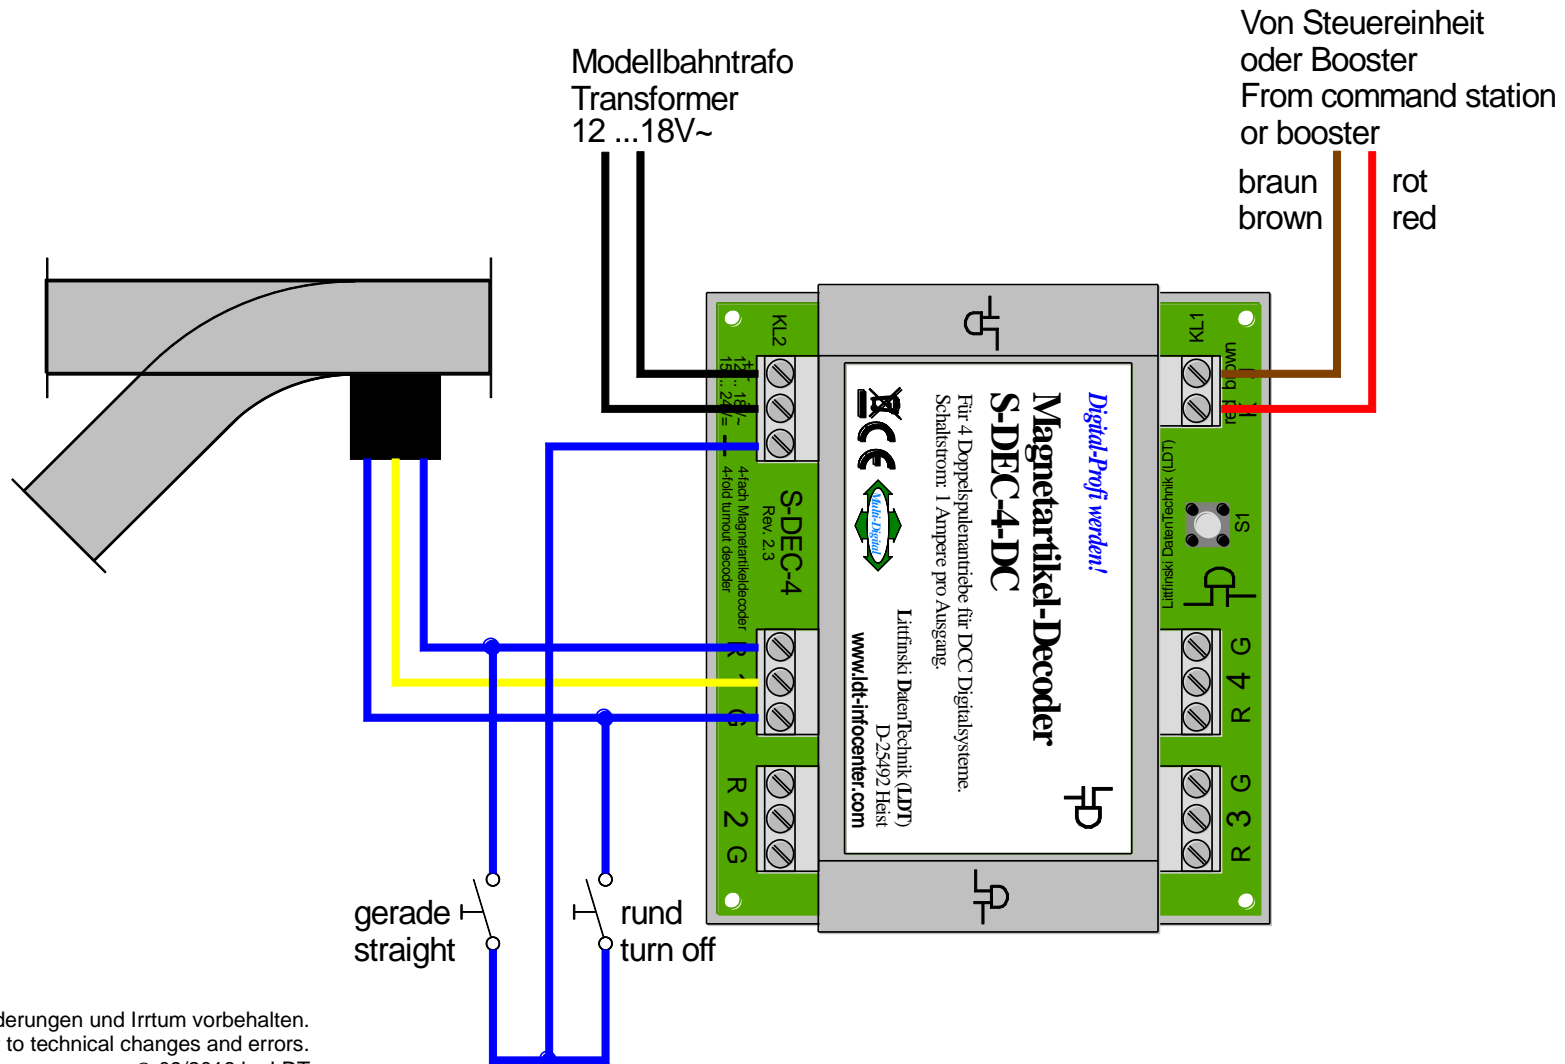

Weiche zusätzlich über Taster stellen

Turnout operation additionally via manual key

Technische Änderungen und Irrtum vorbehalten.
 Subject to technical changes and errors.
 © 09/2018 by LDT