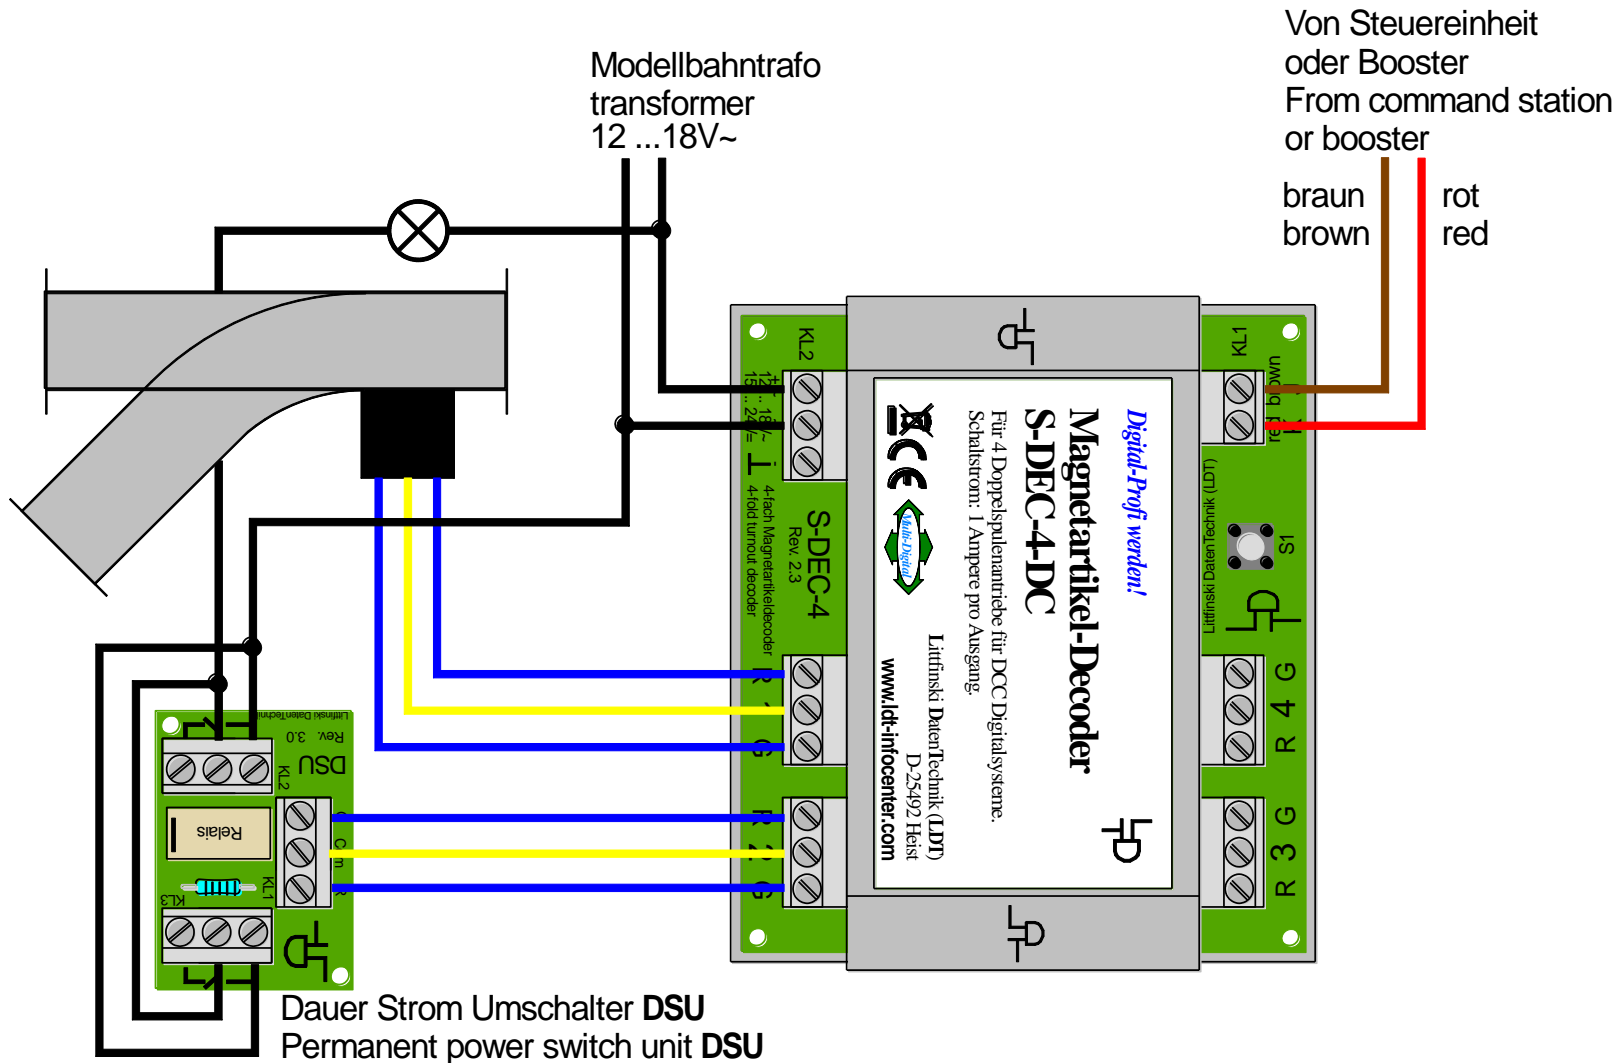

# Weichenbeleuchtung über DauerStromUmschalter (DSU) schalten

## Turnout illumination switched via permanent power switch unit (DSU)

Technische Änderungen und Irrtum vorbehalten.  
Subject to technical changes and errors.

© 09/2018 by LDT