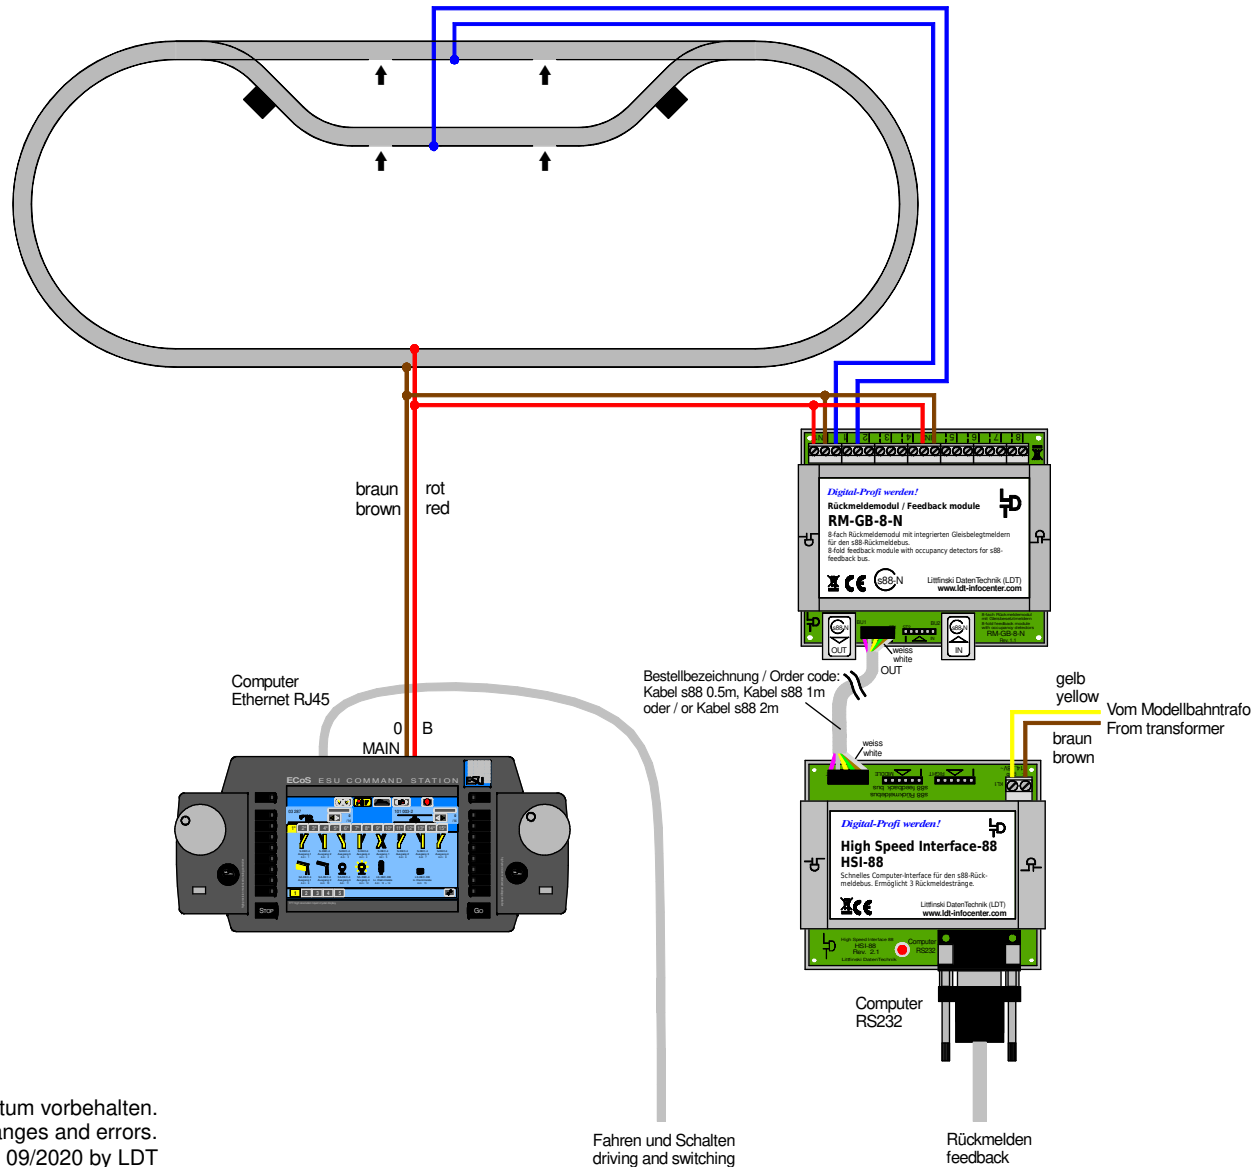

Beschleunigte Rückmeldung über HSI-88 / s88-Standardkabel

Accelerated feedback via HSI-88 / s88 standard cable

Technische Änderungen und Irrtum vorbehalten.
Subject to technical changes and errors.
© 09/2020 by LDT