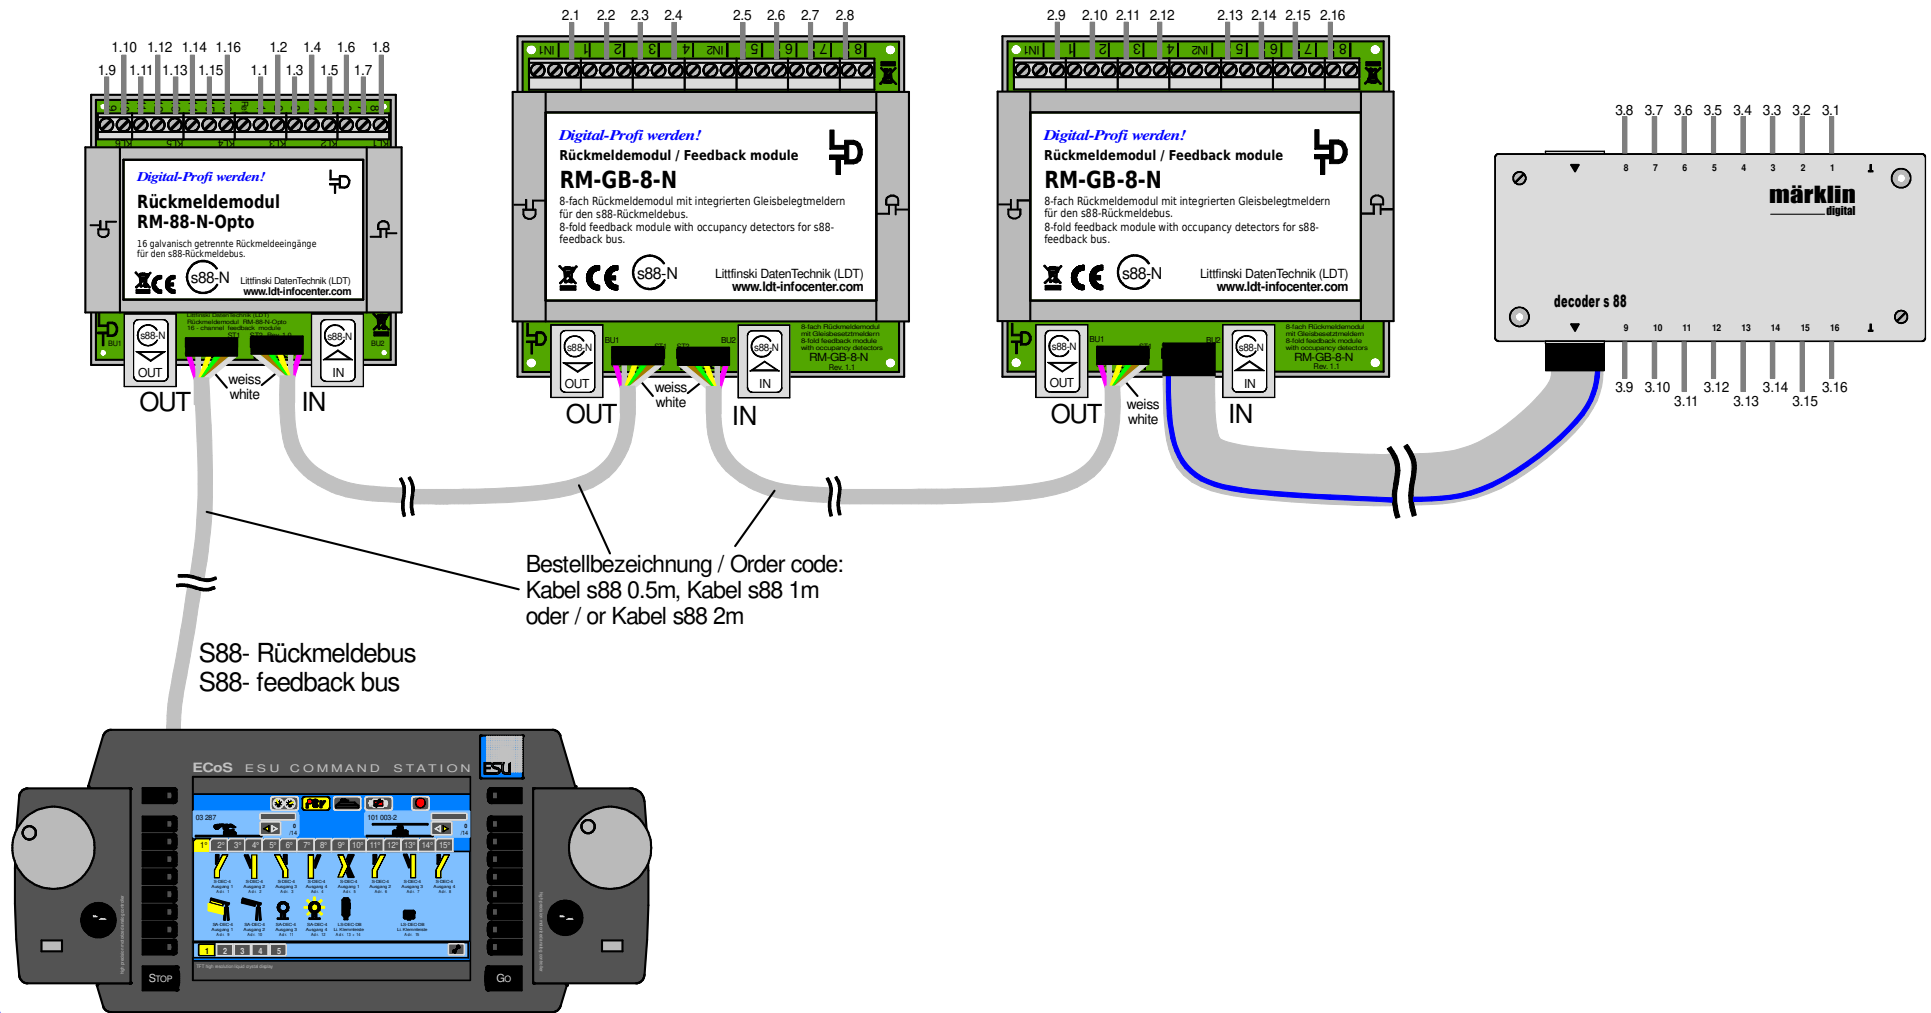

Nummerierung der Rückmeldeeingänge (verschiedene Rückmeldemodule) / s88-Standardkabel Numbering the feedback registrations (various feedback modules) / s88 standard cable

Technische Änderungen und Irrtum vorbehalten.
 Subject to technical changes and errors.
 © 05/2020 by LDT