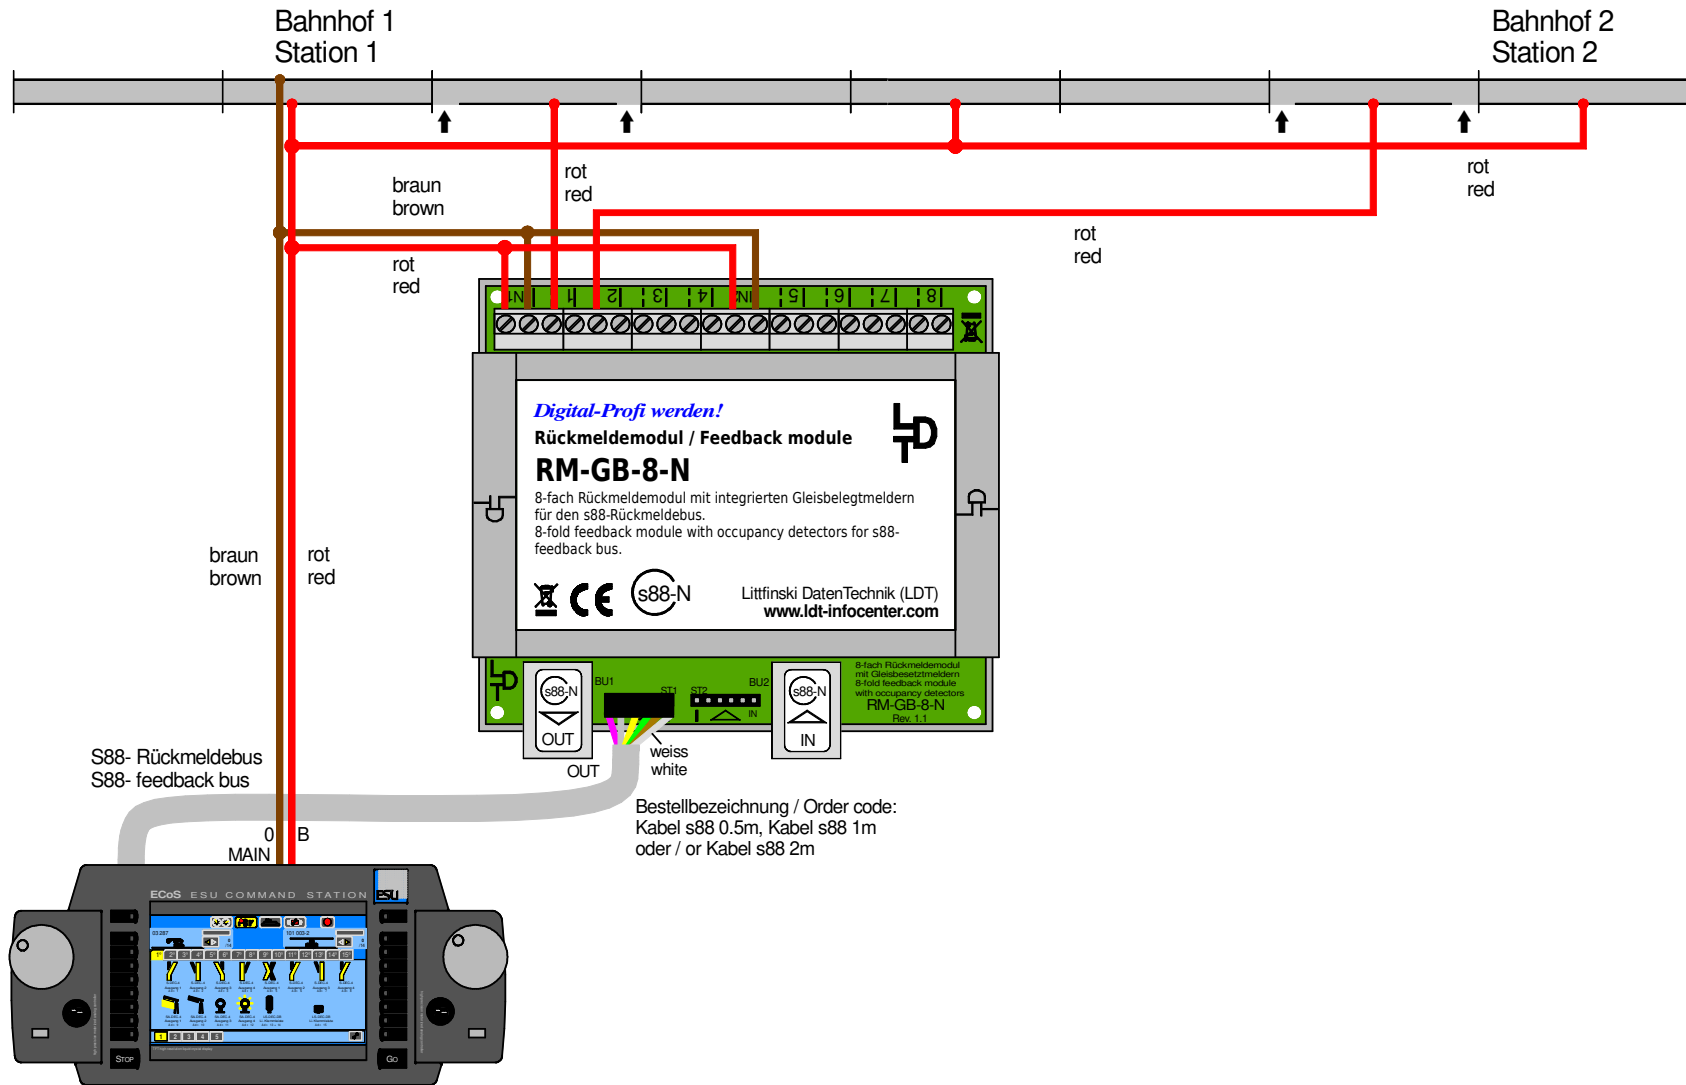

Pendelzugstrecke mit einer isolierten Schiene / s88-Standardkabel Shuttle train line with one isolated rail / s88 standard cable

Technische Änderungen und Irrtum vorbehalten.
Subject to technical changes and errors.