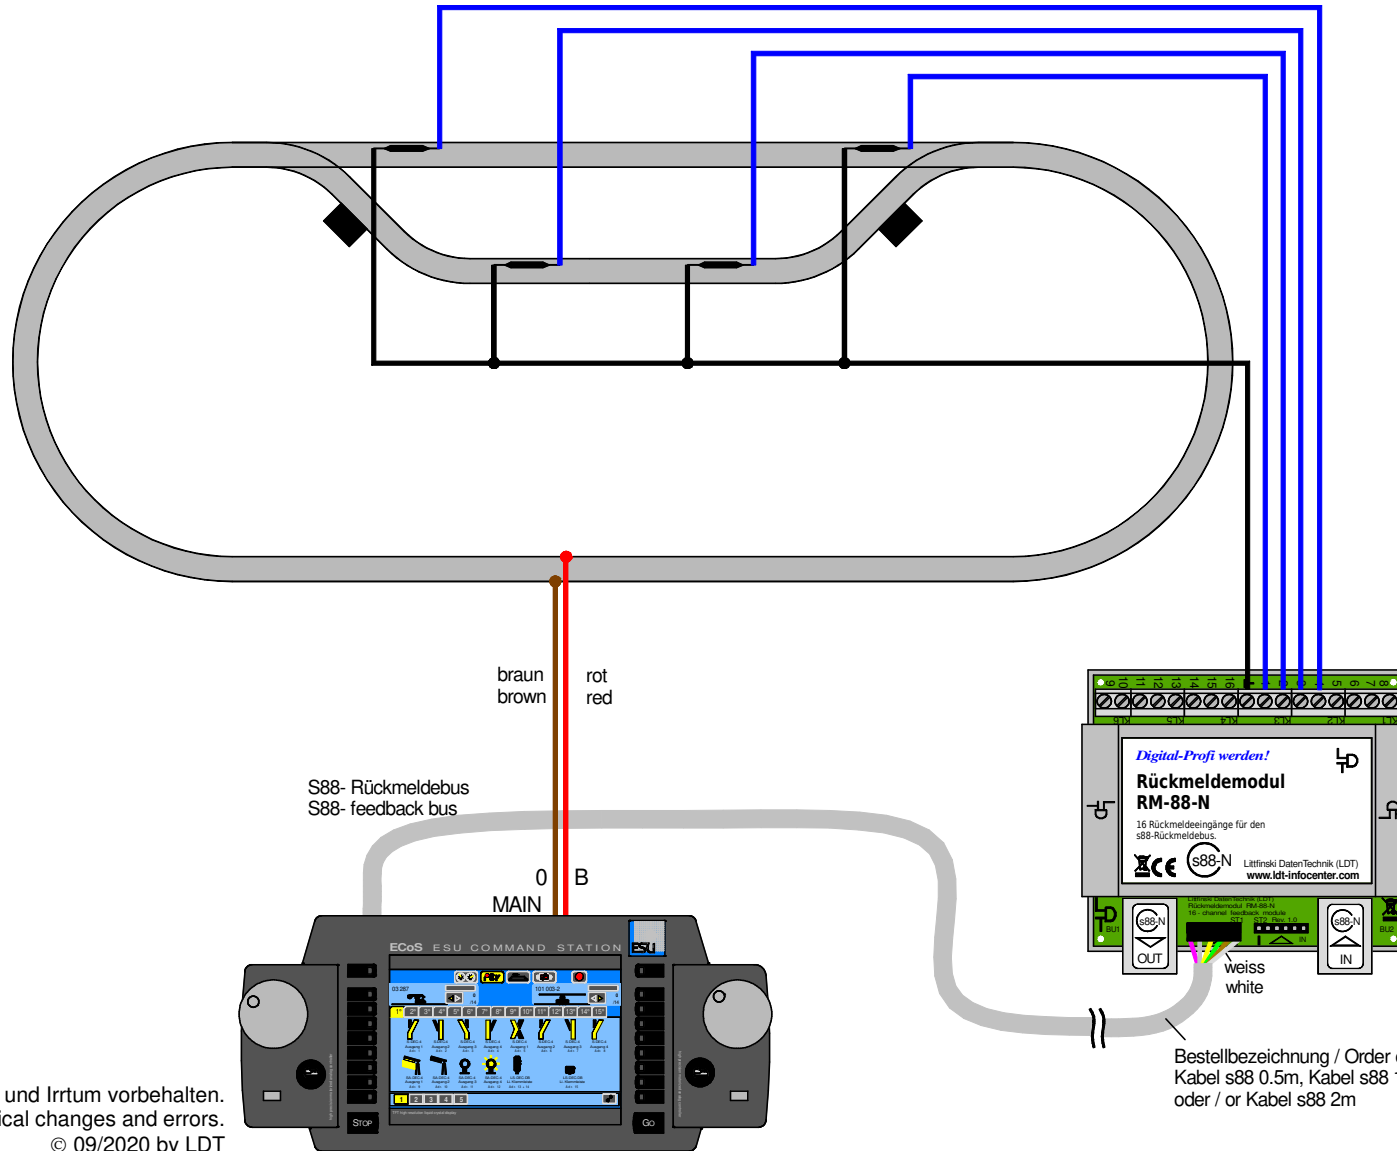

Reedkontakte zur Rückmeldung (Standard) / s88-Standardkabel Reed contacts for feedback (standard) / s88 standard cable

Technische Änderungen und Irrtum vorbehalten.
 Subject to technical changes and errors.
 © 09/2020 by LDT