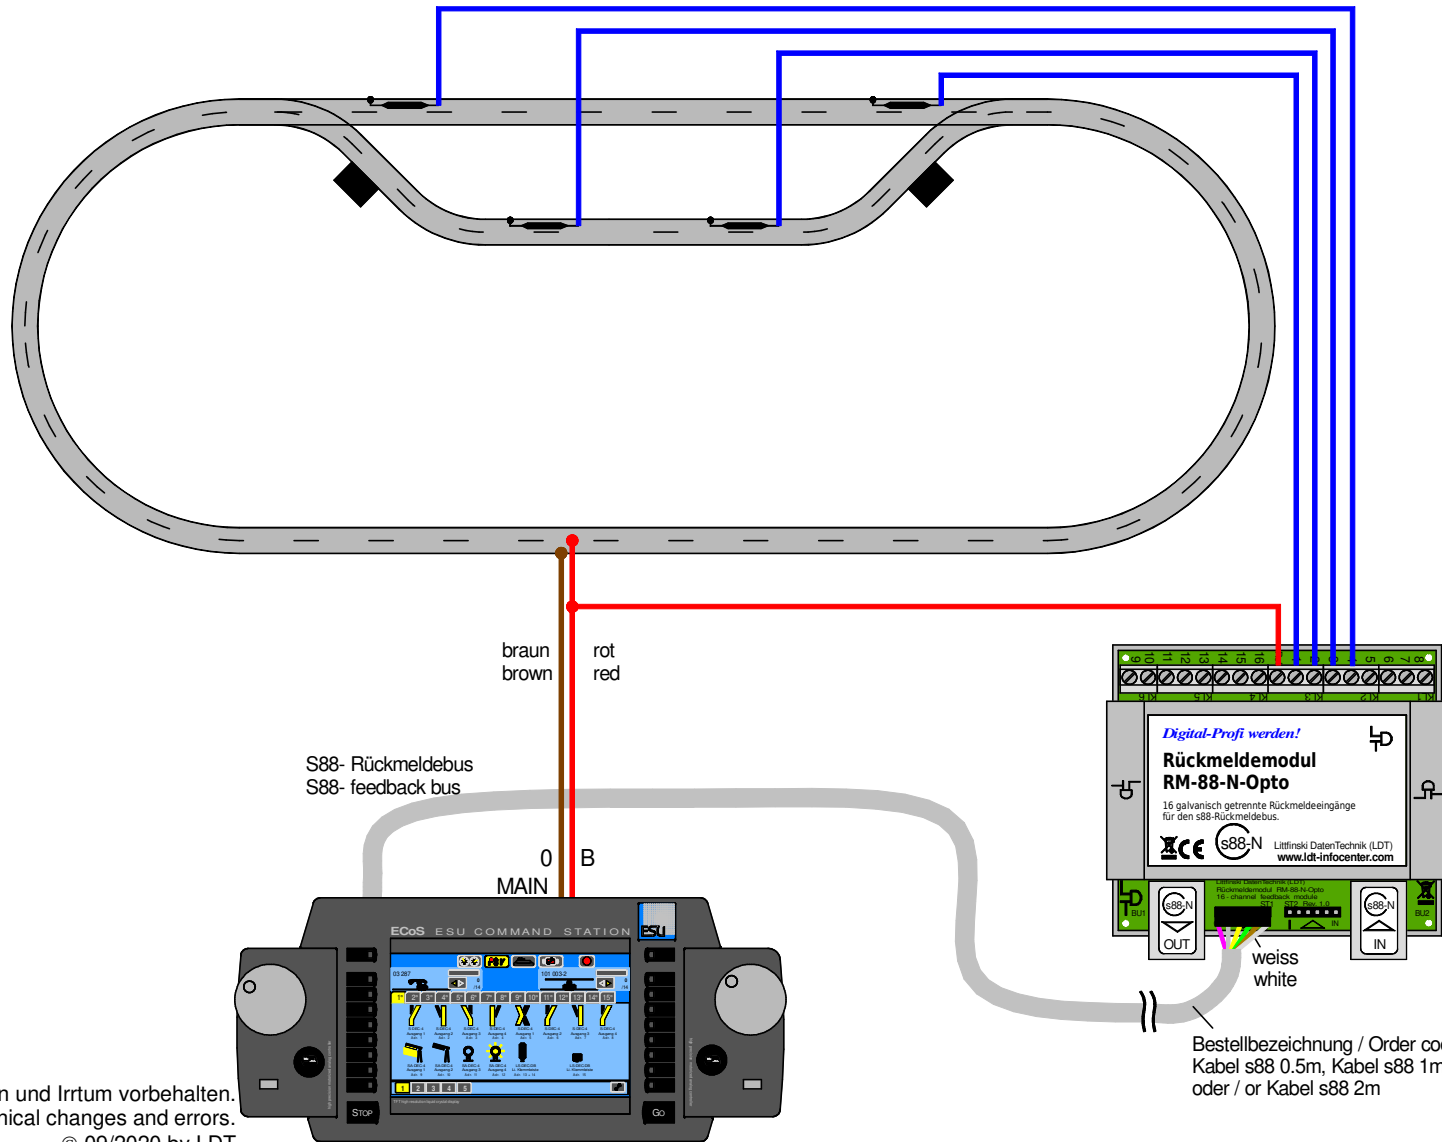

Reedkontakte zur Rückmeldung (Opto) / s88-Standardkabel Reed contacts for feedback (opto) / s88 standard cable

Technische Änderungen und Irrtum vorbehalten.
 Subject to technical changes and errors.

© 09/2020 by LDT