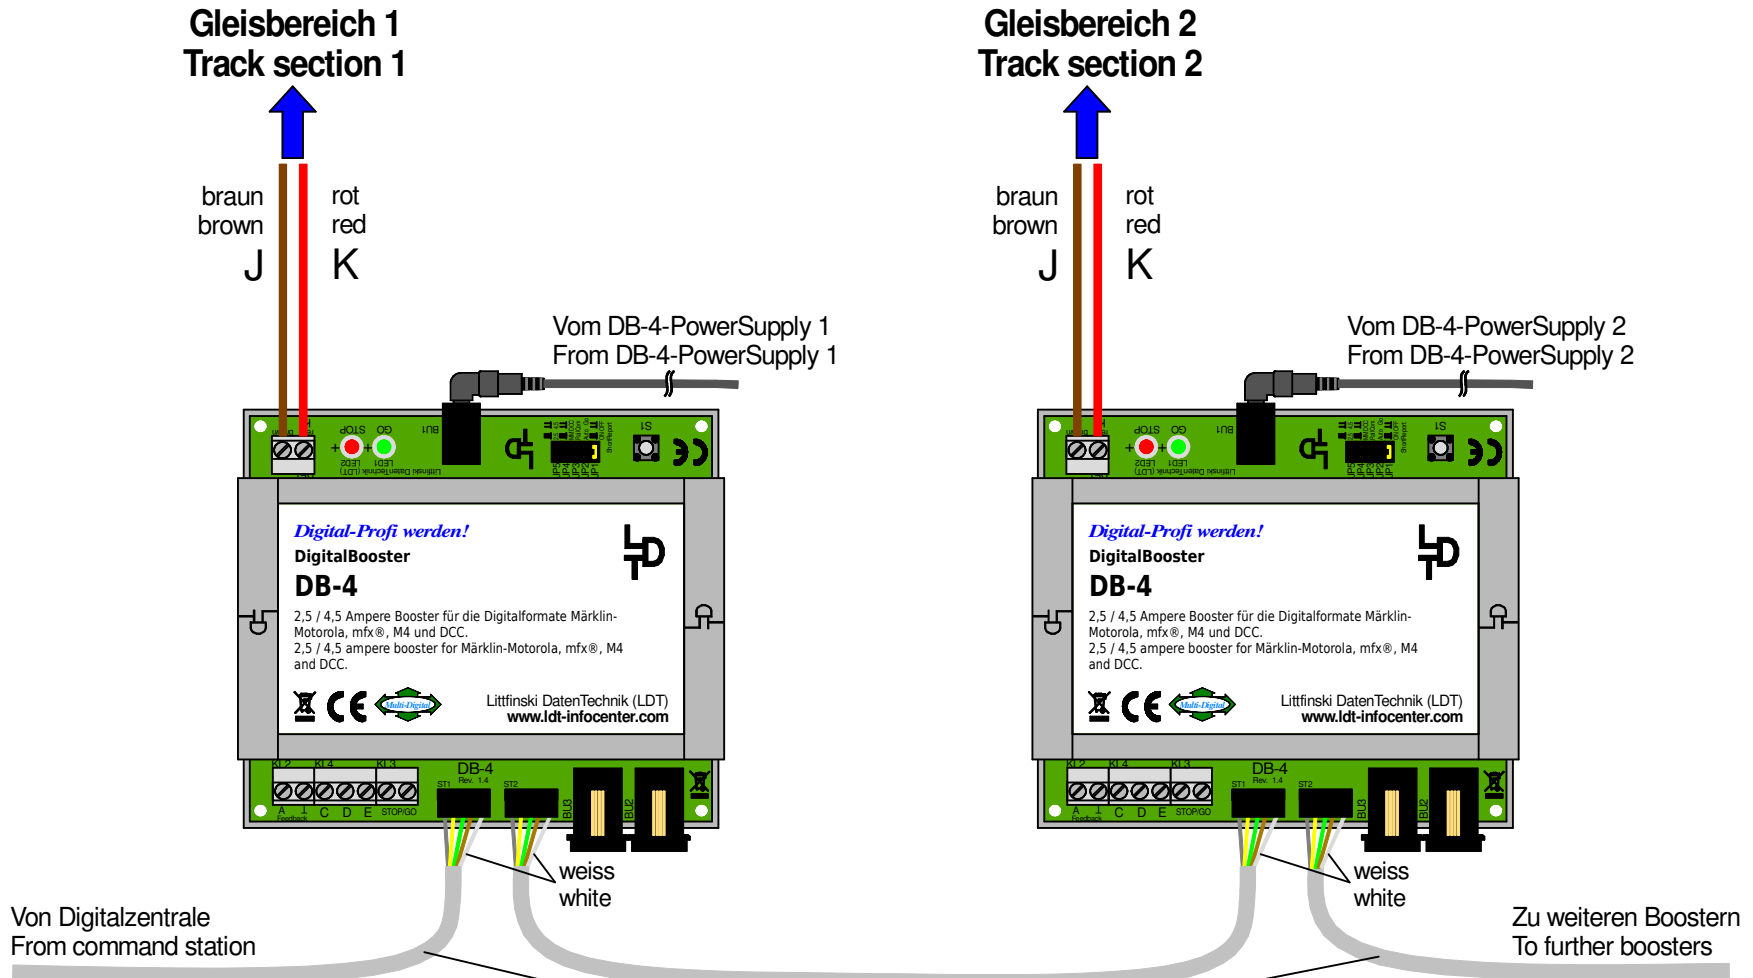

DB-4 über 5-poligen Boosterbus mit Digitalzentrale und untereinander verbinden

Connecting the DB-4 to the command station and together via the 5-poles booster bus

Technische Änderungen und Irrtum vorbehalten.
Subject to technical changes and errors.
© 06/2020 by LDT

Bestellbezeichnung /
Order code: Kabel Booster 1m