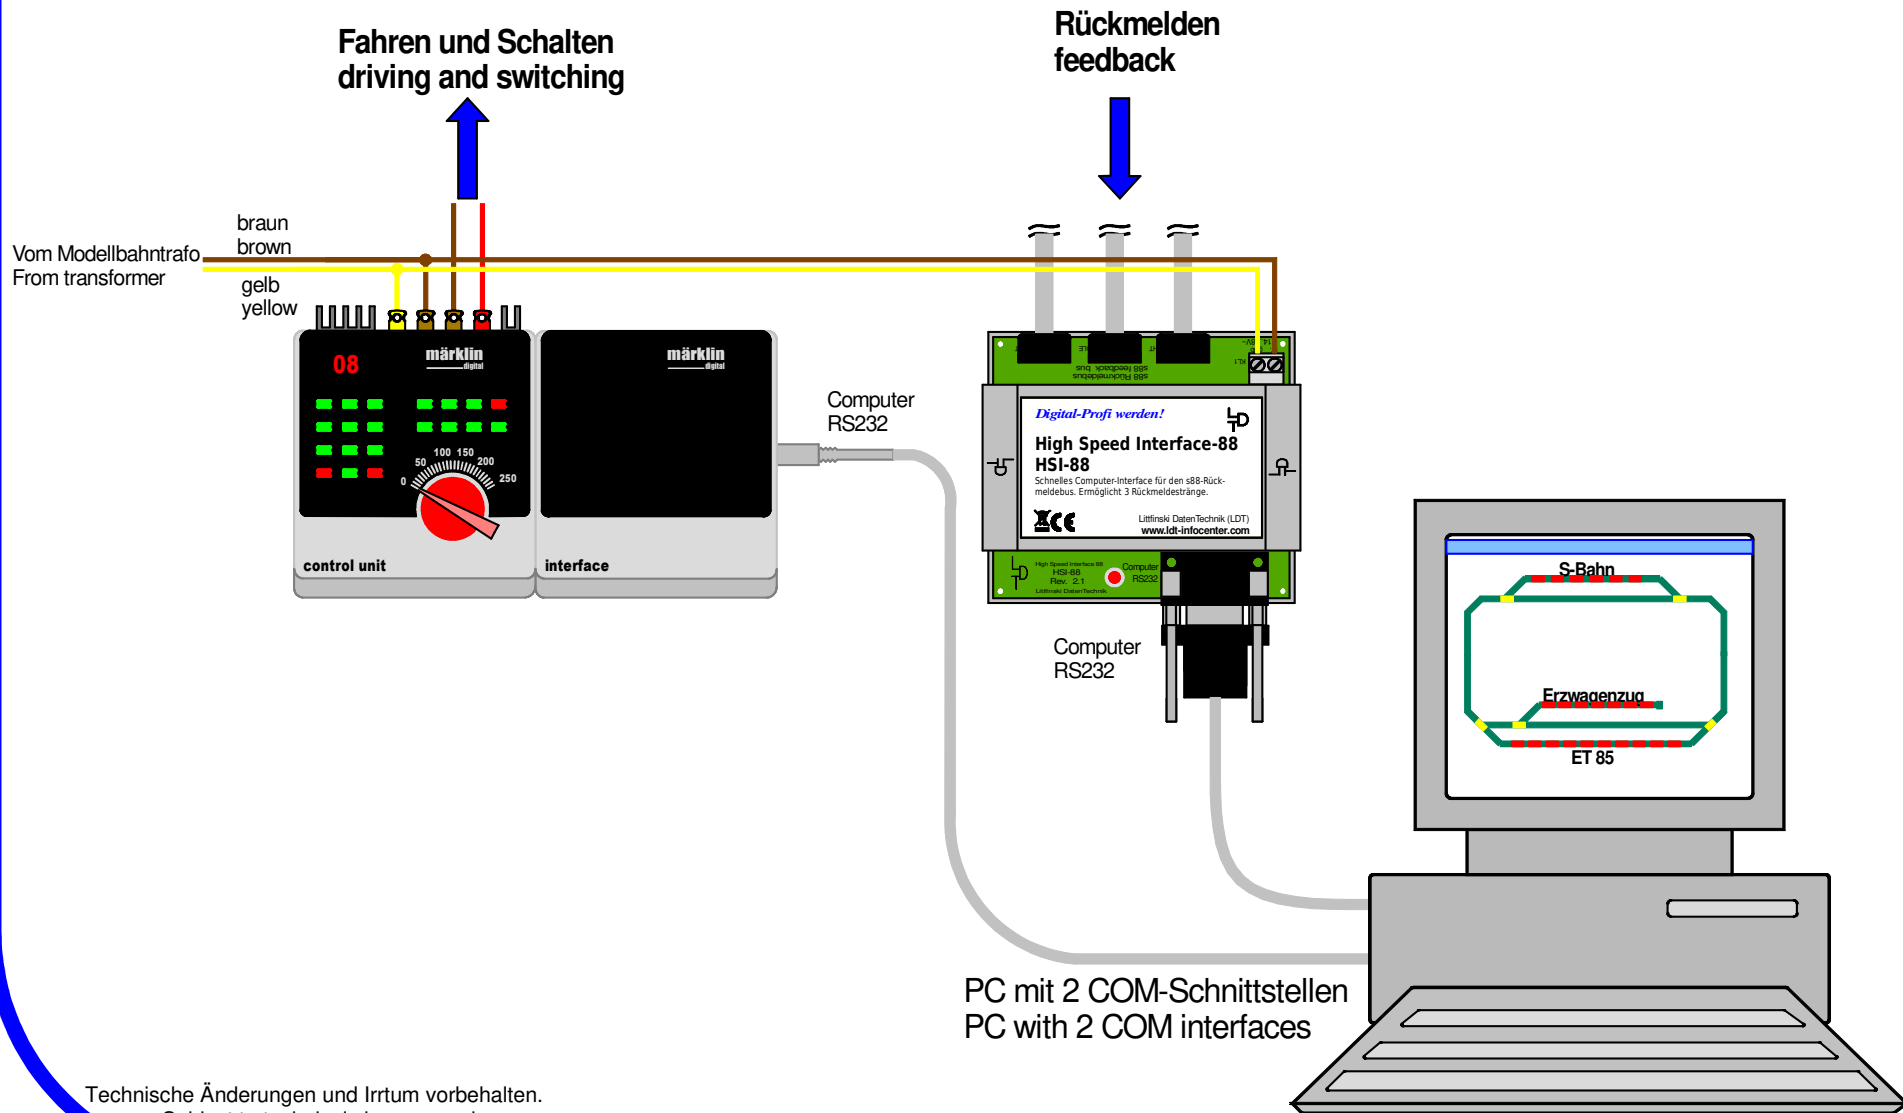

# Fahren und Schalten mit Control Unit / Rückmelden mit HSI-88

## Driving and switching with Control Unit / feedback with HSI-88

Technische Änderungen und Irrtum vorbehalten.  
Subject to technical changes and errors.

© 05/2020 by LDT