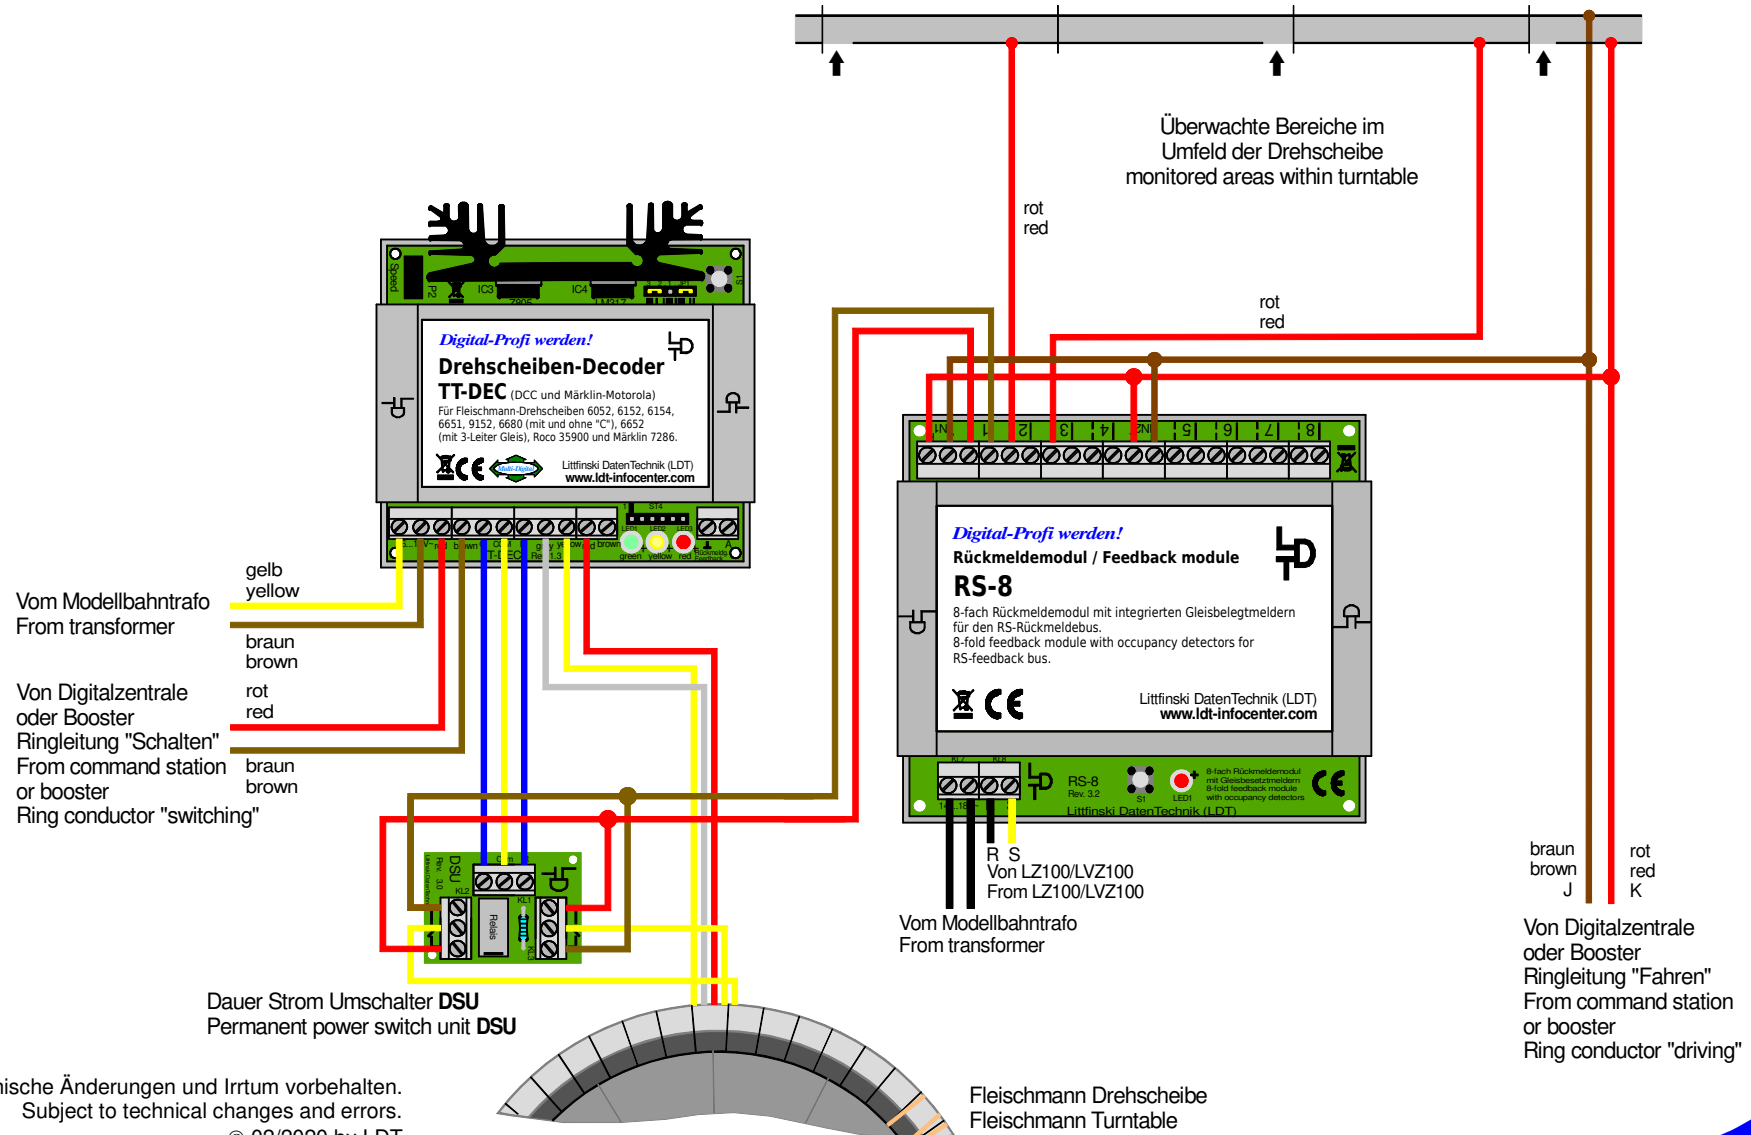

TT-DEC Rückmeldung: Bühnengleis belegt mit RS-8

TT-DEC Feedback report: Turntable bridge track occupied by RS-8

Technische Änderungen und Irrtum vorbehalten.
Subject to technical changes and errors.
© 02/2020 by LDT