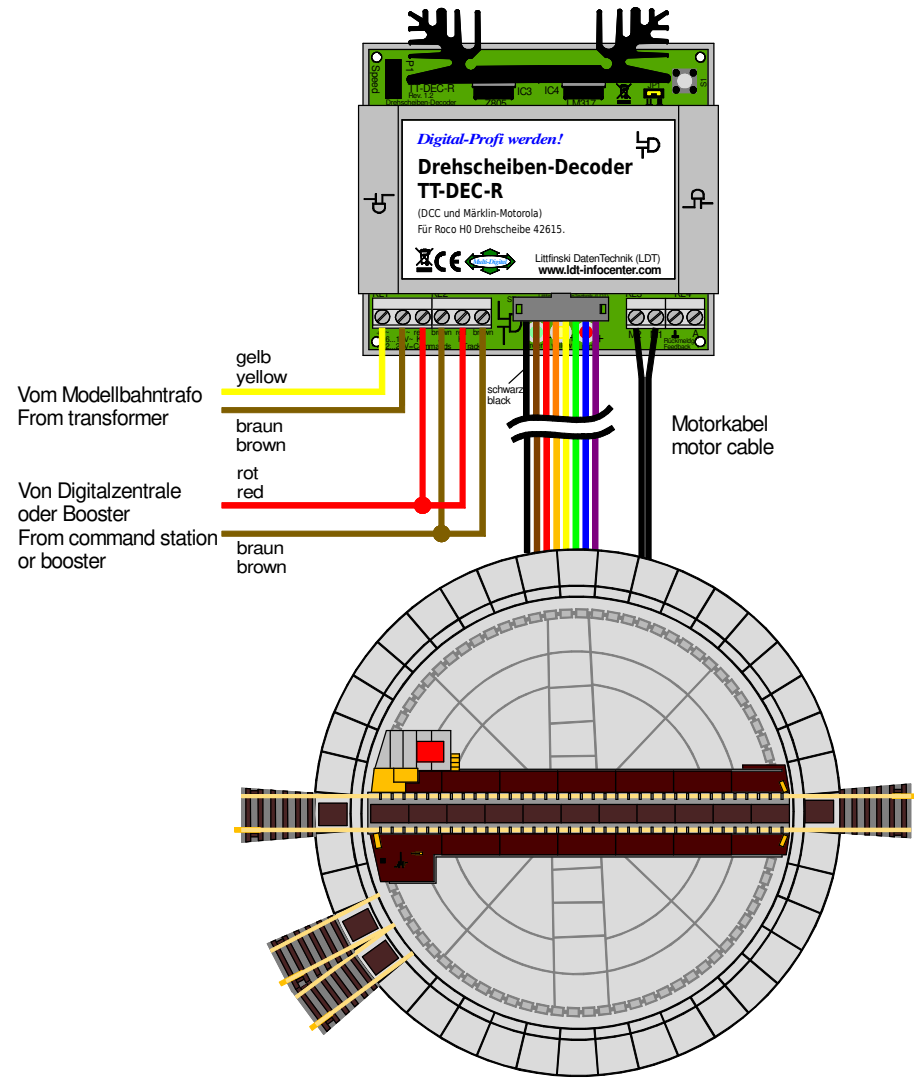

# TT-DEC-R mit Roco H0 Drehscheibe 42615 verbinden

## Connection of the TT-DEC-R with Roco H0 Turntable 42615

Technische Änderungen und Irrtum vorbehalten.  
 Subject to technical changes and errors.  
 © 02/2020 by LDT

Roco Drehscheibe 42615 neue Variante  
 Roco Turntable 42615 new version