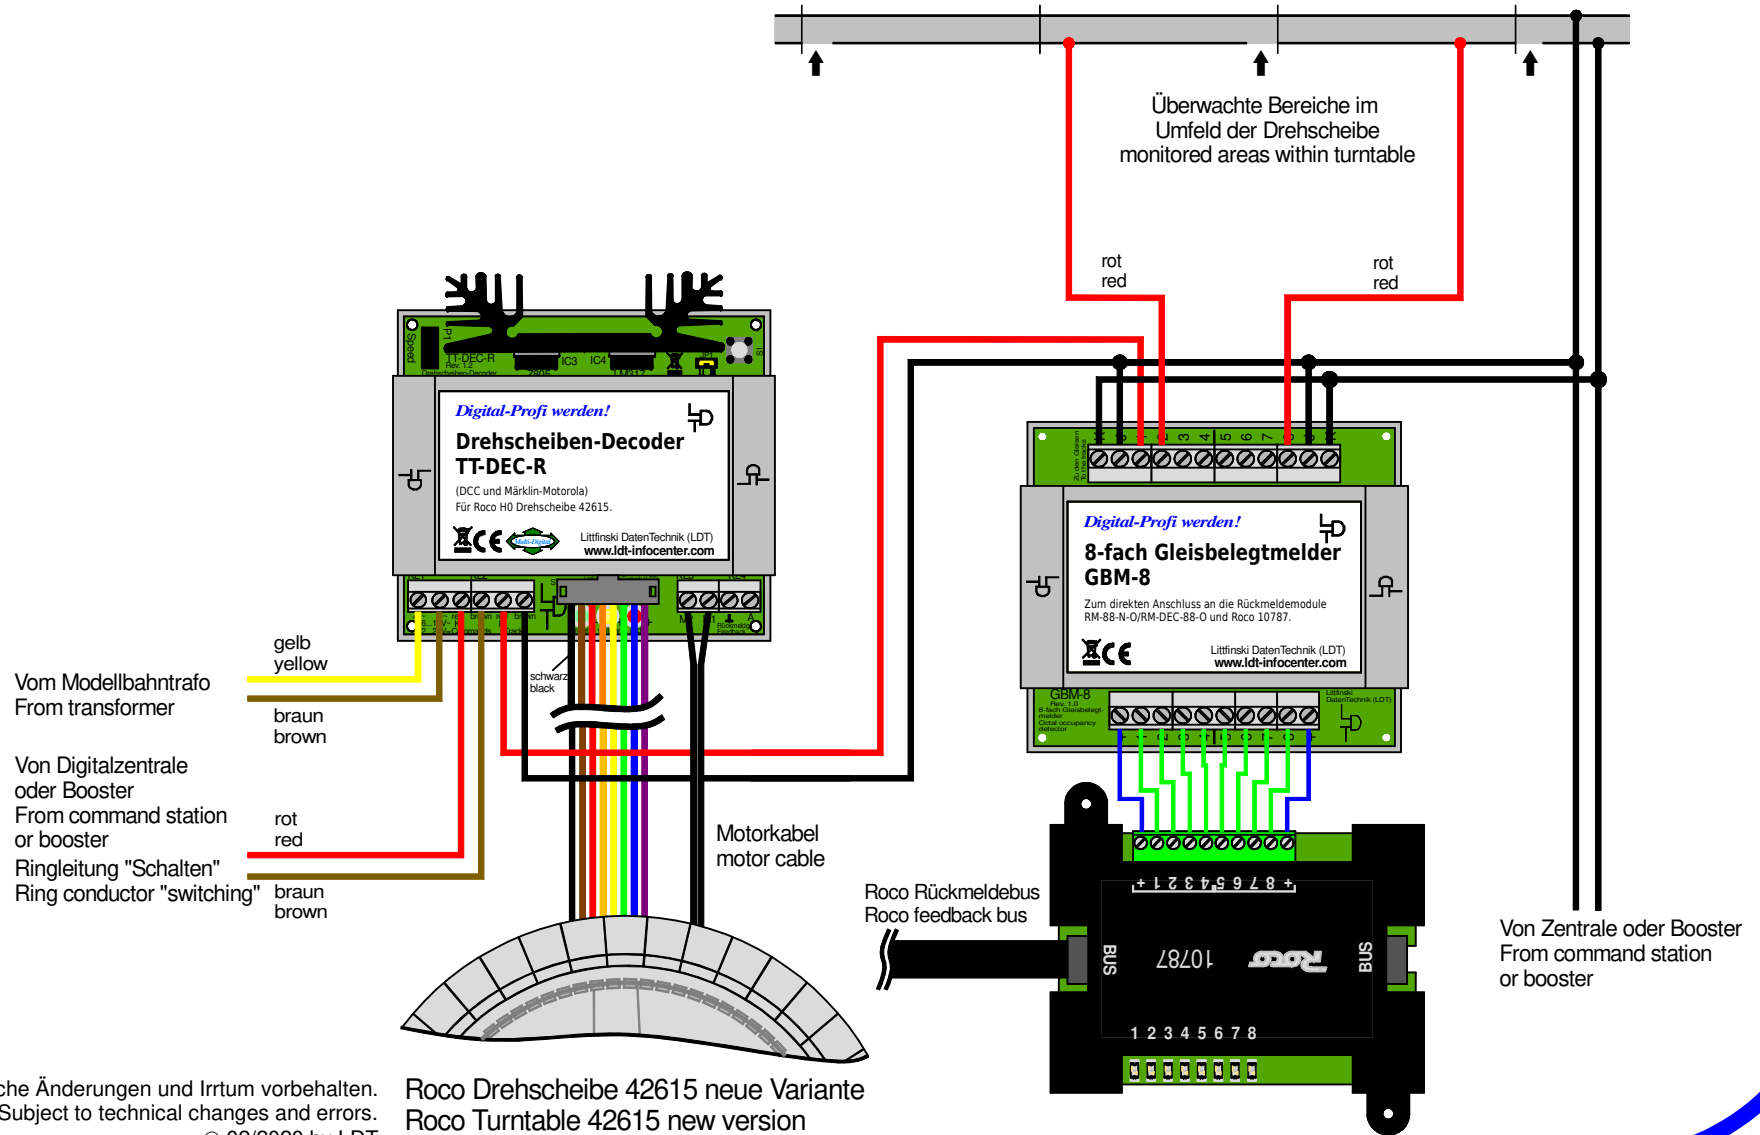

# TT-DEC-R Rückmeldung: Bühnengleis belegt mit GBM-8

## TT-DEC-R Feedback report: Turntable bridge track occupied by GBM-8

Technische Änderungen und Irrtum vorbehalten.  
Subject to technical changes and errors.  
© 02/2020 by LDT

Roco Drehscheibe 42615 neue Variante  
Roco Turntable 42615 new version