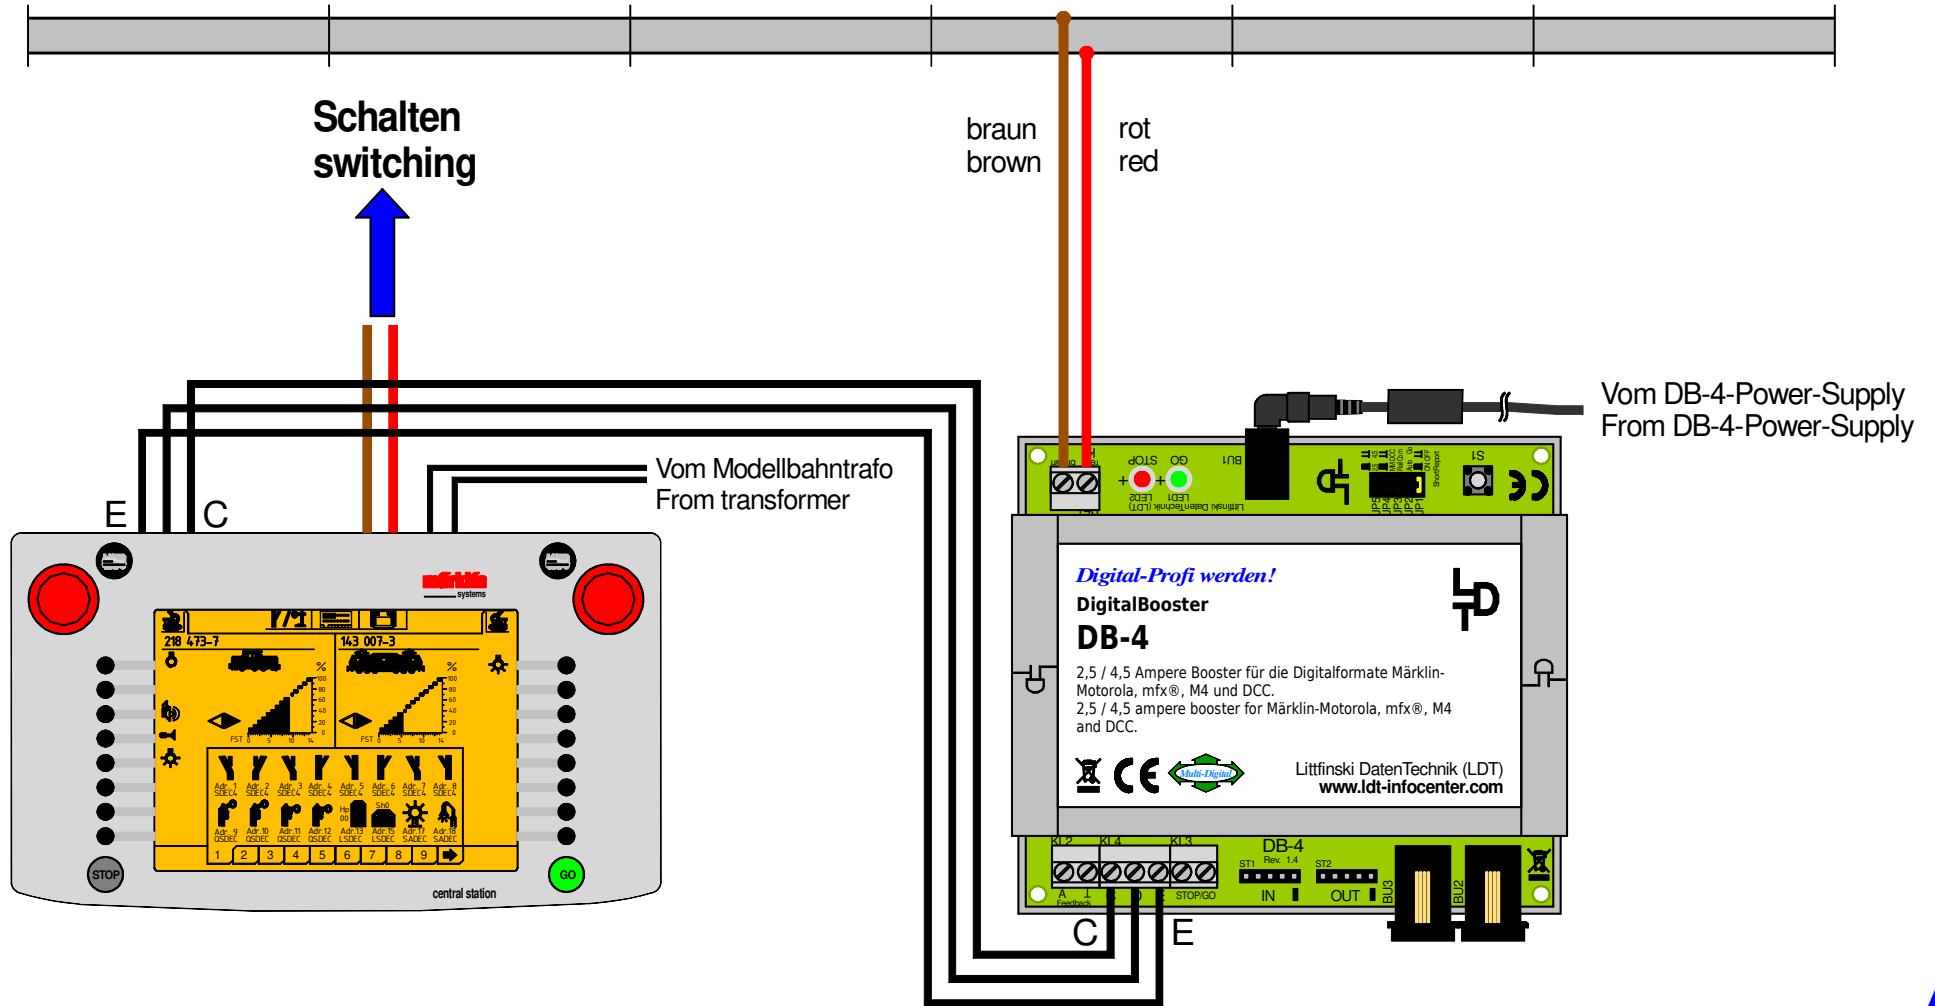

Central Station 1 (2-Leiter Gleis): DigitalBooster DB-4 über CDE-Boosterbus anschließen
Central Station 1 (2-rail conductor): Connecting the DigitalBooster DB-4 via CDE-booster bus

Technische Änderungen und Irrtum vorbehalten.
 Subject to technical changes and errors.
 © 06/2020 by LDT