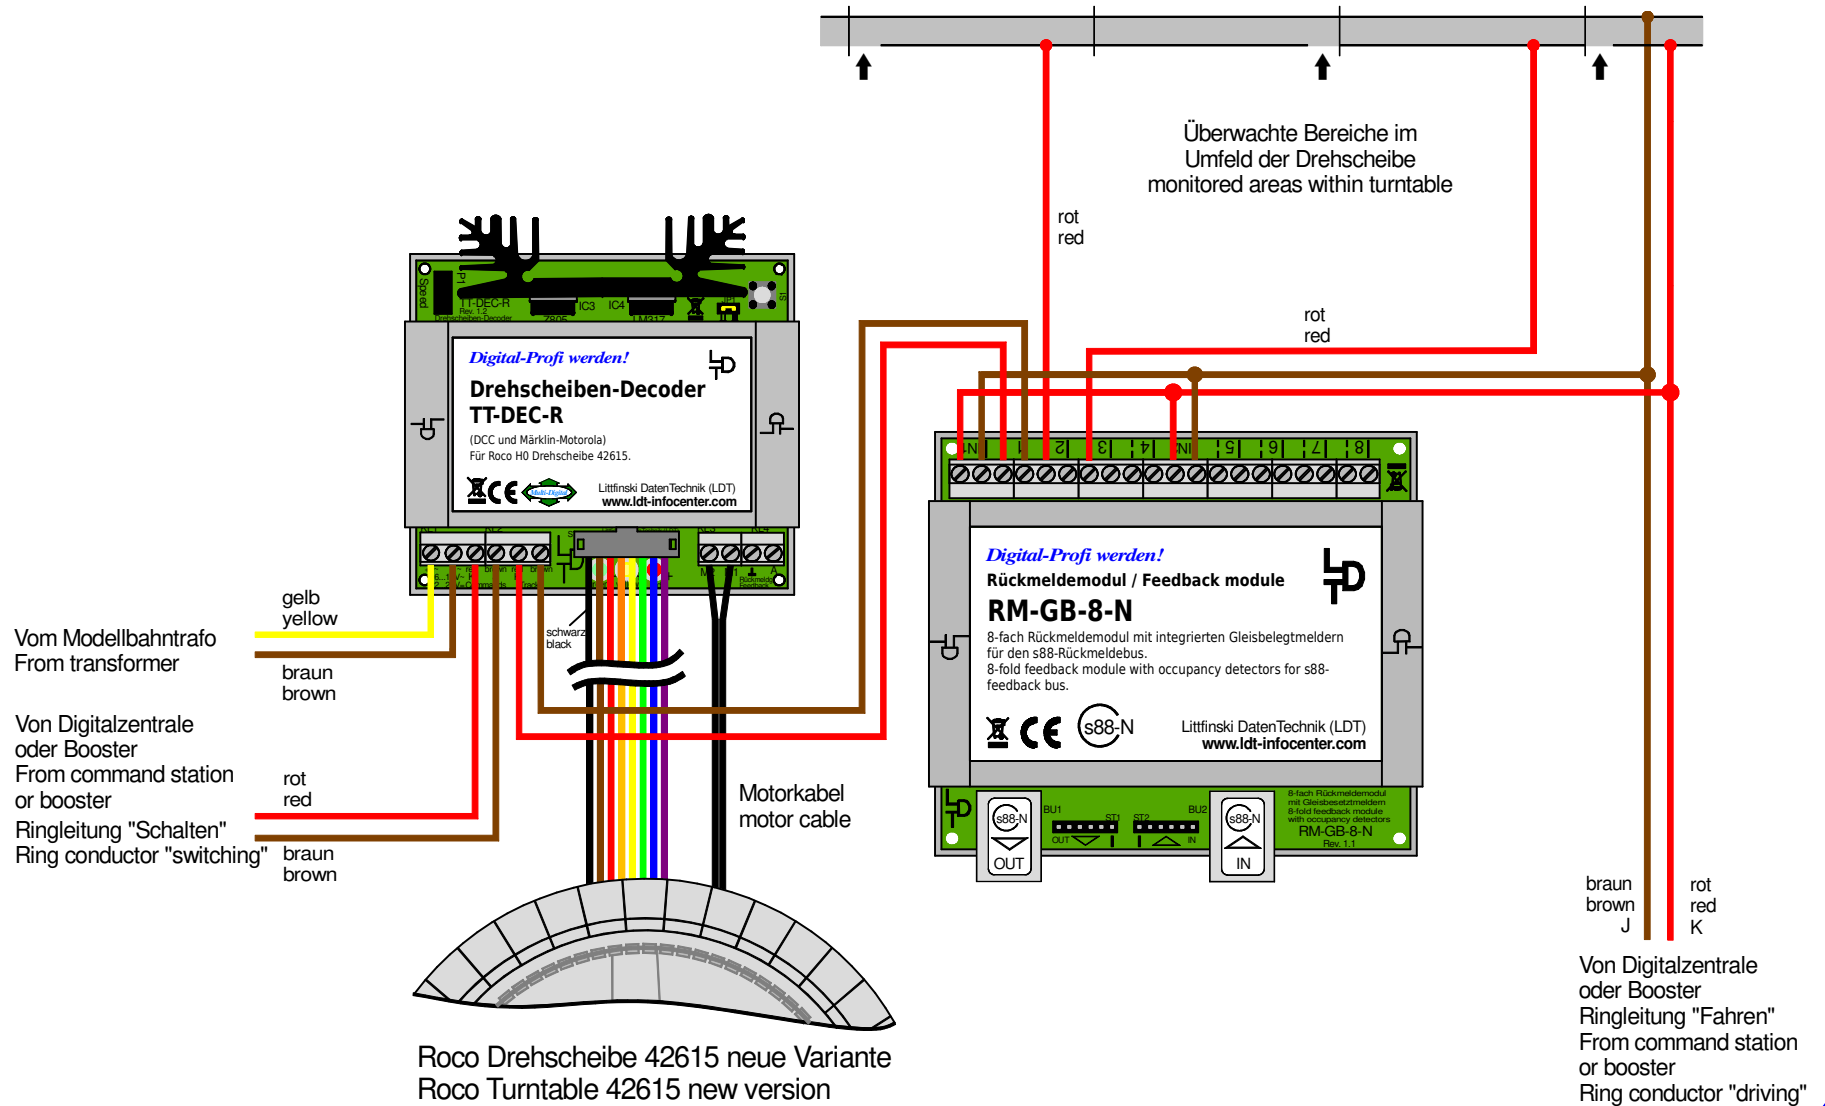

# TT-DEC-R Rückmeldung: Bühnengleis belegt mit RM-GB-8-N (2-Leiter Gleis)

## TT-DEC-R Feedback report: Turntable bridge track occupied by RM-GB-8-N (2-rail conductor)

Roco Drehscheibe 42615 neue Variante  
Roco Turntable 42615 new version

Technische Änderungen und Irrtum vorbehalten.  
Subject to technical changes and errors.