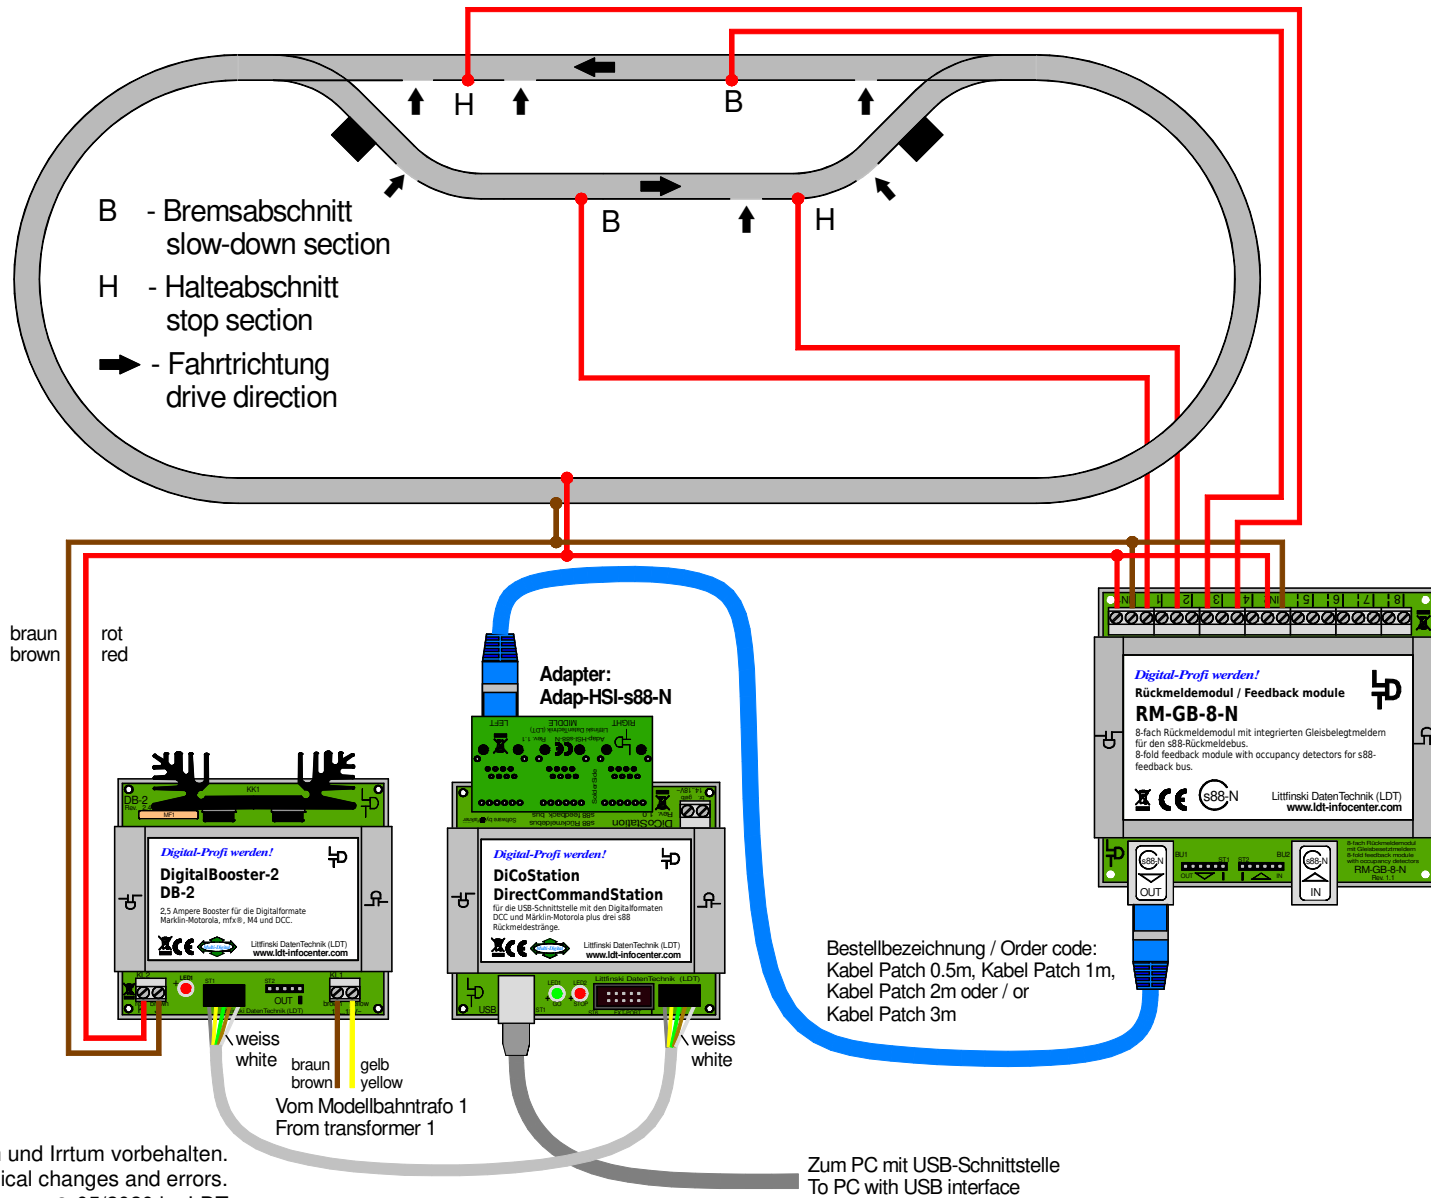

Versorgung von überwachten Streckenabschnitten (Gleisbelegmeldung) / Patch-Kabel nach s88-N Supply of monitored track sections (track occupancy feedback) / patch-cable to s88-N

Technische Änderungen und Irrtum vorbehalten.
Subject to technical changes and errors.
© 05/2020 by LDT