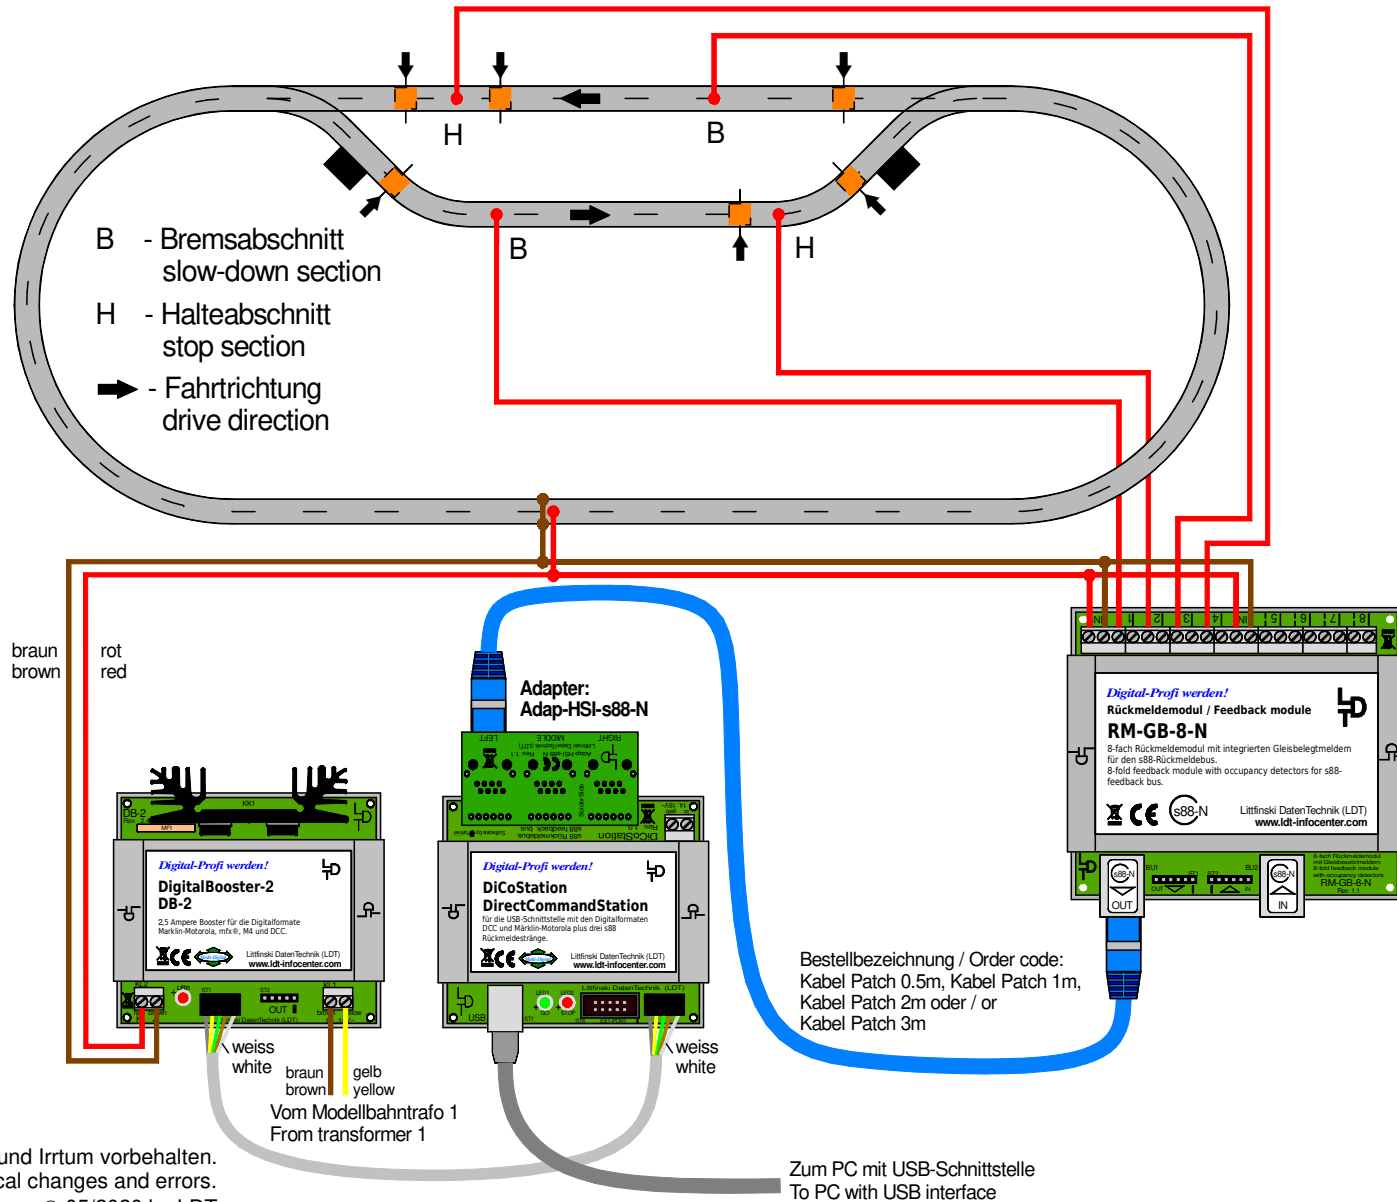

Versorgung von überwachten Streckenabschnitten (Gleisbelegmeldung) / Patch-Kabel nach s88-N Supply of monitored track sections (track occupancy feedback) / patch-cable to s88-N

Technische Änderungen und Irrtum vorbehalten.
Subject to technical changes and errors.
© 05/2020 by LDT