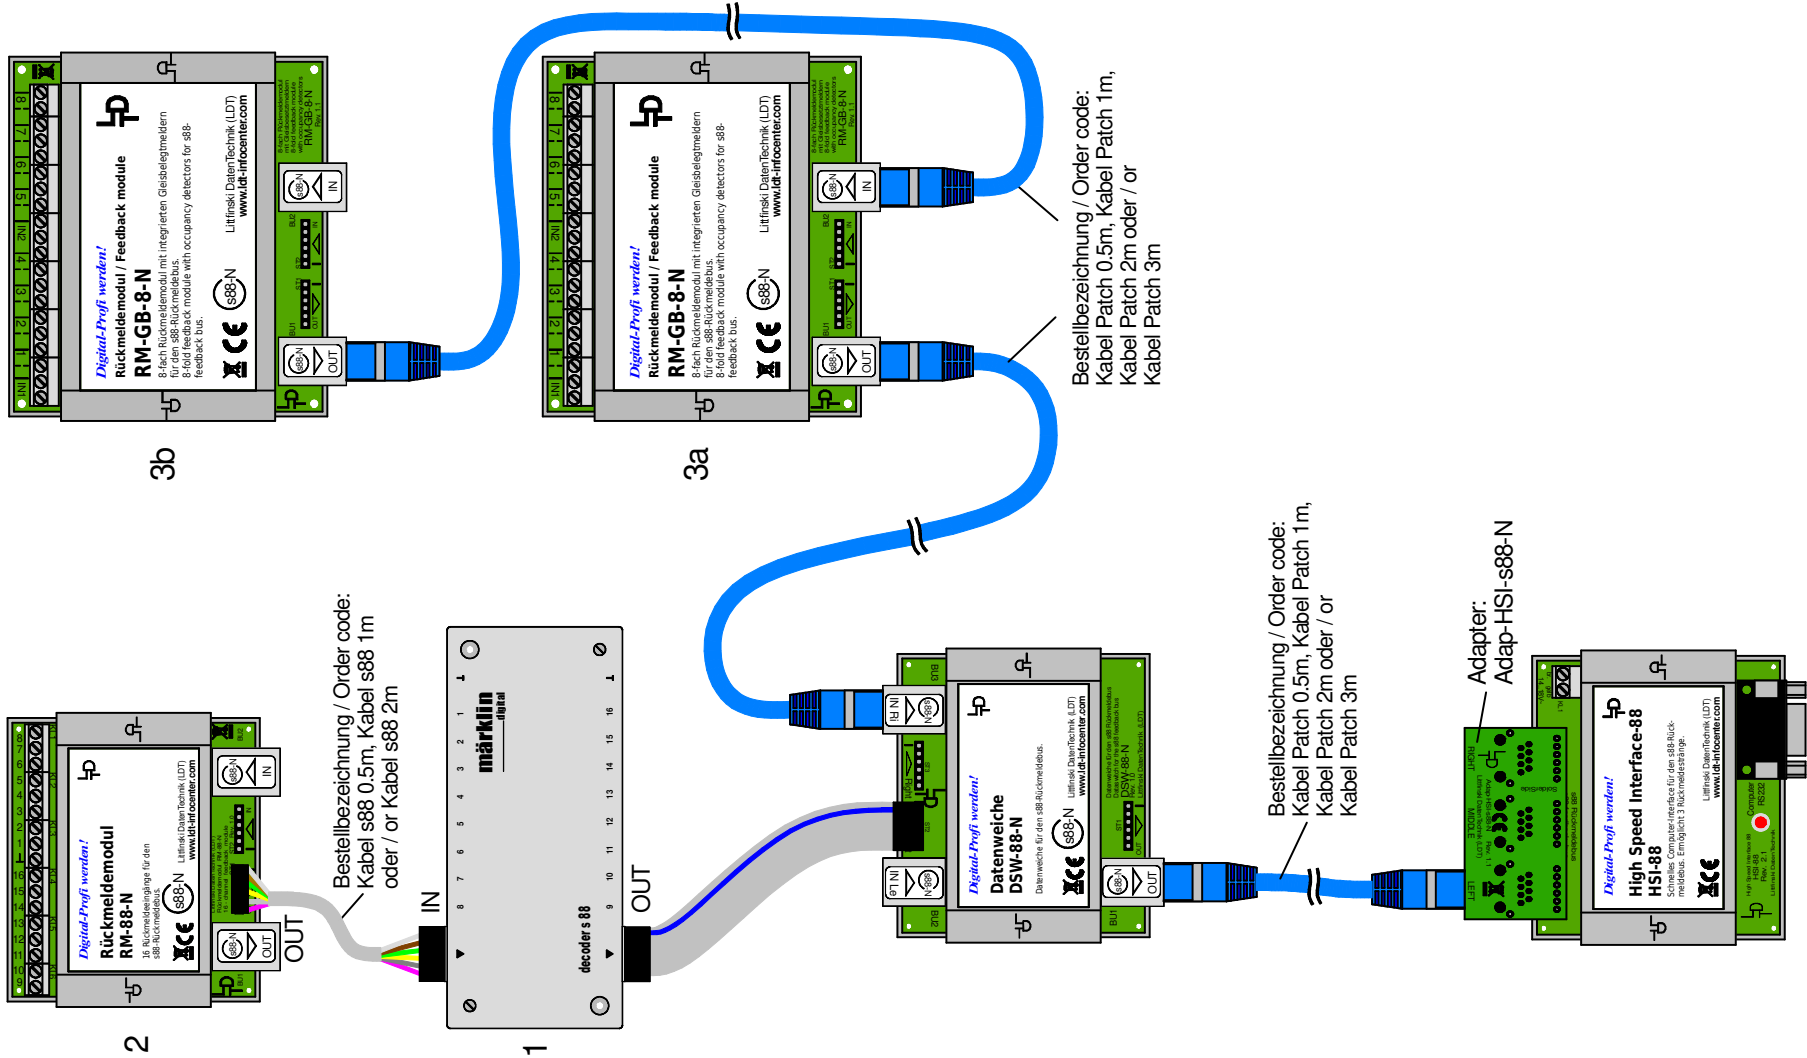

Datenweiche DSW-88-N am HSI-88 (verschiedene Rückmeldemodule)

Data switch DSW-88-N on HSI-88 (various feedback modules)

Technische Änderungen und Irrtum vorbehalten.
Subject to technical changes and errors.
© 05/2020 by LDT