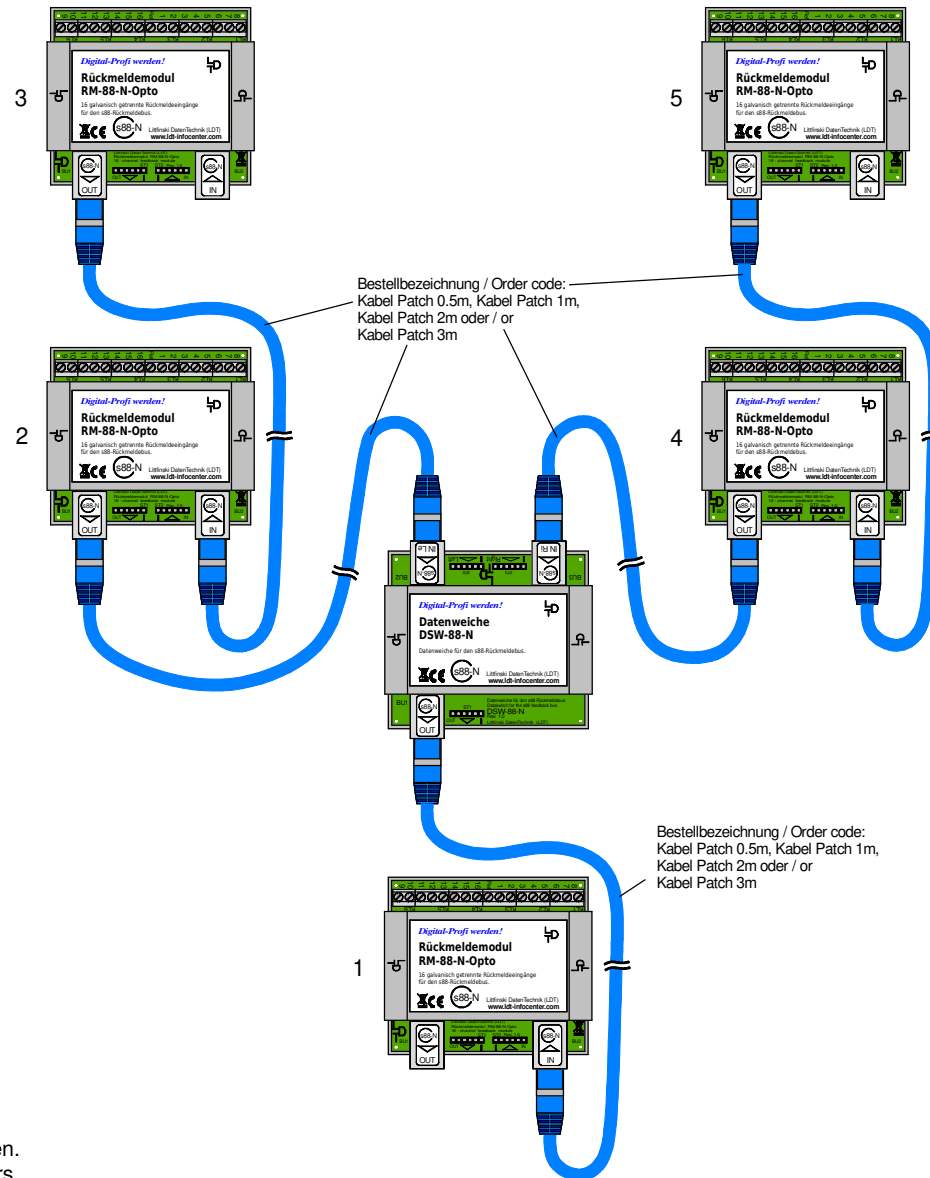

Nummerierung der Rückmeldemodule vor und hinter der Datenweiche (RM-88-N-O)

Numbering the feedback modules before and after the Data switch (RM-88-N-O)

Technische Änderungen und Irrtum vorbehalten.
Subject to technical changes and errors.
© 05/2020 by LDT