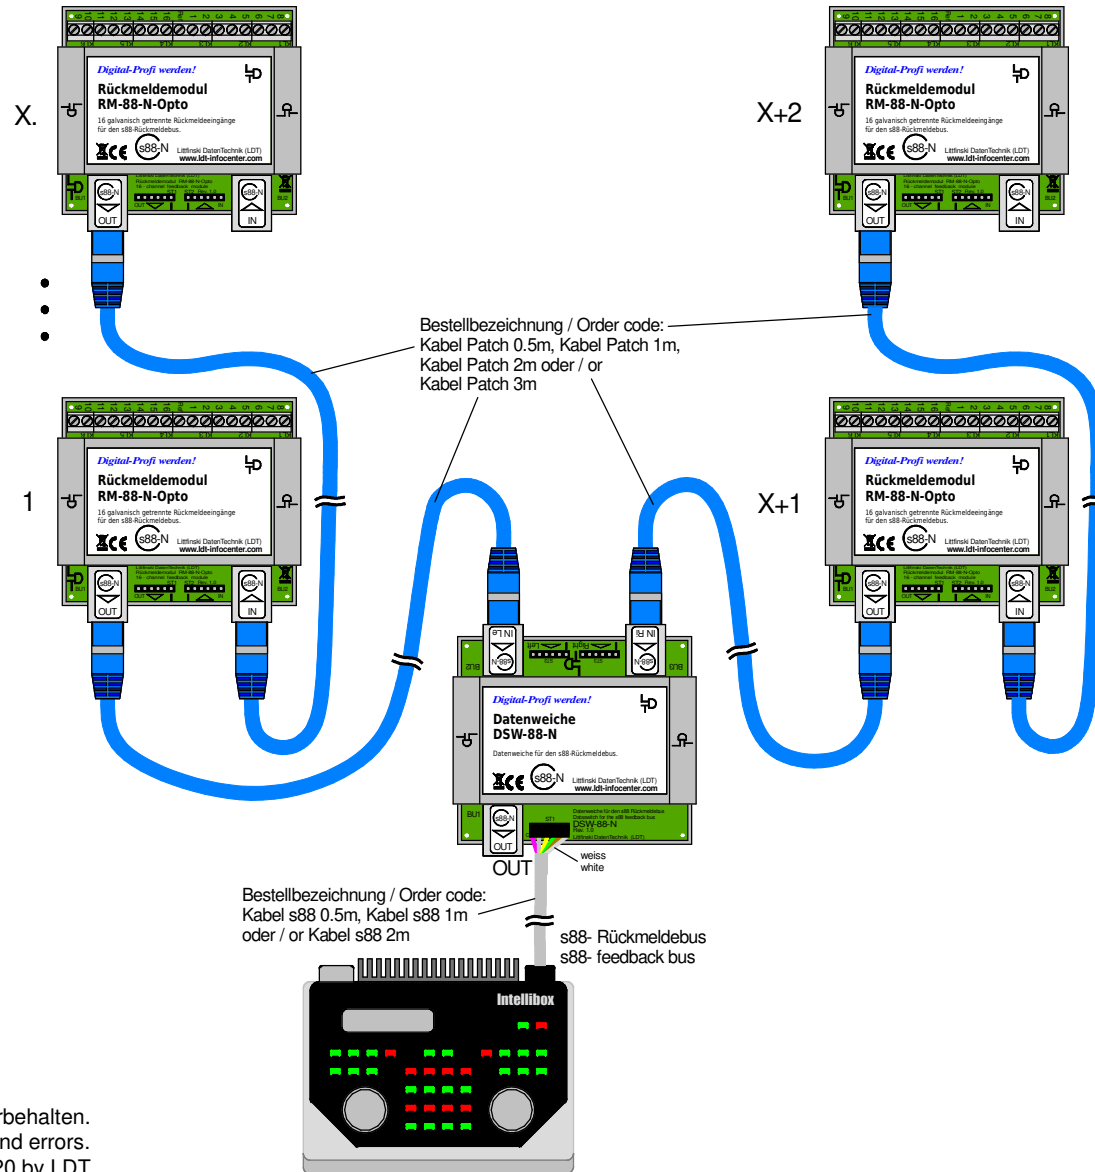

Datenweiche DSW-88-N an der Intellibox (RM-88-N-O)

Data switch DSW-88-N on Intellibox (RM-88-N-O)

Technische Änderungen und Irrtum vorbehalten.
Subject to technical changes and errors.

© 05/2020 by LDT