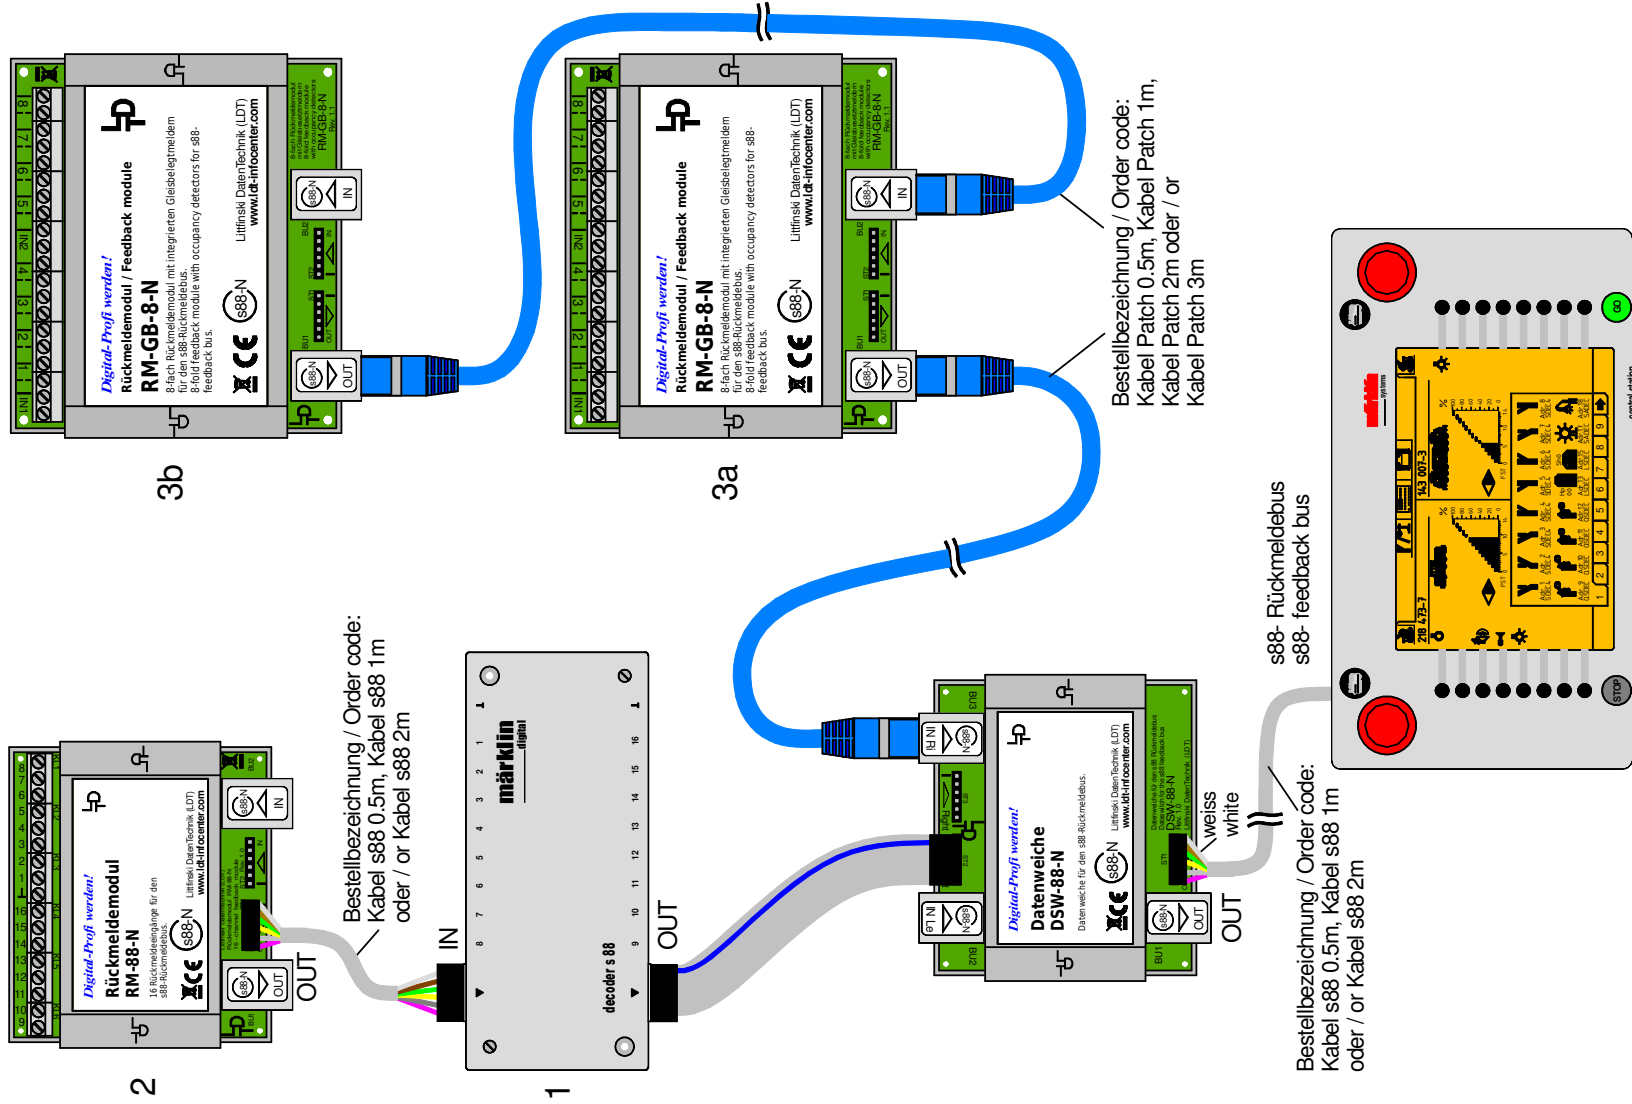

Datenweiche DSW-88-N an Central Station 1 (60212) (verschiedene Rückmeldemodule)

Data switch DSW-88-N on Central Station 1 (60212) (various feedback modules)

Technische Änderungen und Irrtum vorbehalten.
Subject to technical changes and errors.