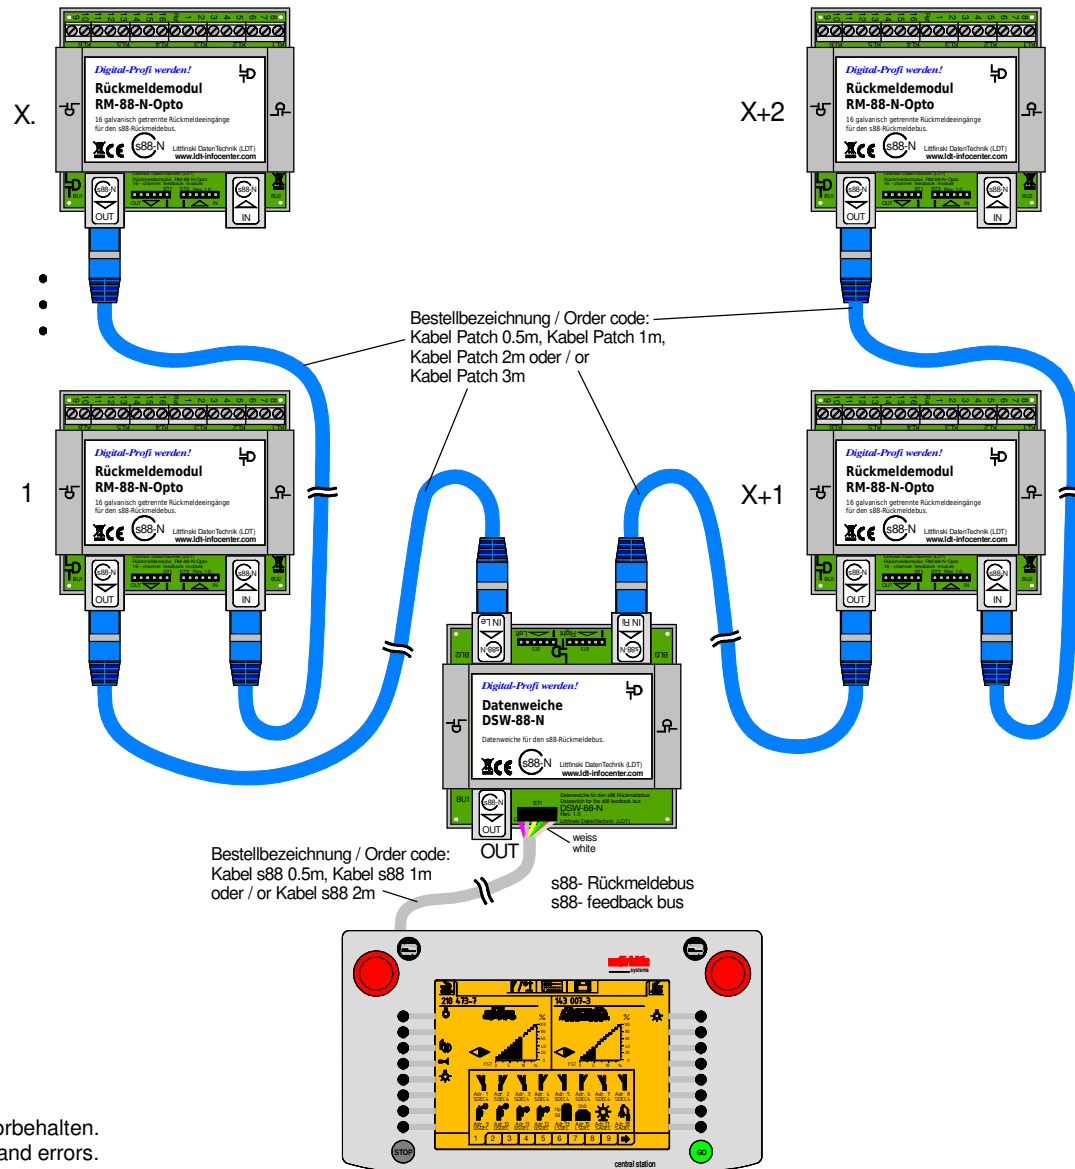

Datenweiche DSW-88-N an Central Station 1 (60212) (RM-88-N-O)

Data switch DSW-88-N on Central Station 1 (60212) (RM-88-N-O)

Technische Änderungen und Irrtum vorbehalten.
Subject to technical changes and errors.