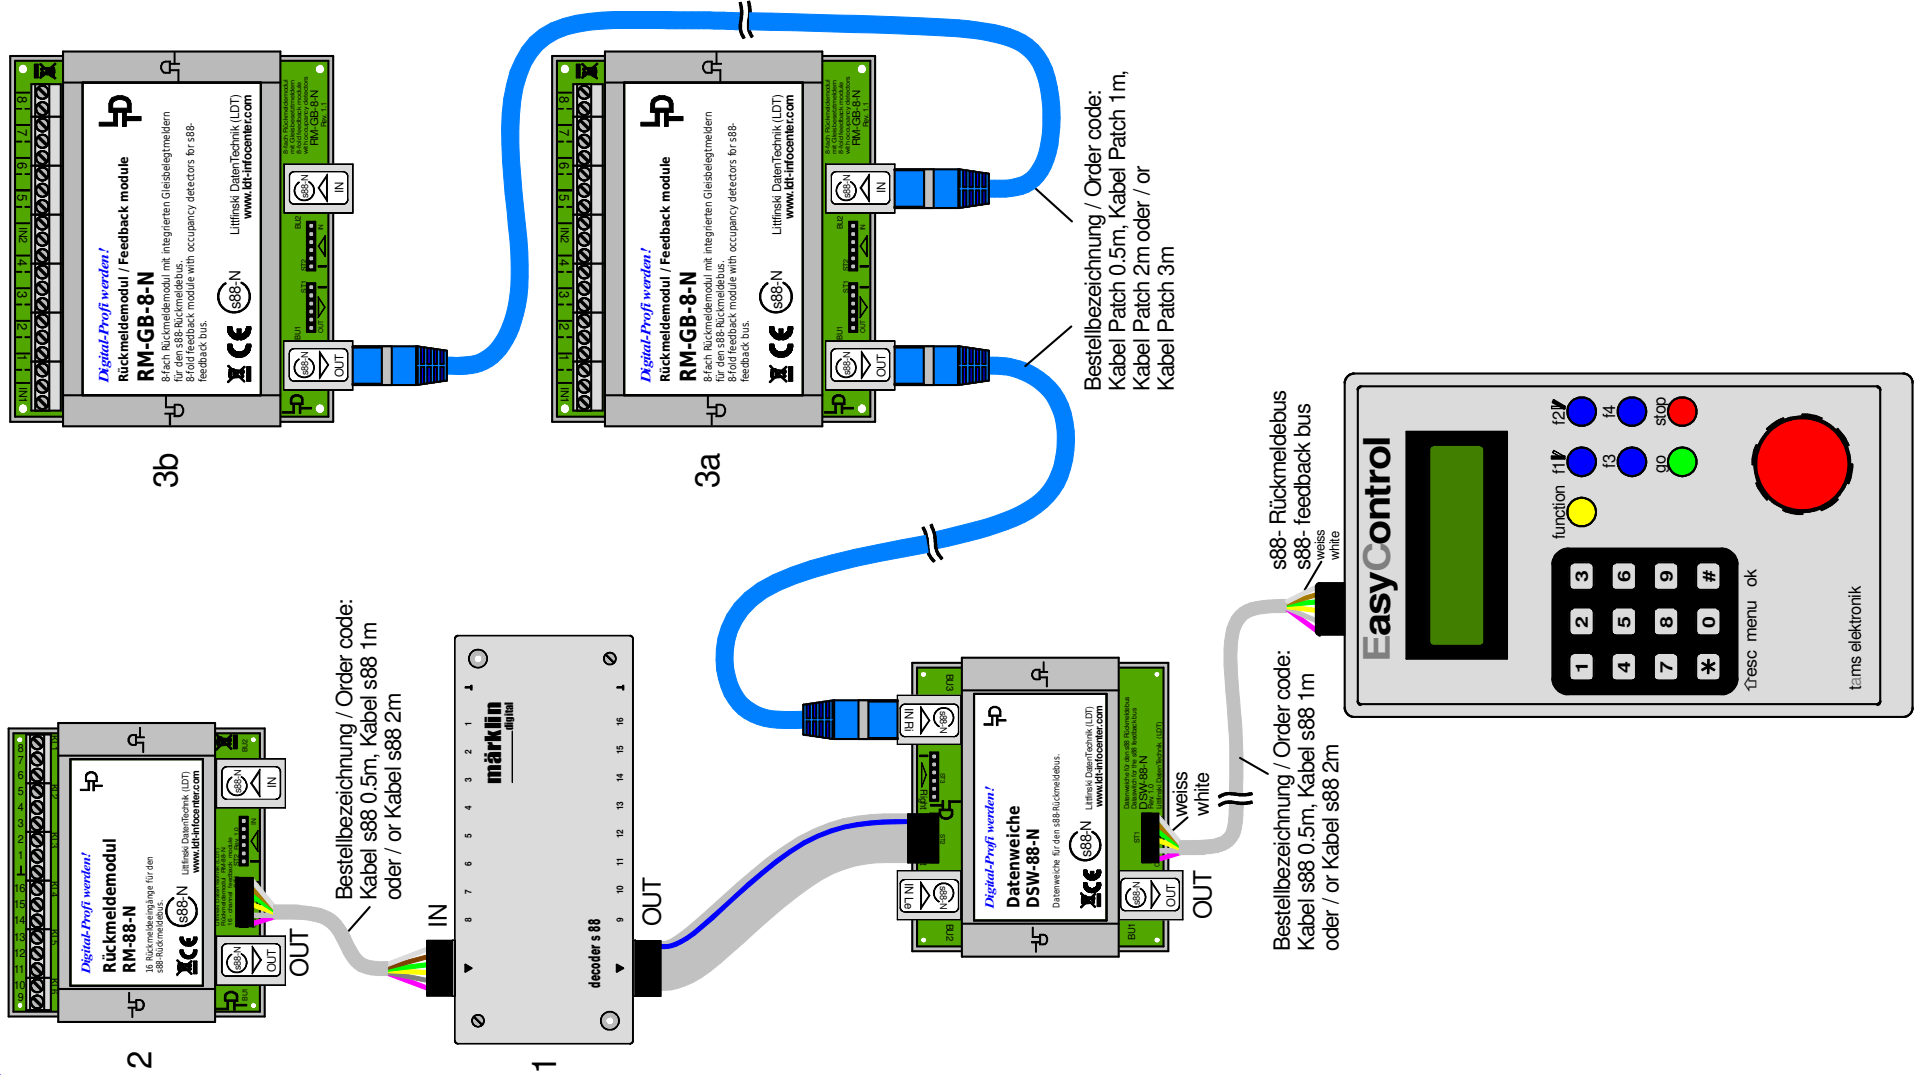

# Datenweiche DSW-88-N an EasyControl (verschiedene Rückmeldemodule)

## Data switch DSW-88-N on EasyControl (various feedback modules)

Technische Änderungen und Irrtum vorbehalten.  
 Subject to technical changes and errors.

© 05/2020 by LDT