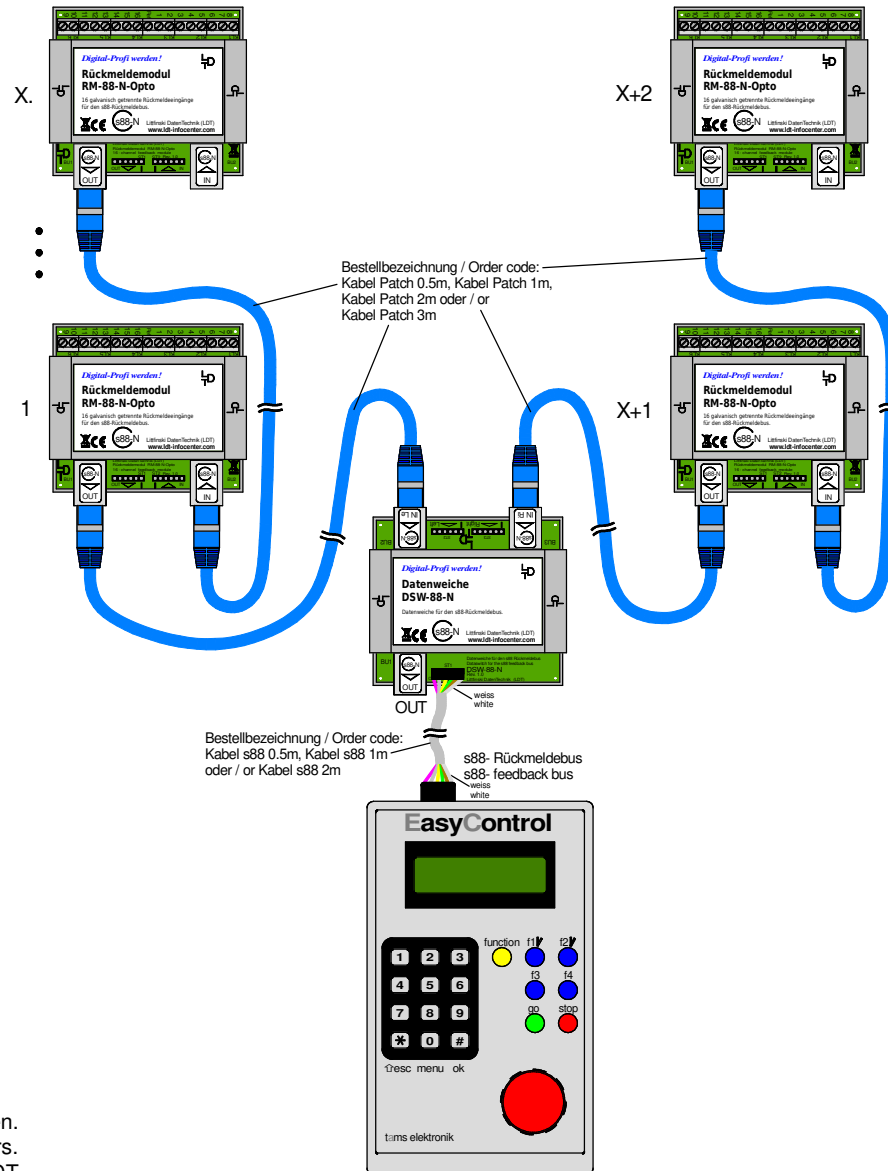

Datenweiche DSW-88-N an EasyControl (RM-88-N-O)

Data switch DSW-88-N on EasyControl (RM-88-N-O)

Technische Änderungen und Irrtum vorbehalten.
Subject to technical changes and errors.

© 05/2020 by LTD