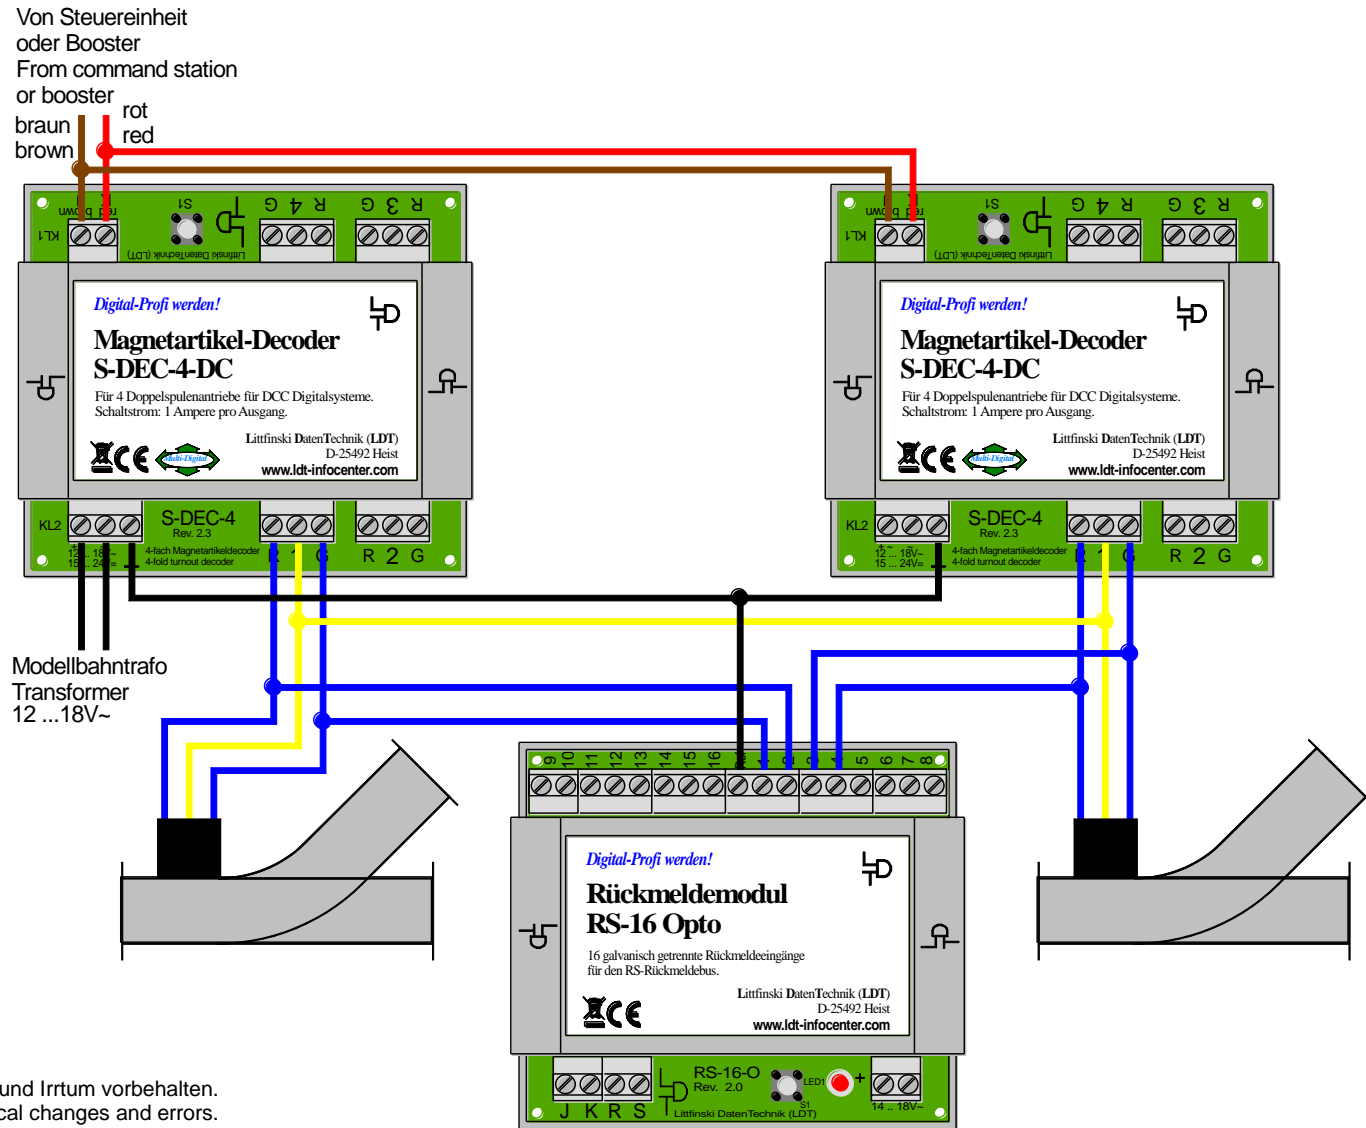

Weichenrückmeldung für endabgeschaltete Weichen (RS-Rückmeldebus)

Turnout feedback of turnouts with end switch (RS-feedback bus)

Technische Änderungen und Irrtum vorbehalten.
Subject to technical changes and errors.
© 09/2018 by LDT