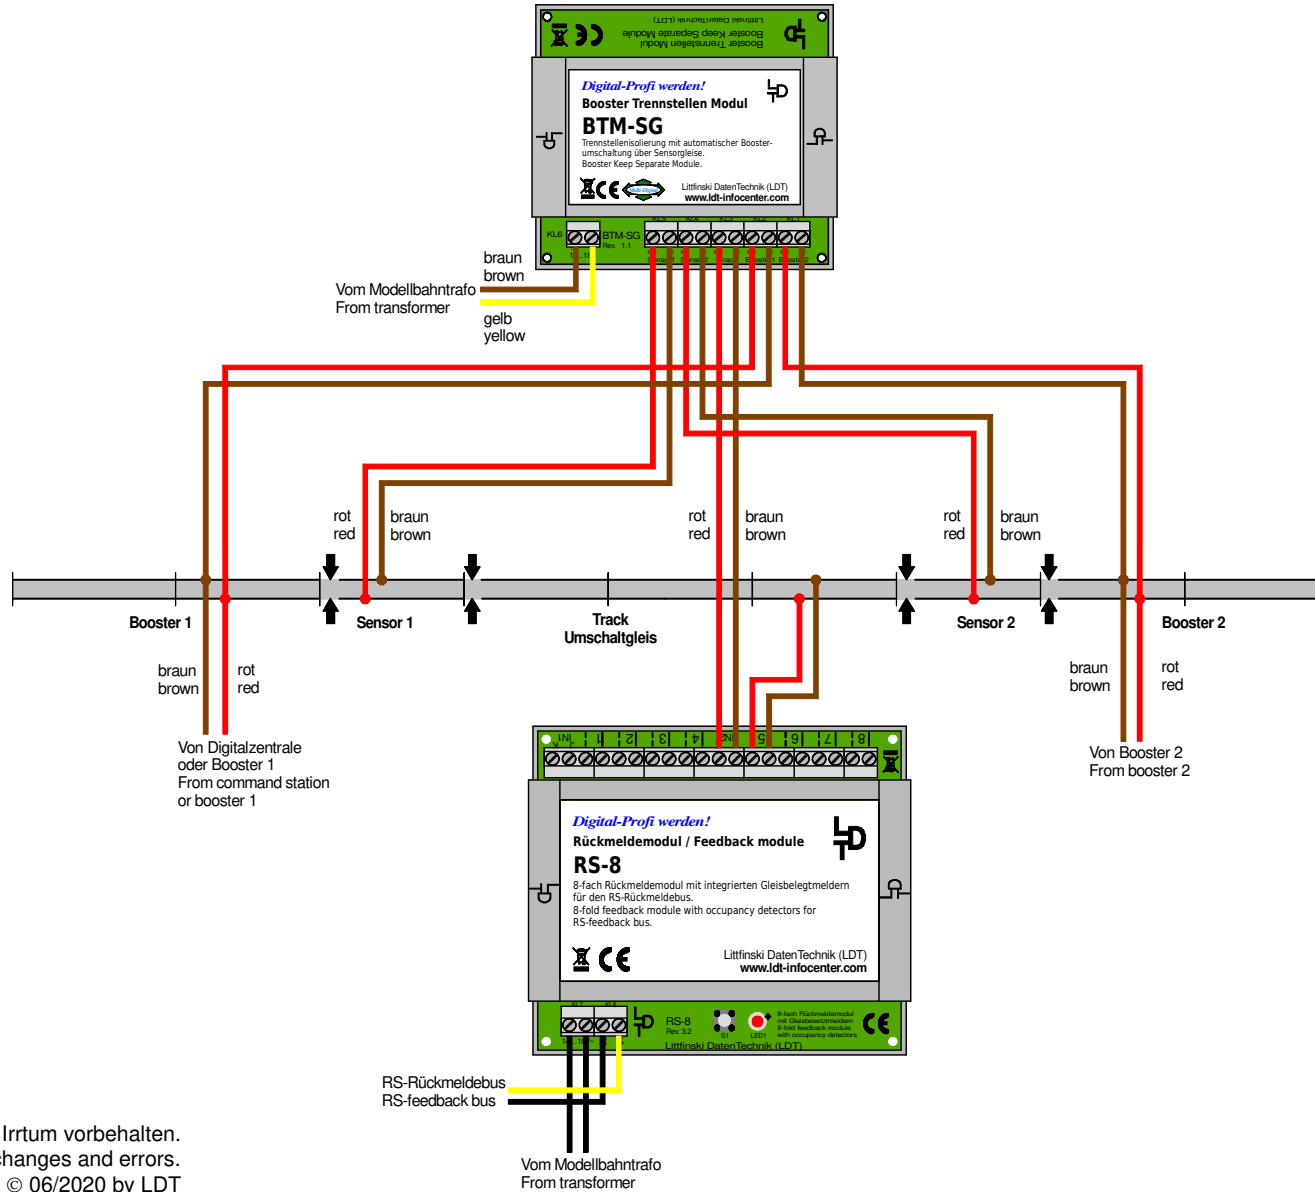

Umschaltgleis überwachen mit RS-8 Controlling switch-over rails with RS-8

Technische Änderungen und Irrtum vorbehalten.
Subject to technical changes and errors.
© 06/2020 by LDT