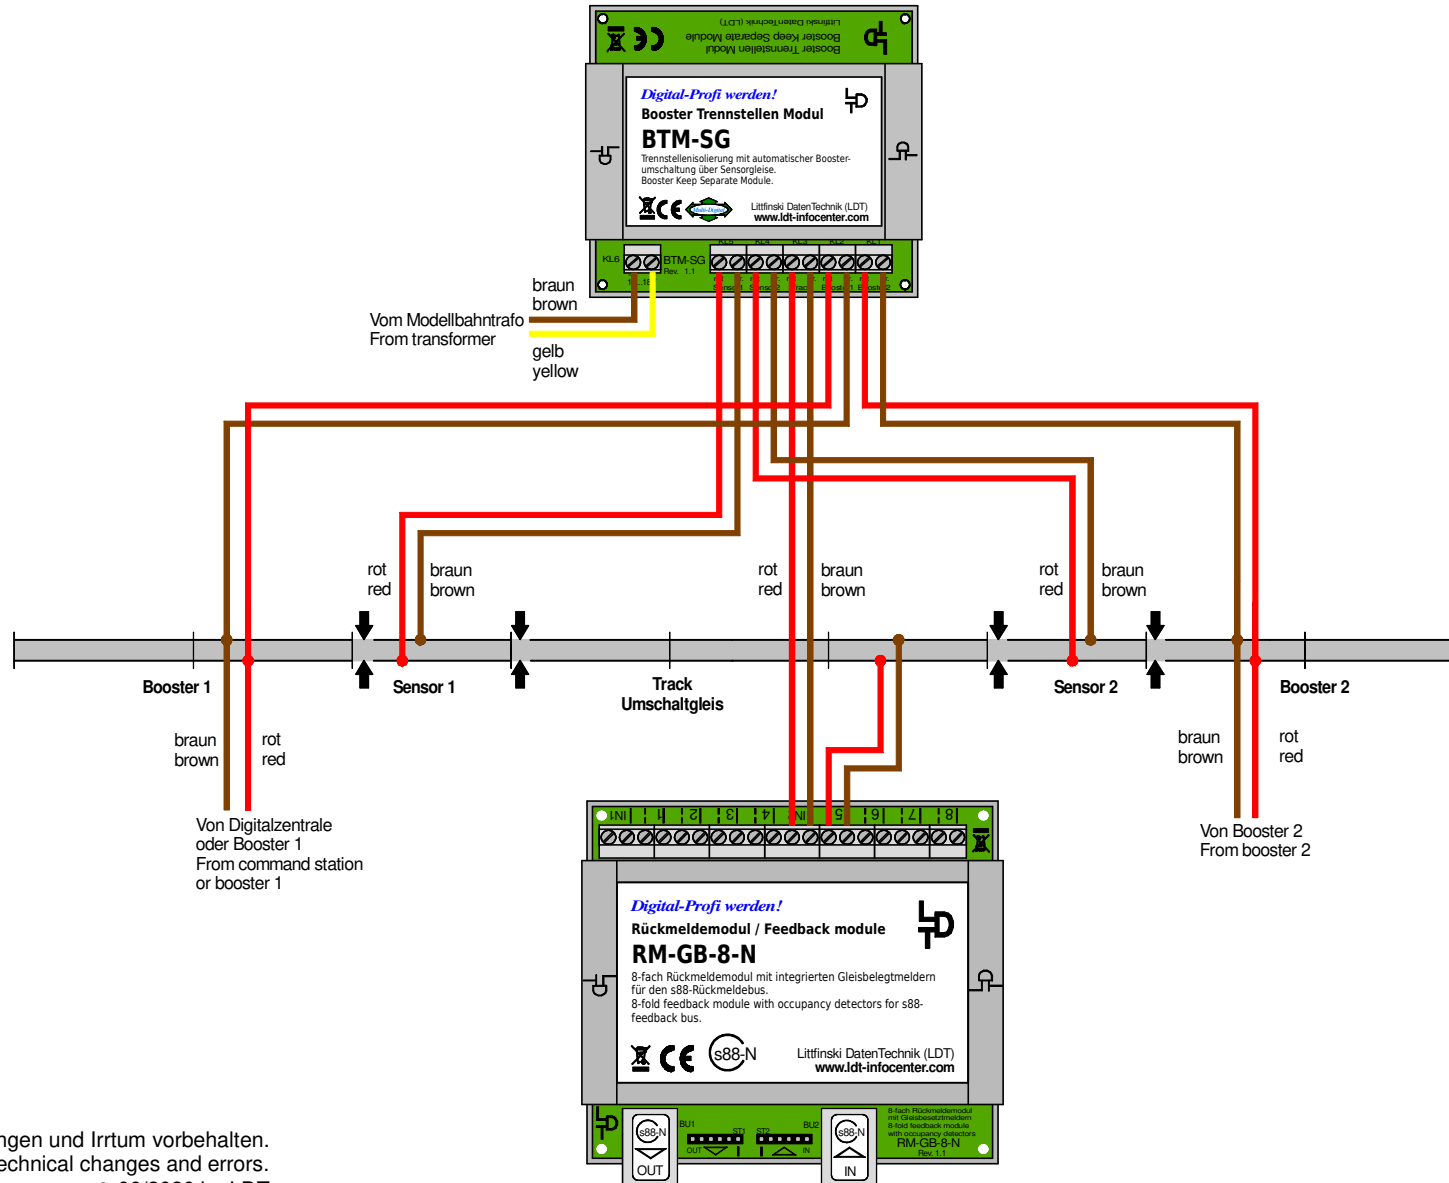

# Umschaltgleis überwachen mit RM-GB-8-N

## Controlling switch-over rails with RM-GB-8-N

Technische Änderungen und Irrtum vorbehalten.  
Subject to technical changes and errors.

© 06/2020 by LDT