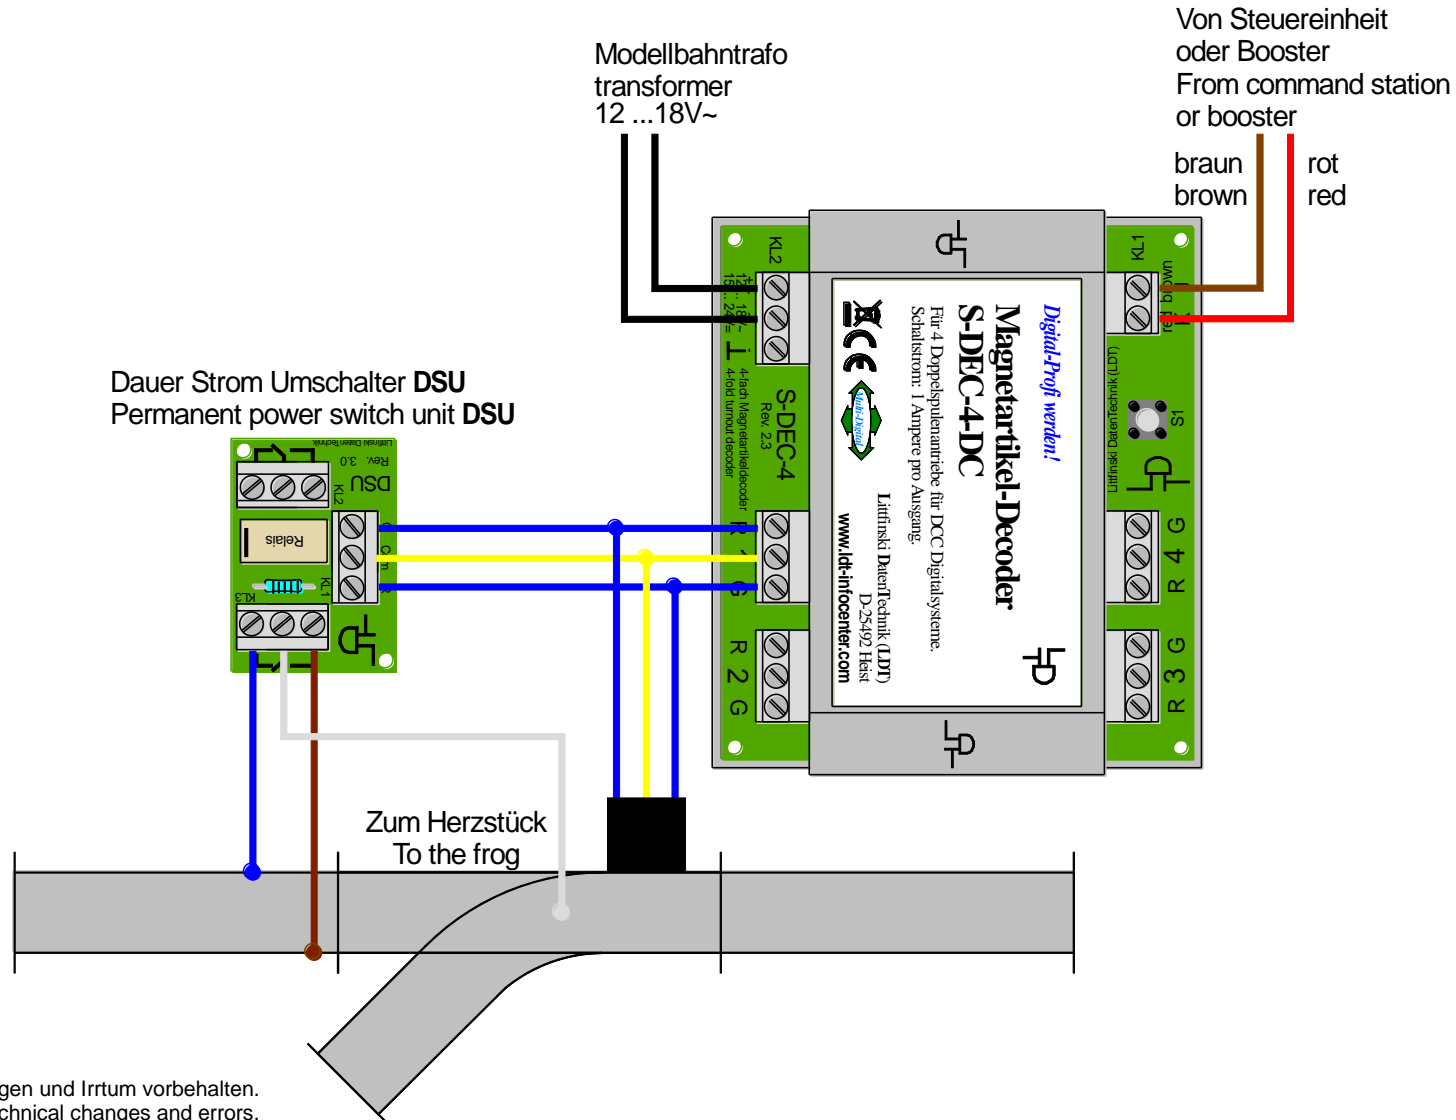

# Herzstückpolarisierung über DauerStromUmschalter (DSU)

## Frog polarization via permanent power switch unit (DSU)

Dauer Strom Umschalter DSU  
Permanent power switch unit DSU

Zum Herzstück  
To the frog

Technische Änderungen und Irrtum vorbehalten.  
Subject to technical changes and errors.  
© 09/2018 by LDT