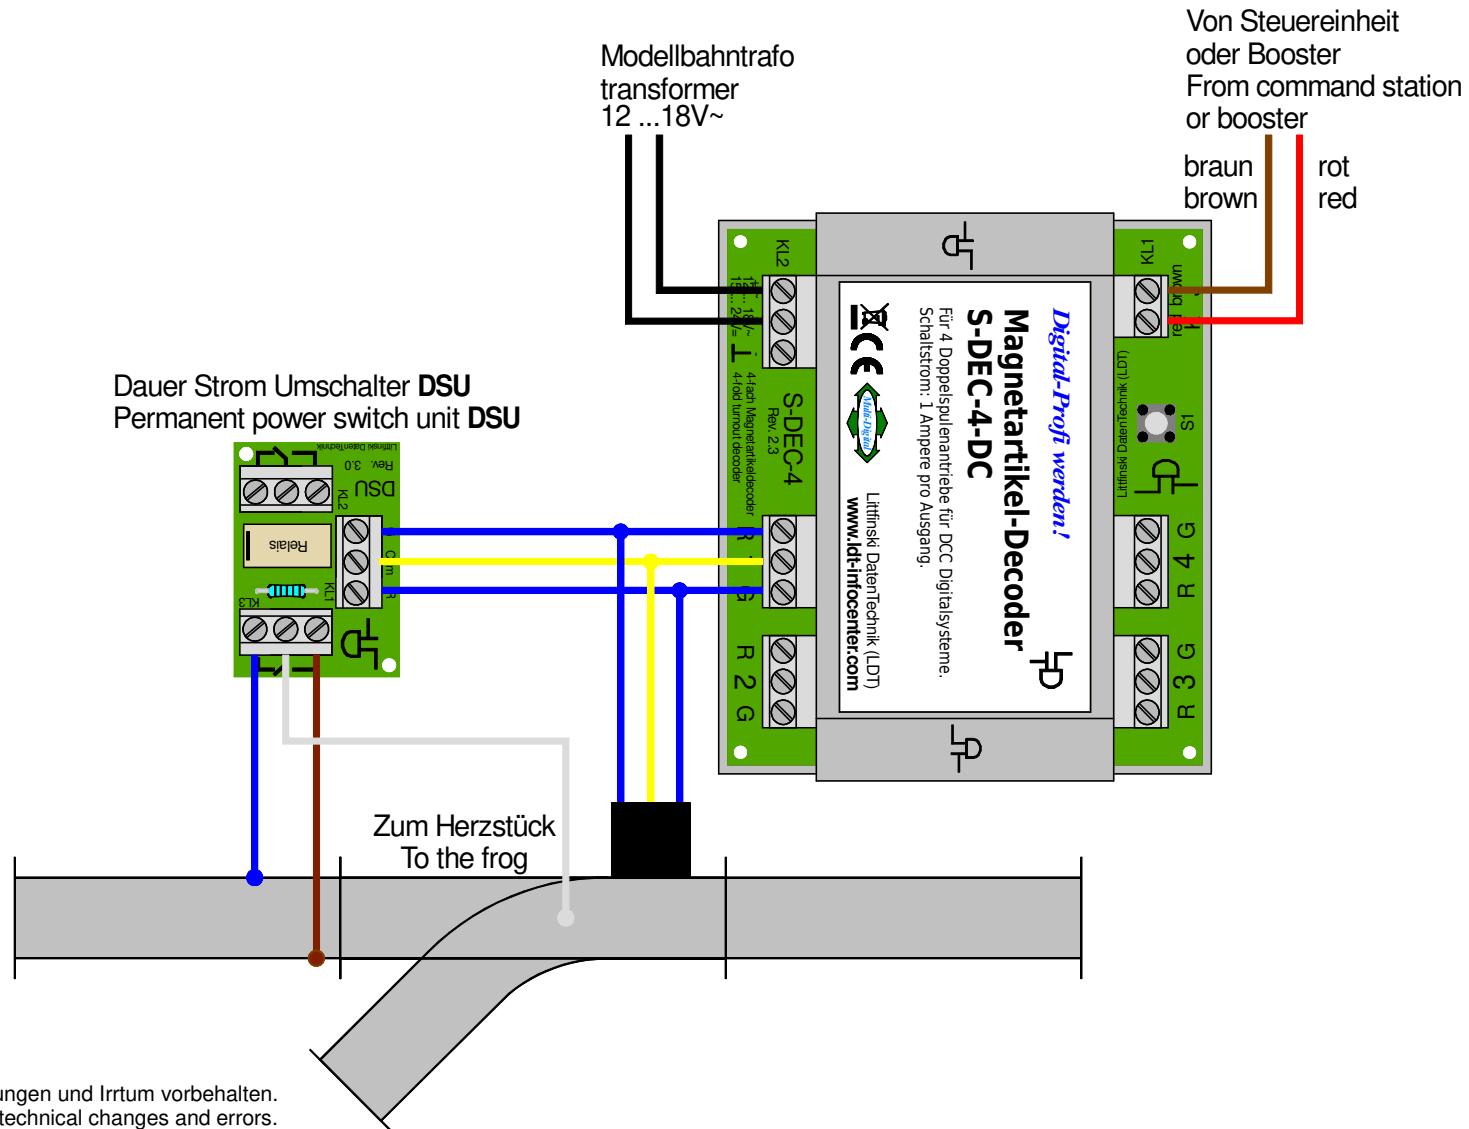

# Herzstückpolarisierung über DauerStromUmschalter (DSU)

## Frog polarization via permanent power switch unit (DSU)

Technische Änderungen und Irrtum vorbehalten.  
Subject to technical changes and errors.

© 02/2020 by LDT