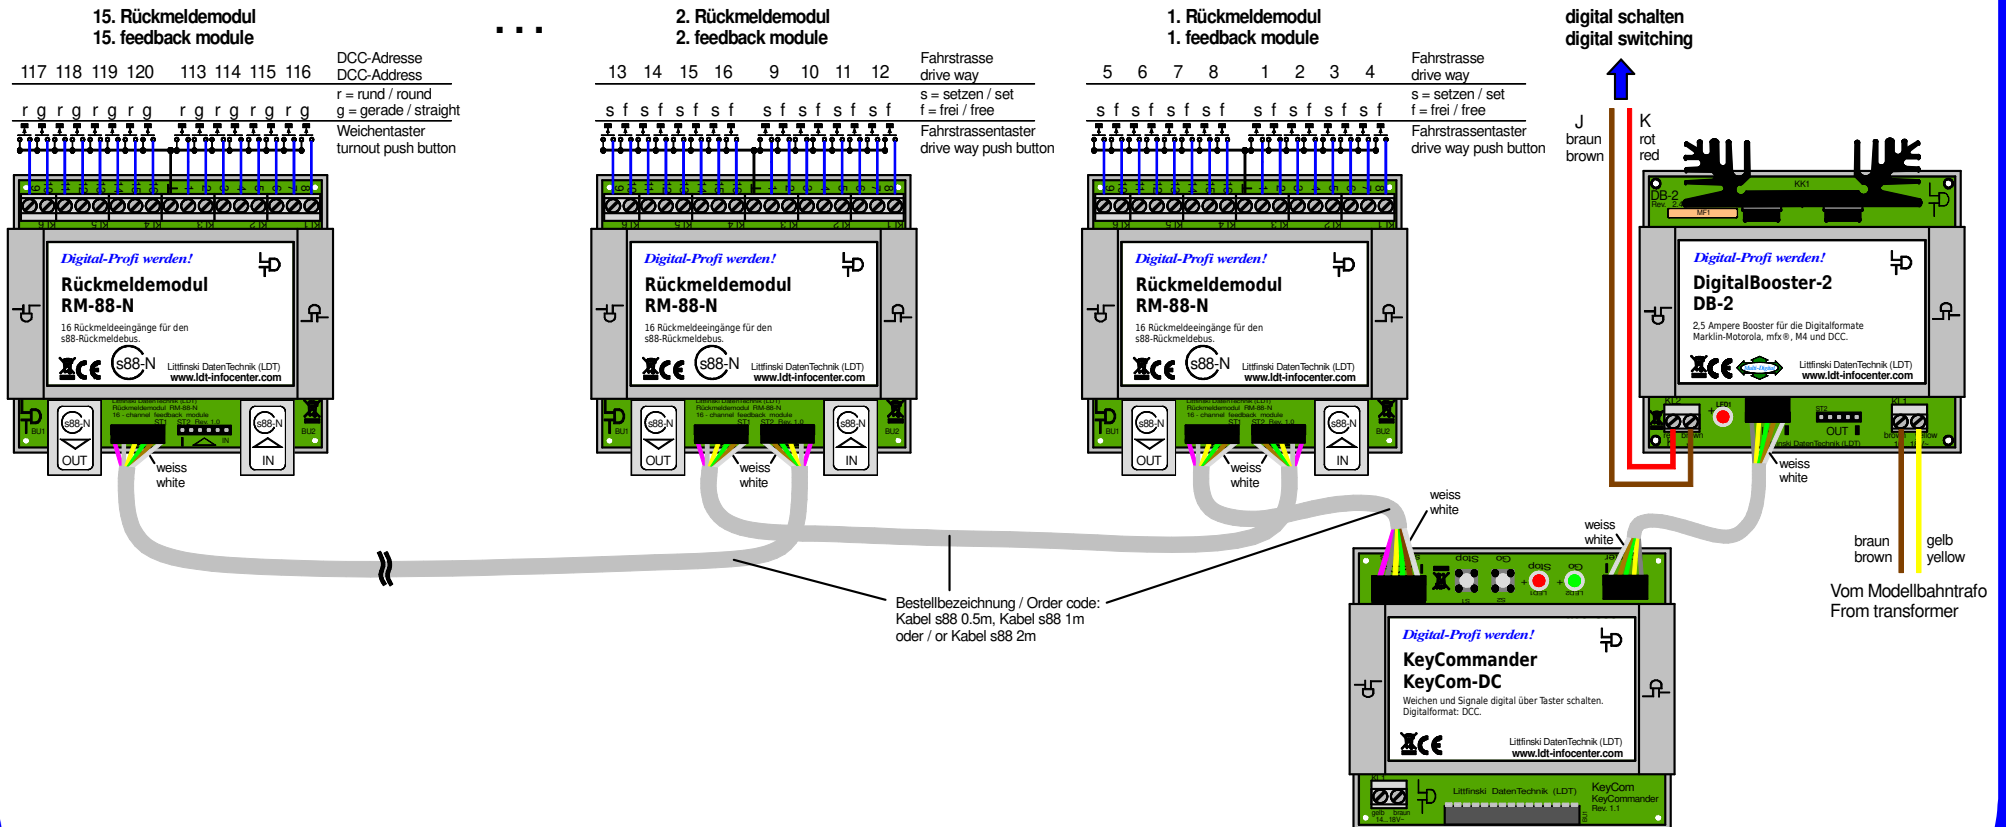

# Maximal 16 Fahrstrassen und 104 Zubehöradressen über KeyCom schalten

## Switching max. 16 drive ways and 104 accessory addresses via KeyCom

Technische Änderungen und Irrtum vorbehalten.  
Subject to technical changes and errors.  
©06/2020 by LDT