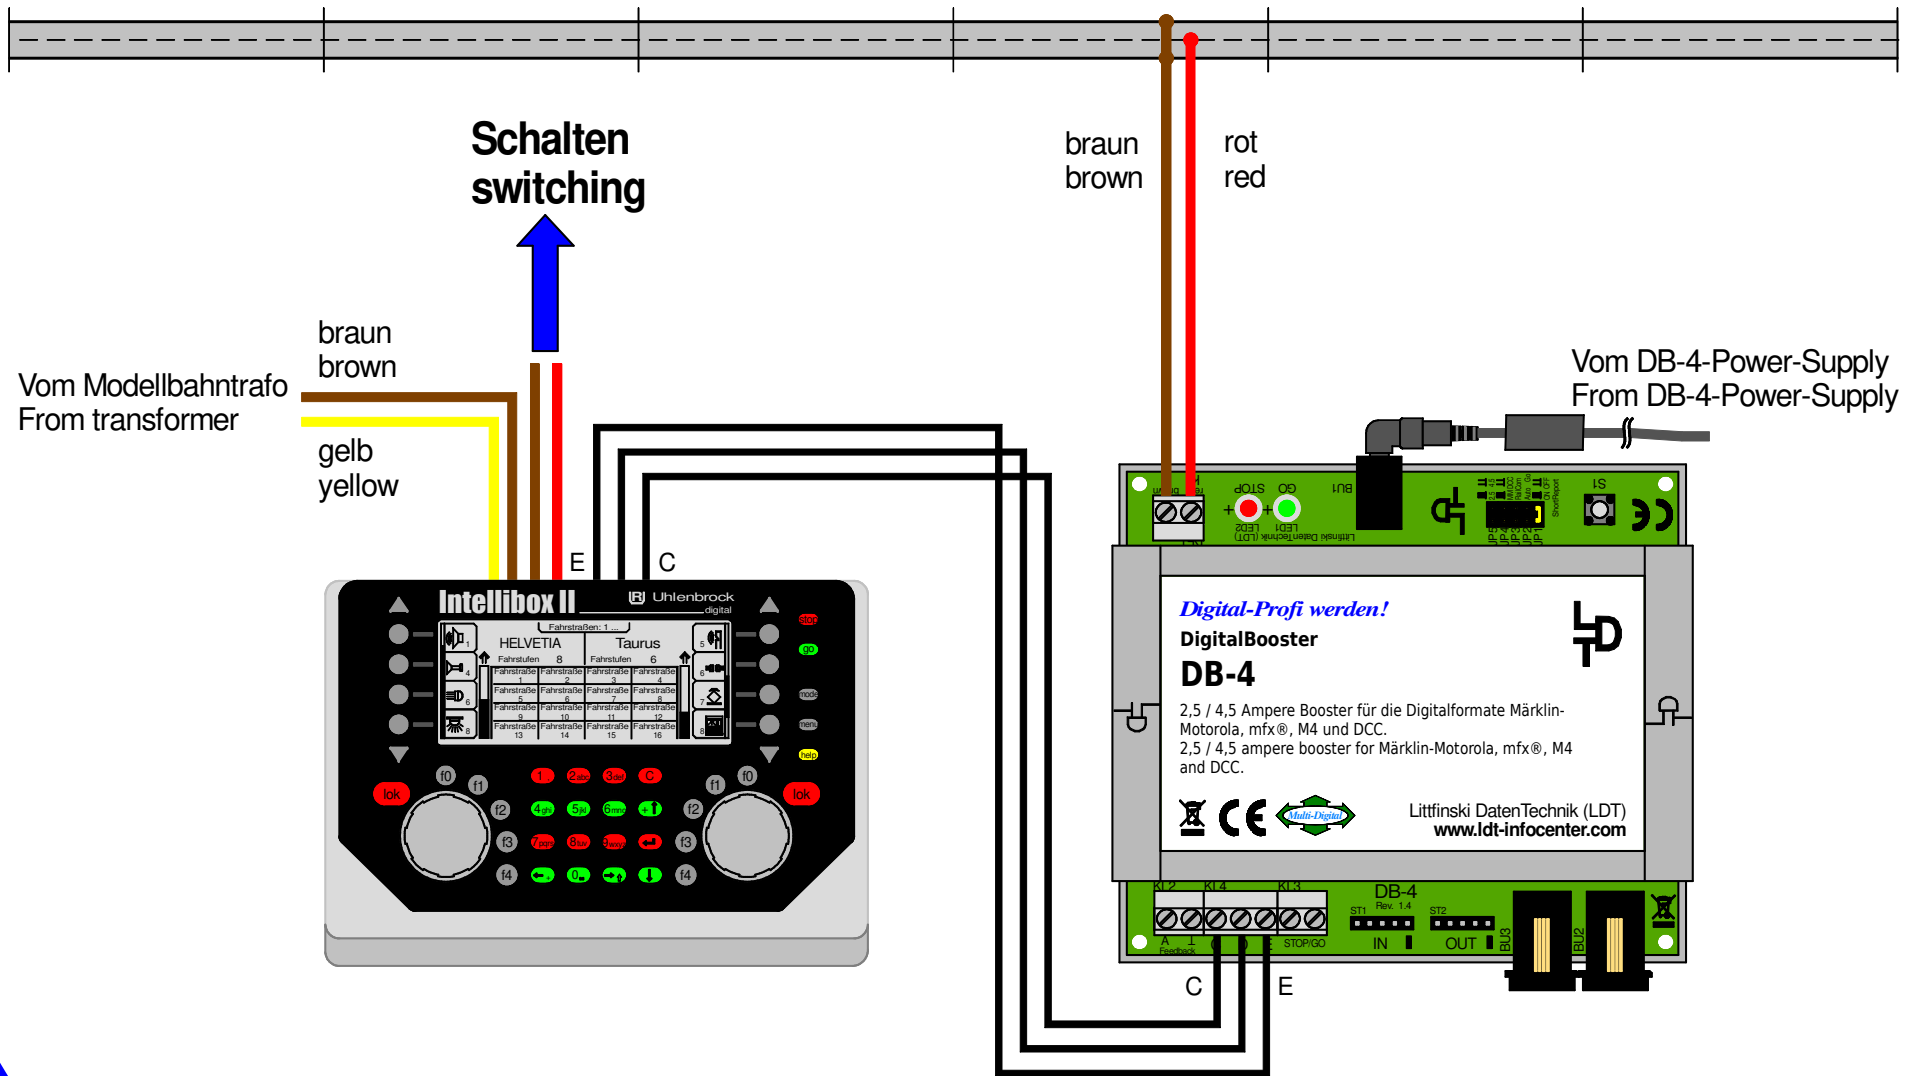

Intellibox II (3-Leiter Gleis): DigitalBooster DB-4 über CDE-Boosterbus anschließen

Intellibox II (3-rail conductor): Connecting the DigitalBooster DB-4 via CDE-booster bus

Technische Änderungen und Irrtum vorbehalten.
Subject to technical changes and errors.
© 06/2020 by LDT