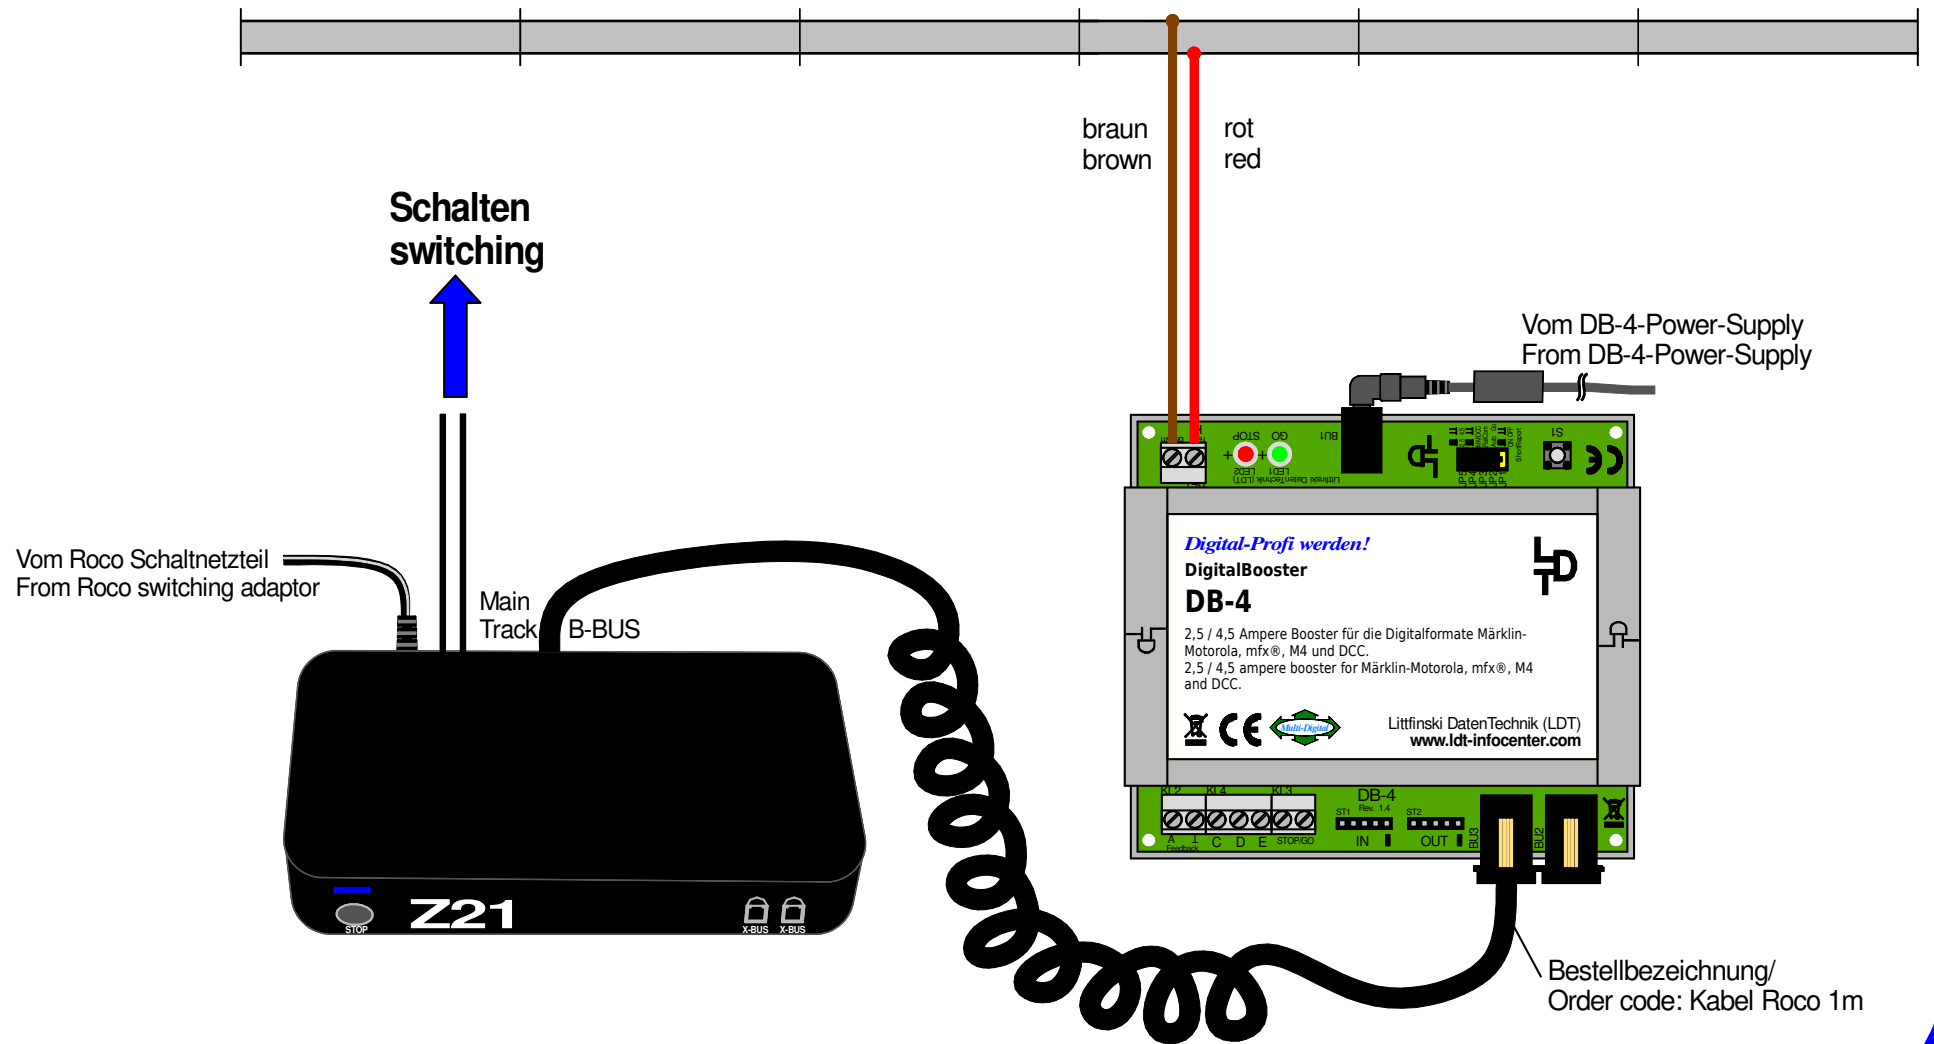

Roco Digital Z21(2-Leiter Gleis): DigitalBooster DB-4 über Roco-Boosterbus anschließen
Roco Digital Z21 (2-rail conductor): Connecting the DigitalBooster DB-4 via Roco-booster bus

Technische Änderungen und Irrtum vorbehalten.
 Subject to technical changes and errors.
 © 06/2020 by LDT