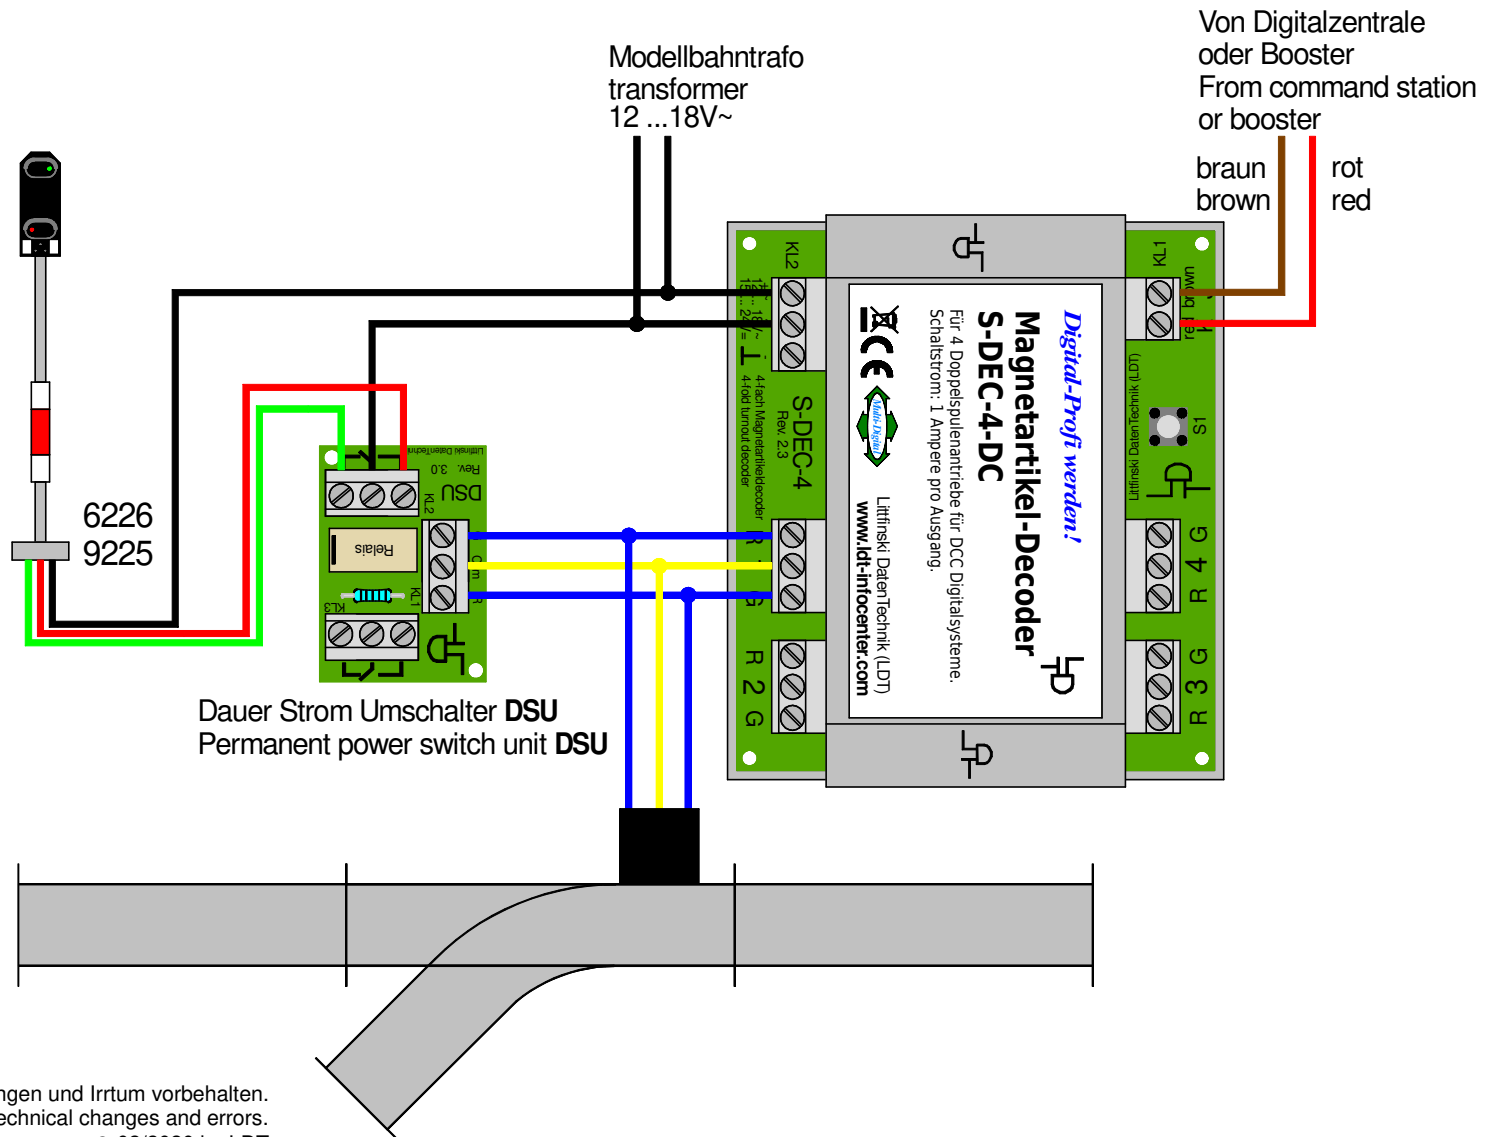

Weiche und Fleischmann Lichtsignale 6226 / 9225 gemeinsam stellen

Common switching of Fleischmann turnout and light signal 6226 / 9225

Technische Änderungen und Irrtum vorbehalten.
Subject to technical changes and errors.