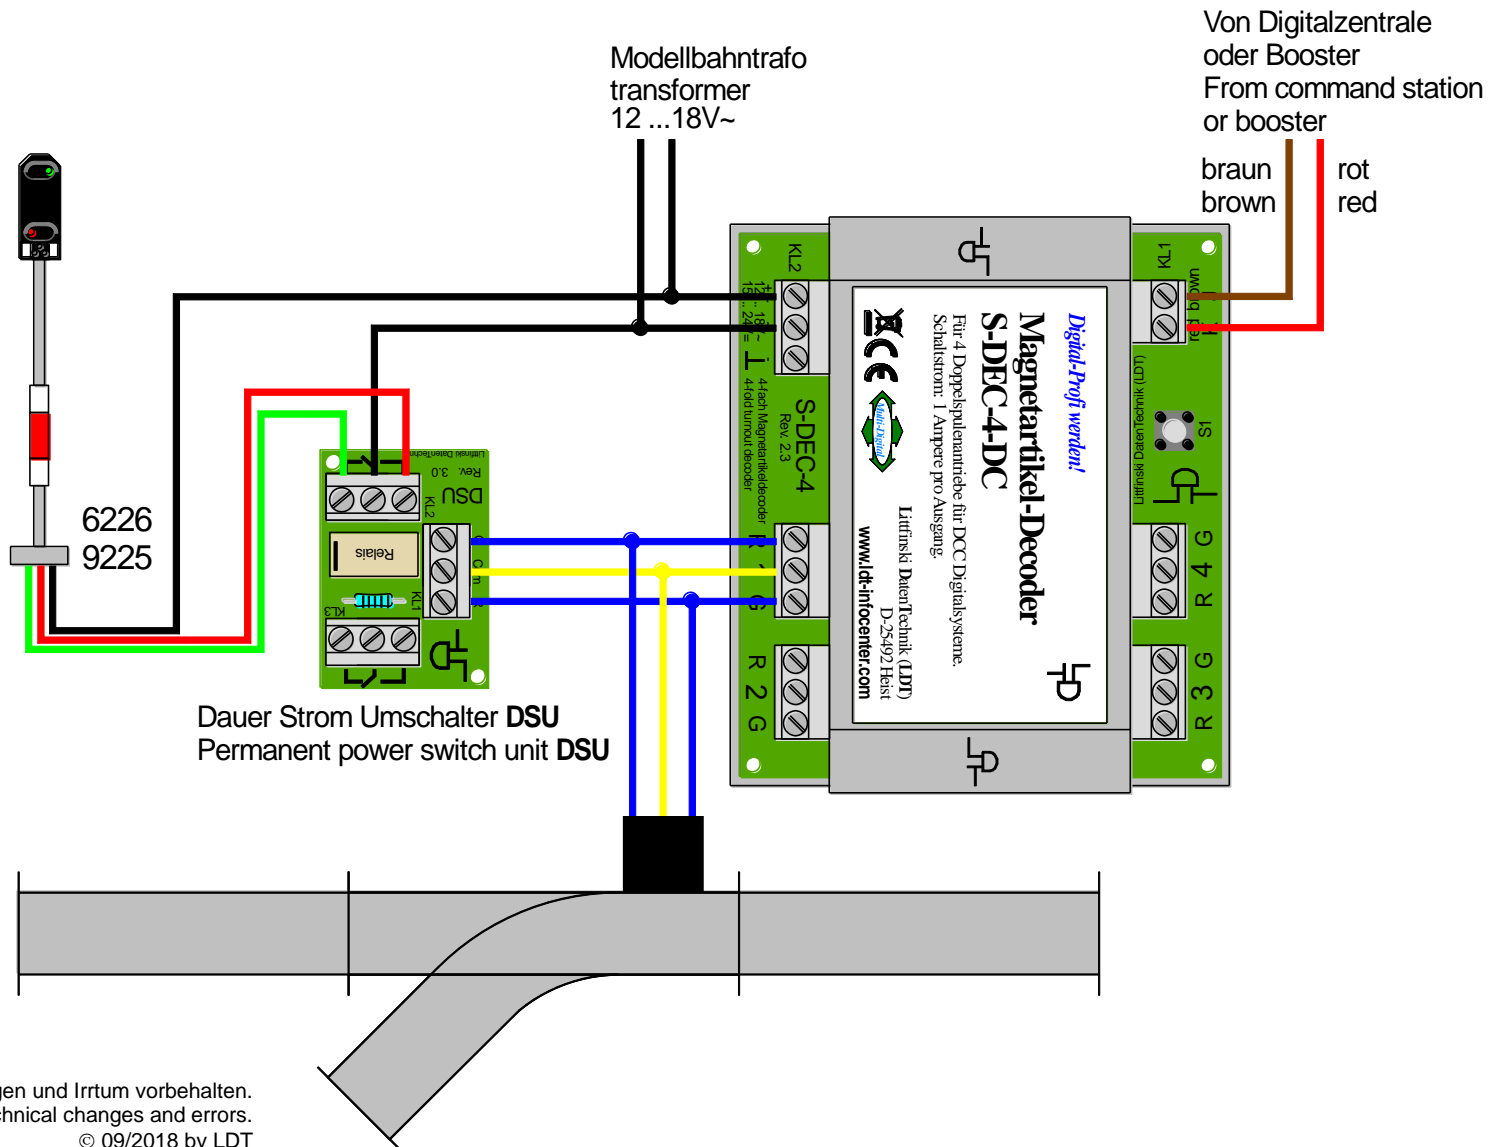

Weiche und Fleischmann Lichtsignale 6226 / 9225 gemeinsam stellen

Common switching of Fleischmann turnout and light signal 6226 / 9225

Technische Änderungen und Irrtum vorbehalten.
Subject to technical changes and errors.
© 09/2018 by LDT