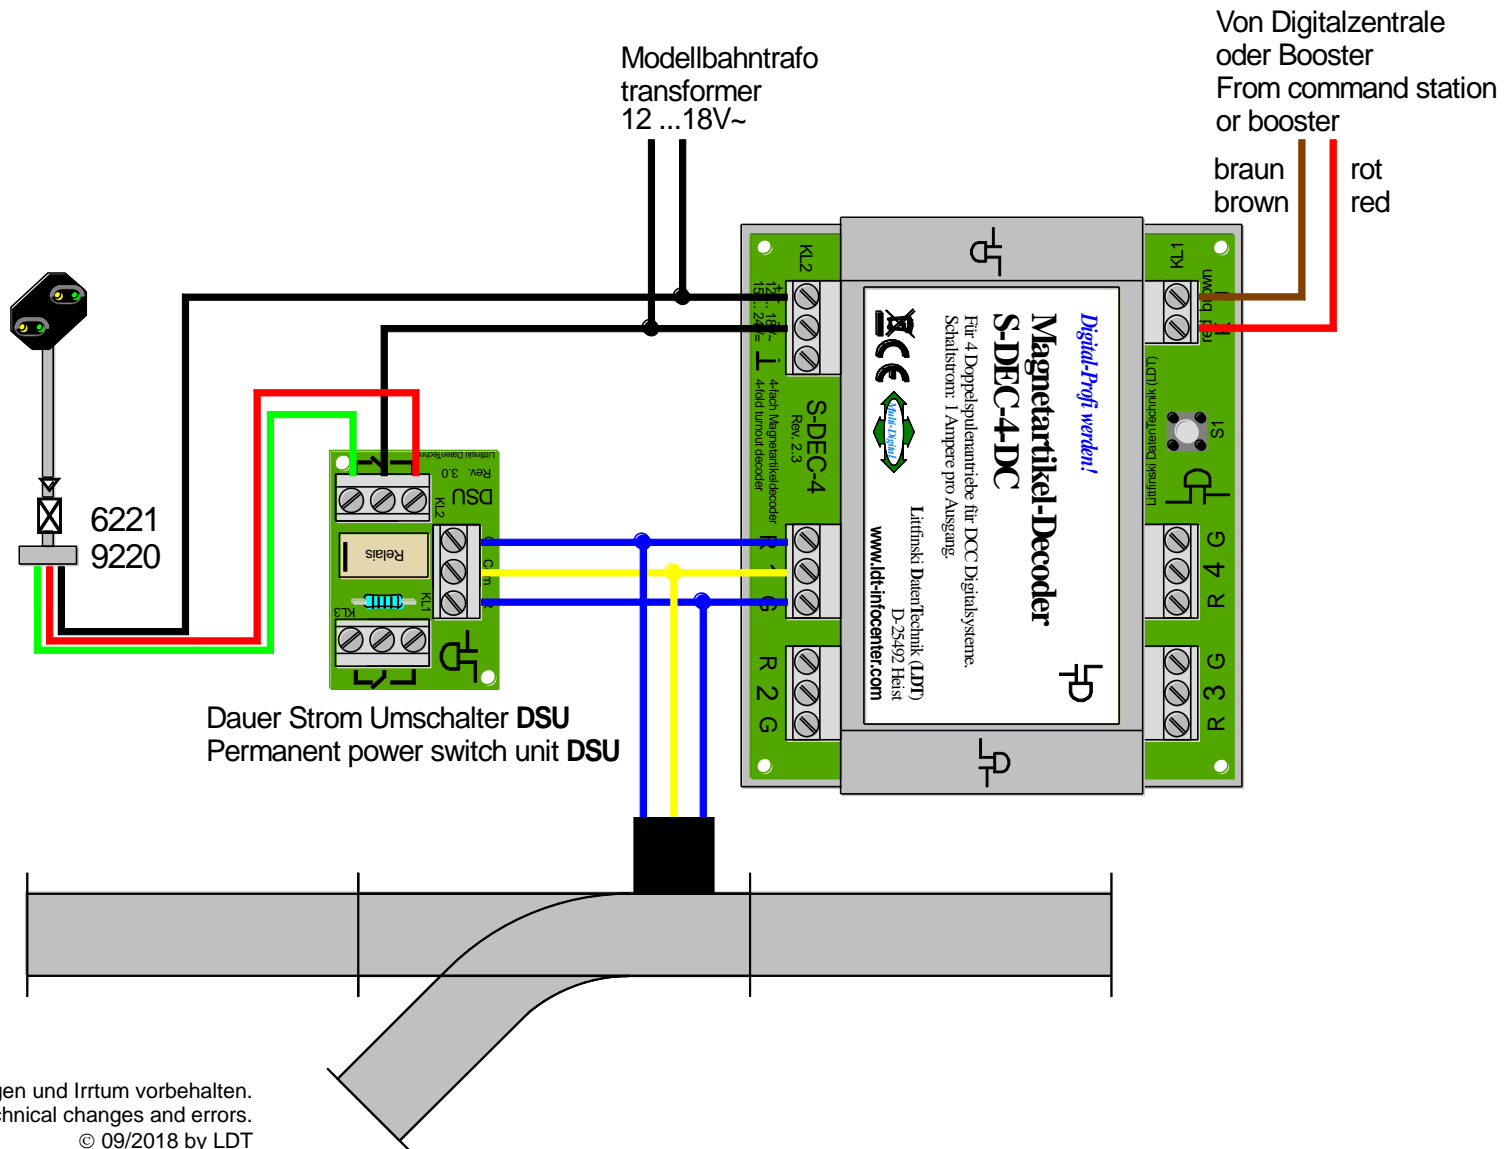

Weiche und Fleischmann Lichtsignale 6221 / 9220 gemeinsam stellen

Common switching of Fleischmann turnout and light signal 6221 / 9220

Technische Änderungen und Irrtum vorbehalten.
Subject to technical changes and errors.
© 09/2018 by LDT