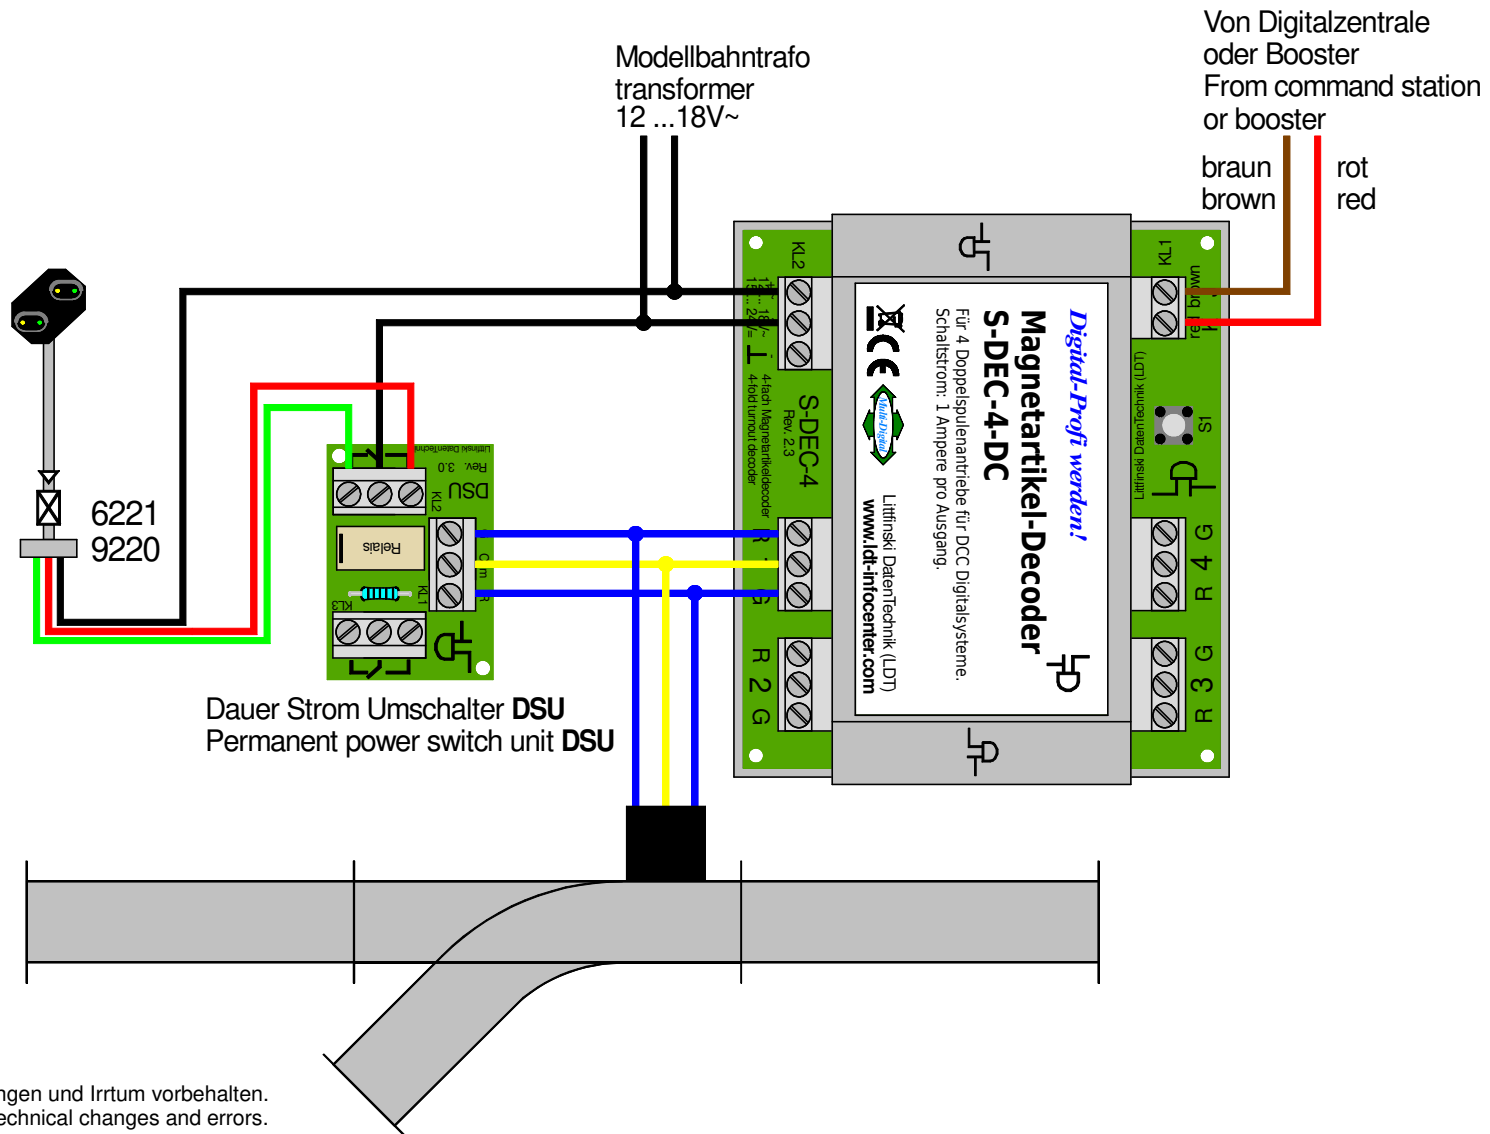

Weiche und Fleischmann Lichtsignale 6221 / 9220 gemeinsam stellen

Common switching of Fleischmann turnout and light signal 6221 / 9220

Technische Änderungen und Irrtum vorbehalten.
Subject to technical changes and errors.