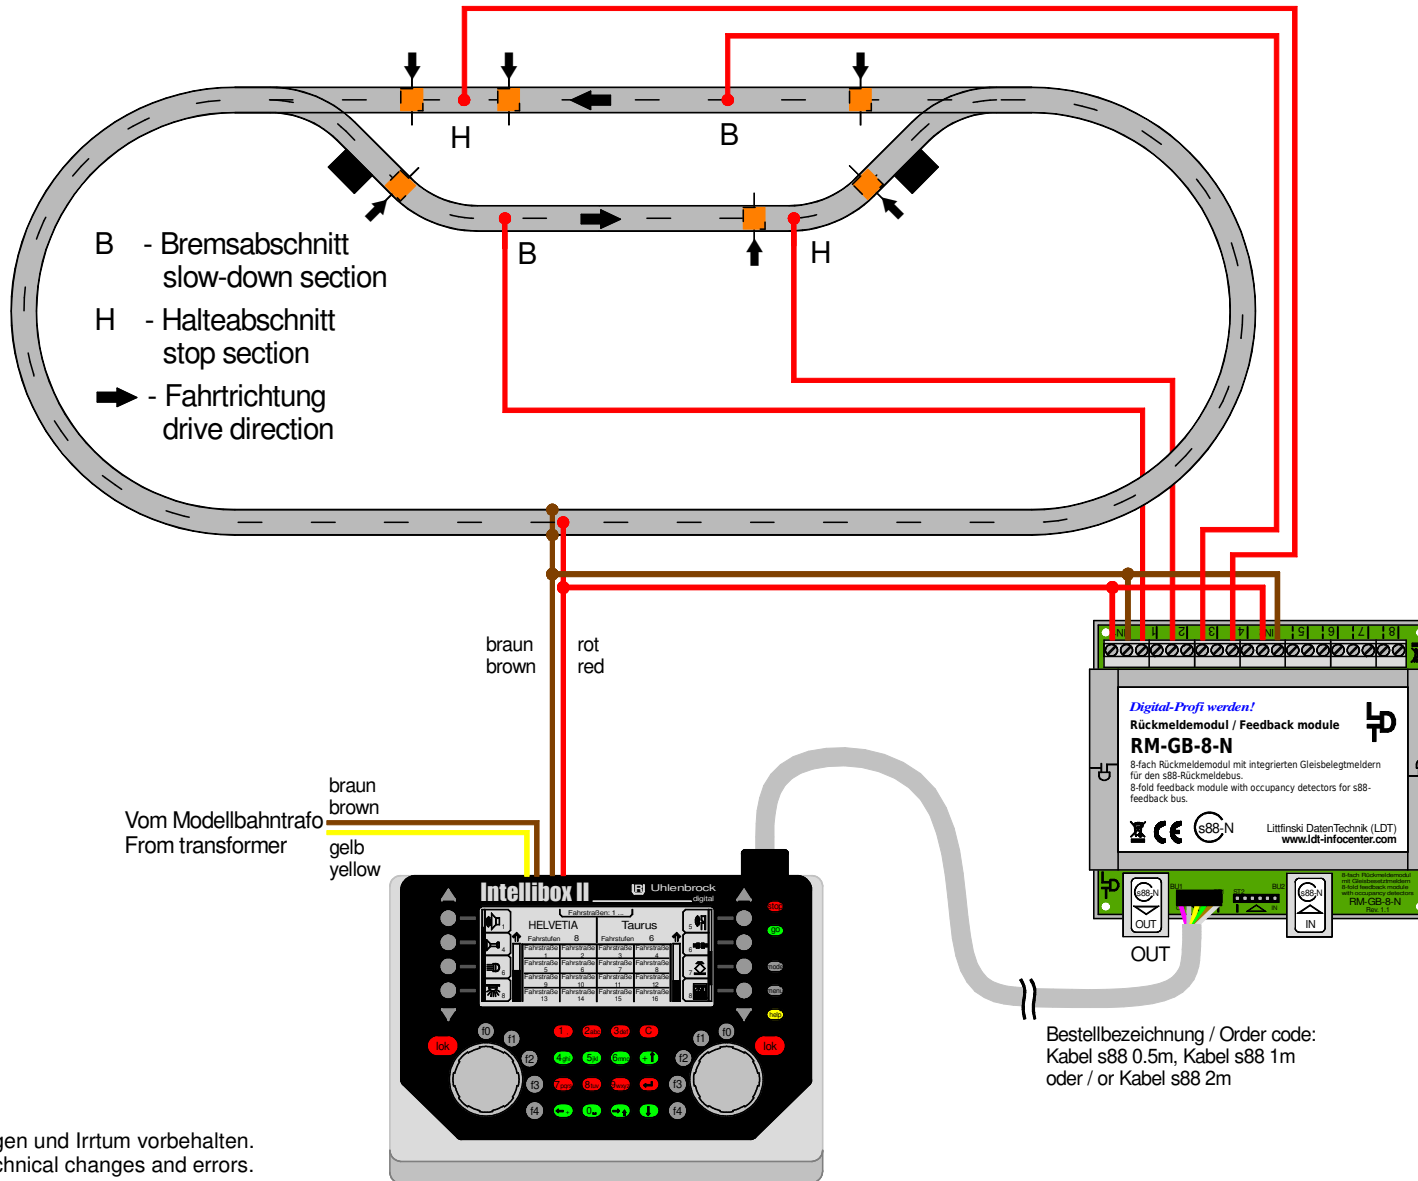

# Versorgung von überwachten Streckenabschnitten (Gleisbelegmeldung) / s88-Standardkabel Supply of monitored track sections (track occupancy feedback) / s88 standard cable

Technische Änderungen und Irrtum vorbehalten.  
 Subject to technical changes and errors.  
 © 09/2020 by LDT