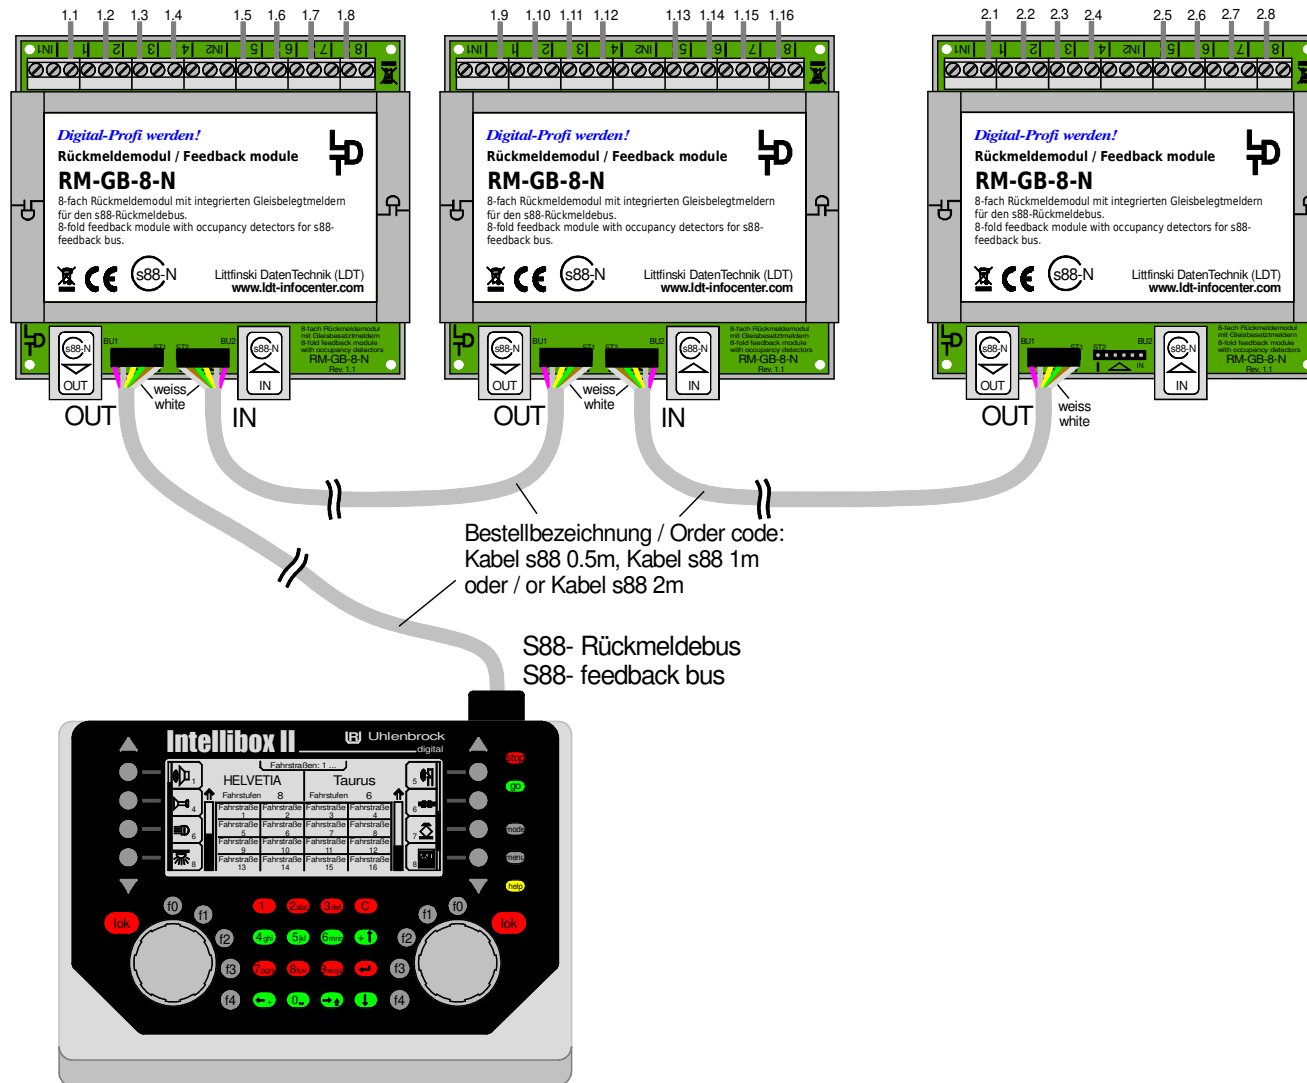

Nummerierung der Rückmeldeeingänge (RM-GB-8-N) / s88-Standardkabel

Numbering the feedback registrations (RM-GB-8-N) / s88 standard cable

Technische Änderungen und Irrtum vorbehalten.
 Subject to technical changes and errors.
 © 04/2020 by LDT