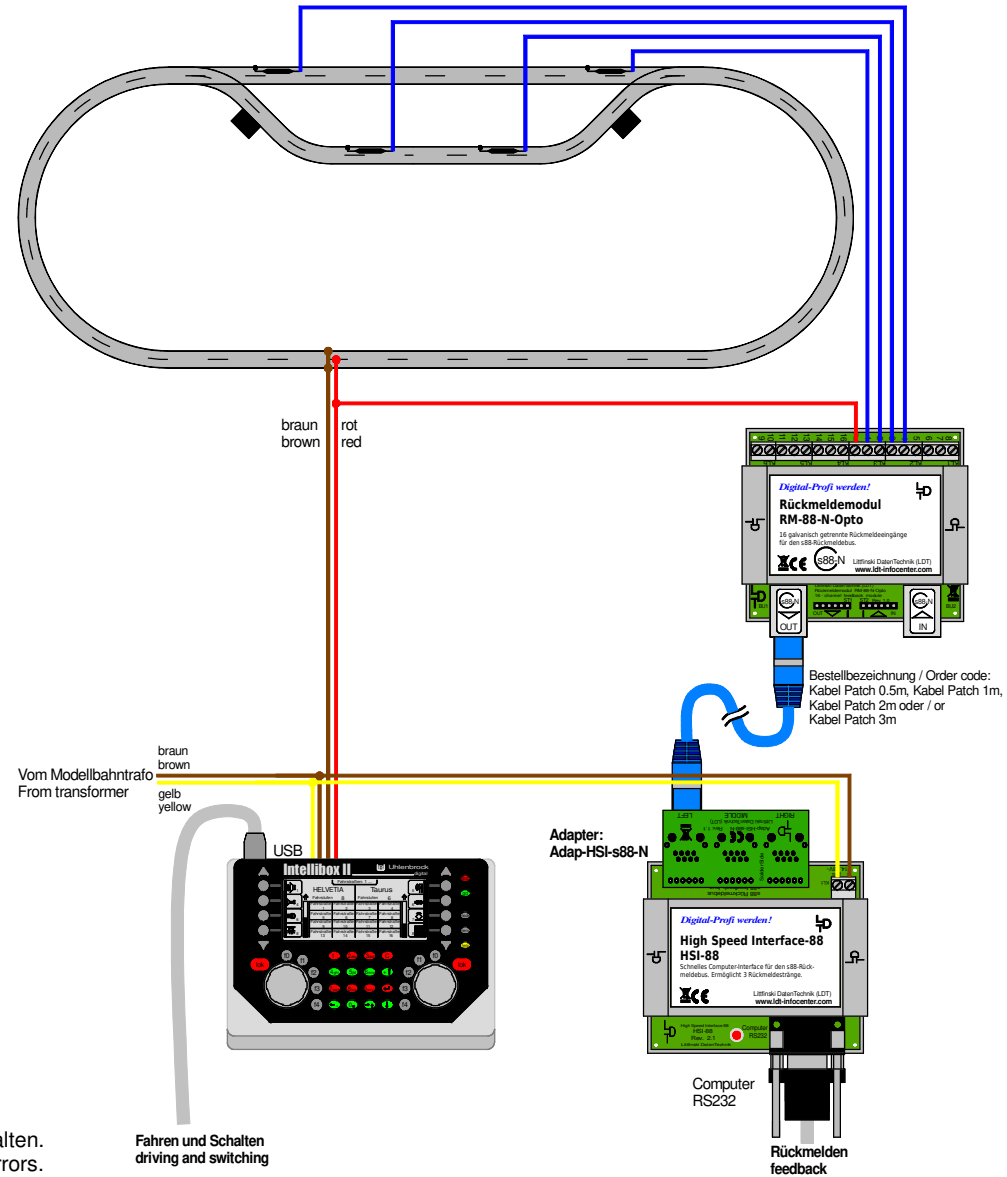

Beschleunigte Rückmeldung über HSI-88 mit Adap-HSI-s88-N / Patch-Kabel nach s88-N Accelerated feedback via HSI-88 with Adap-HSI-s88-N / patch-cable to s88-N

Technische Änderungen und Irrtum vorbehalten.
 Subject to technical changes and errors.
 © 09/2020 by LDT

Fahren und Schalten
 driving and switching