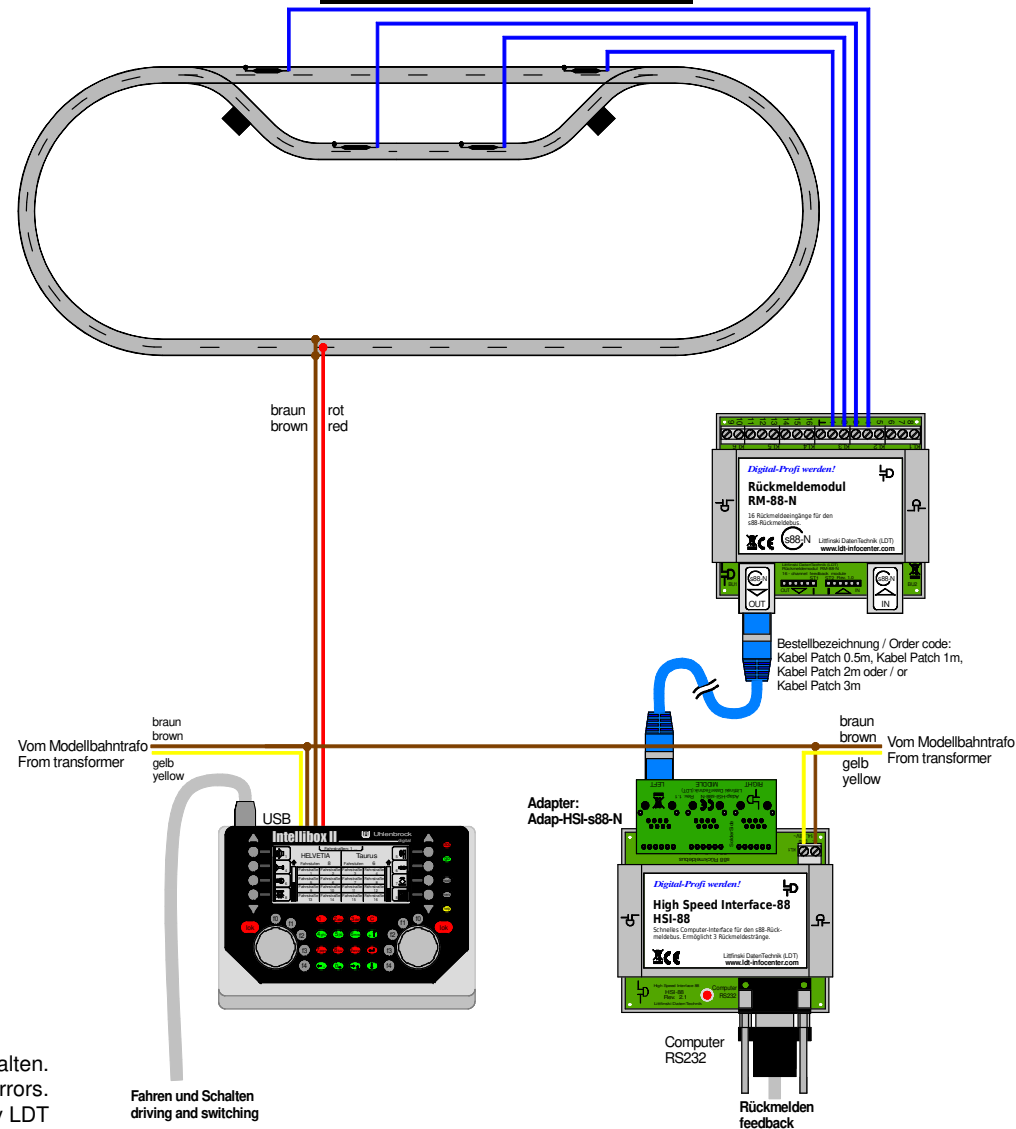

Beschleunigte Rückmeldung über HSI-88 (mit eigenem Trafo für HSI-88) mit Adap-HSI-s88-N / Patch-Kabel nach s88-N
Accelerated feedback via HSI-88 (with separate transformer for HSI-88) with Adap-HSI-s88-N / patch-cable to s88-N