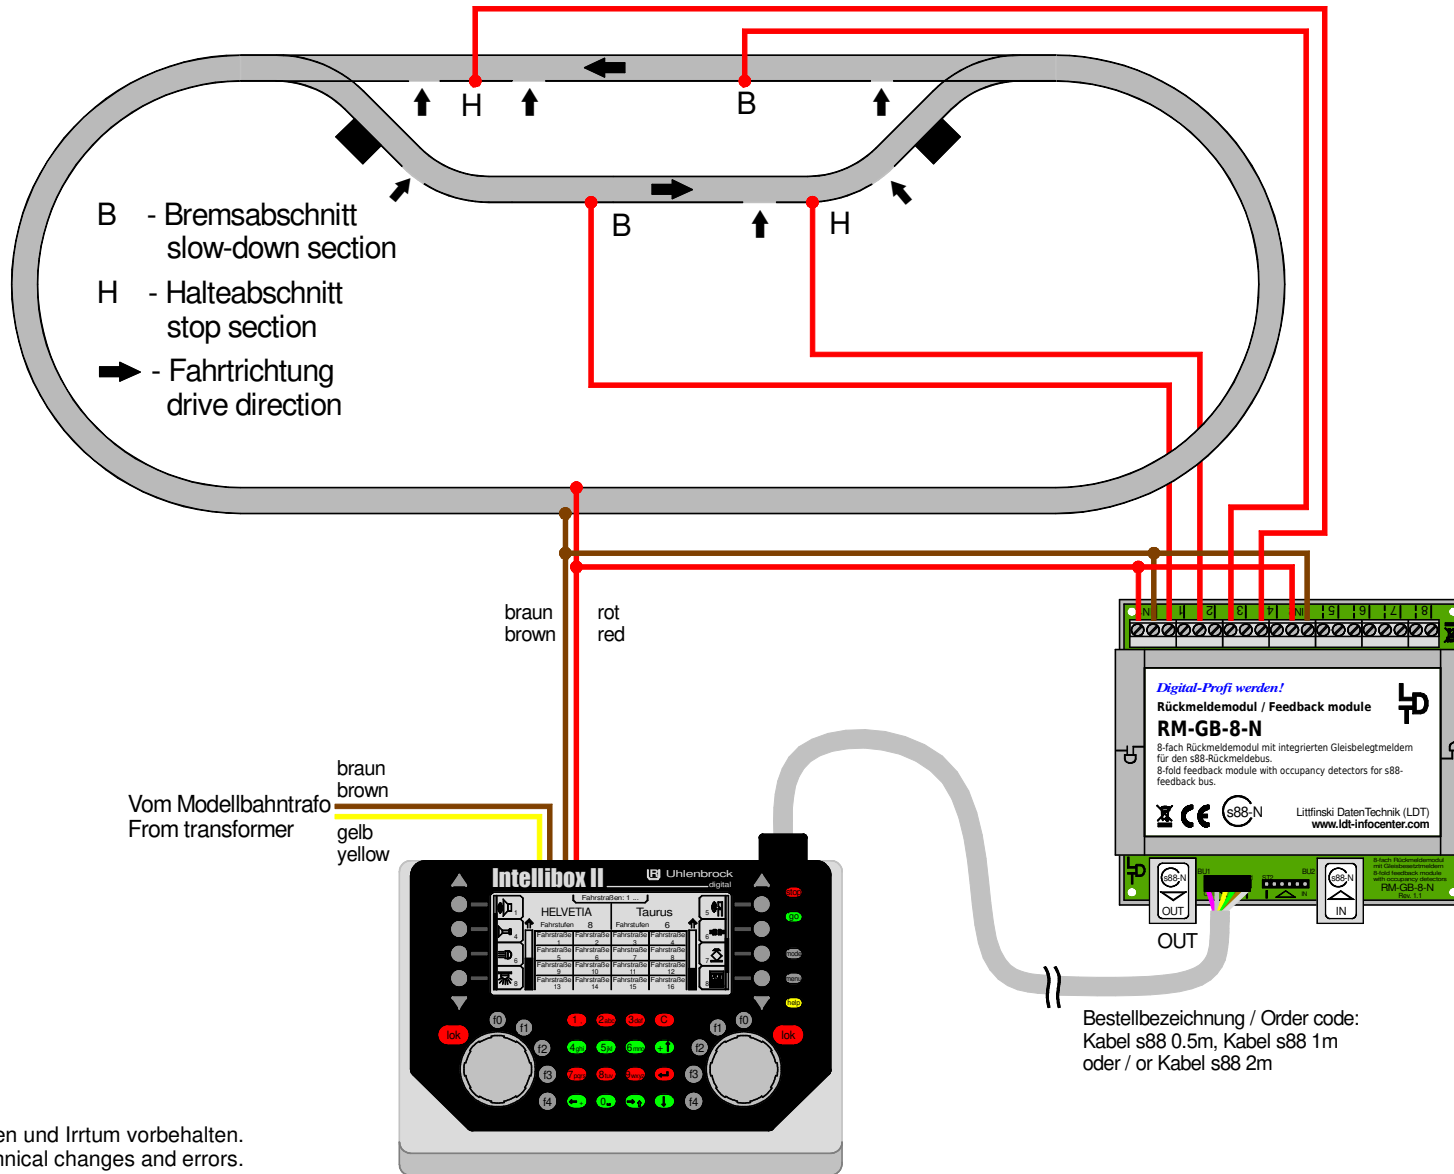

# Versorgung von überwachten Streckenabschnitten (Gleisbelegmeldung) / s88-Standardkabel Supply of monitored track sections (track occupancy feedback) / s88 standard cable

Technische Änderungen und Irrtum vorbehalten.  
 Subject to technical changes and errors.  
 © 09/2020 by LDT