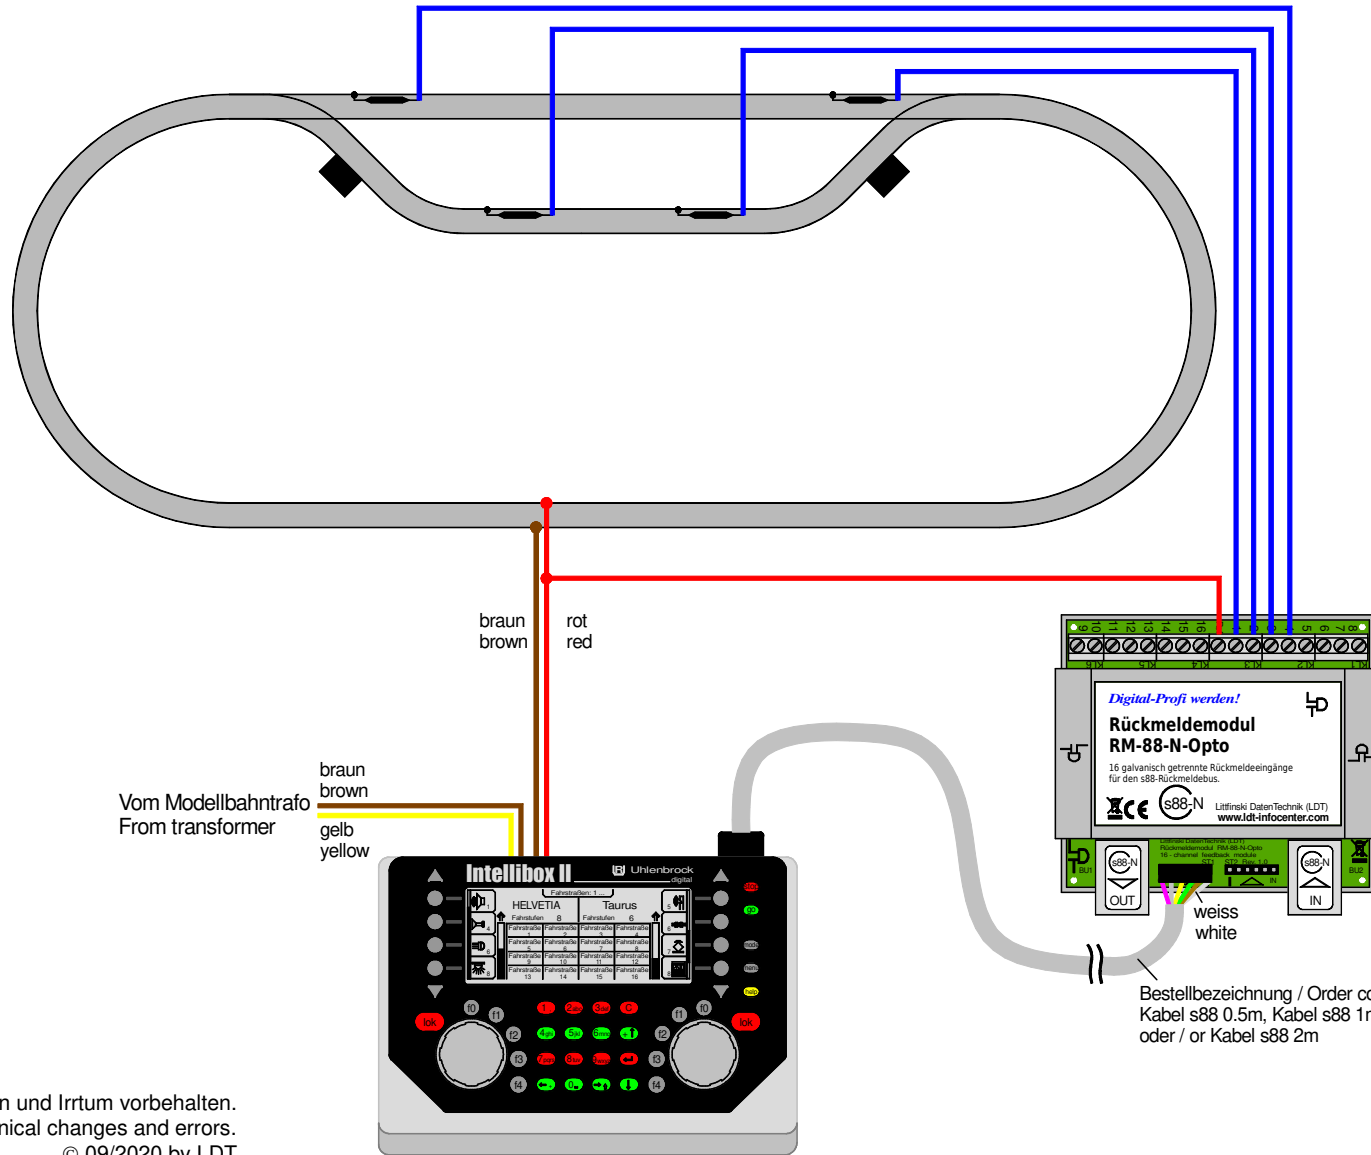

Reedkontakte zur Rückmeldung (Opto) / s88-Standardkabel

Reed contacts for feedback (opto) / s88 standard cable

Vom Modellbahntrafo
From transformer

braun brown
gelb yellow

braun brown
rot red

Bestellbezeichnung / Order code:
Kabel s88 0.5m, Kabel s88 1m
oder / or Kabel s88 2m