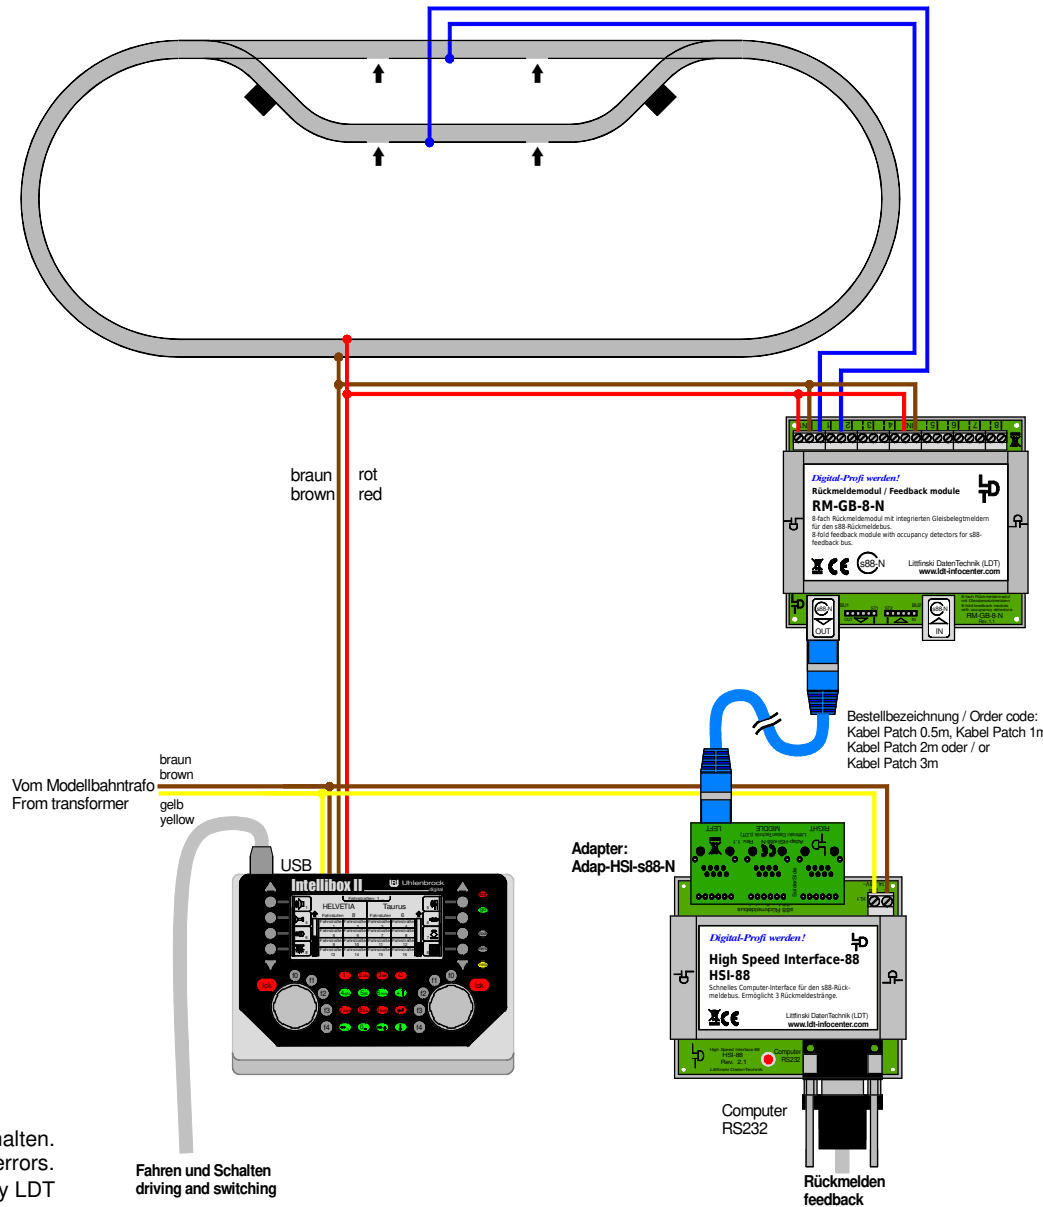

# Beschleunigte Rückmeldung über HSI-88 mit Adap-HSI-s88-N / Patch-Kabel nach s88-N

## Accelerated feedback via HSI-88 with Adap-HSI-s88-N / patch-cable to s88-N

Technische Änderungen und Irrtum vorbehalten.  
Subject to technical changes and errors.  
© 09/2020 by LDT

Fahren und Schalten  
driving and switching