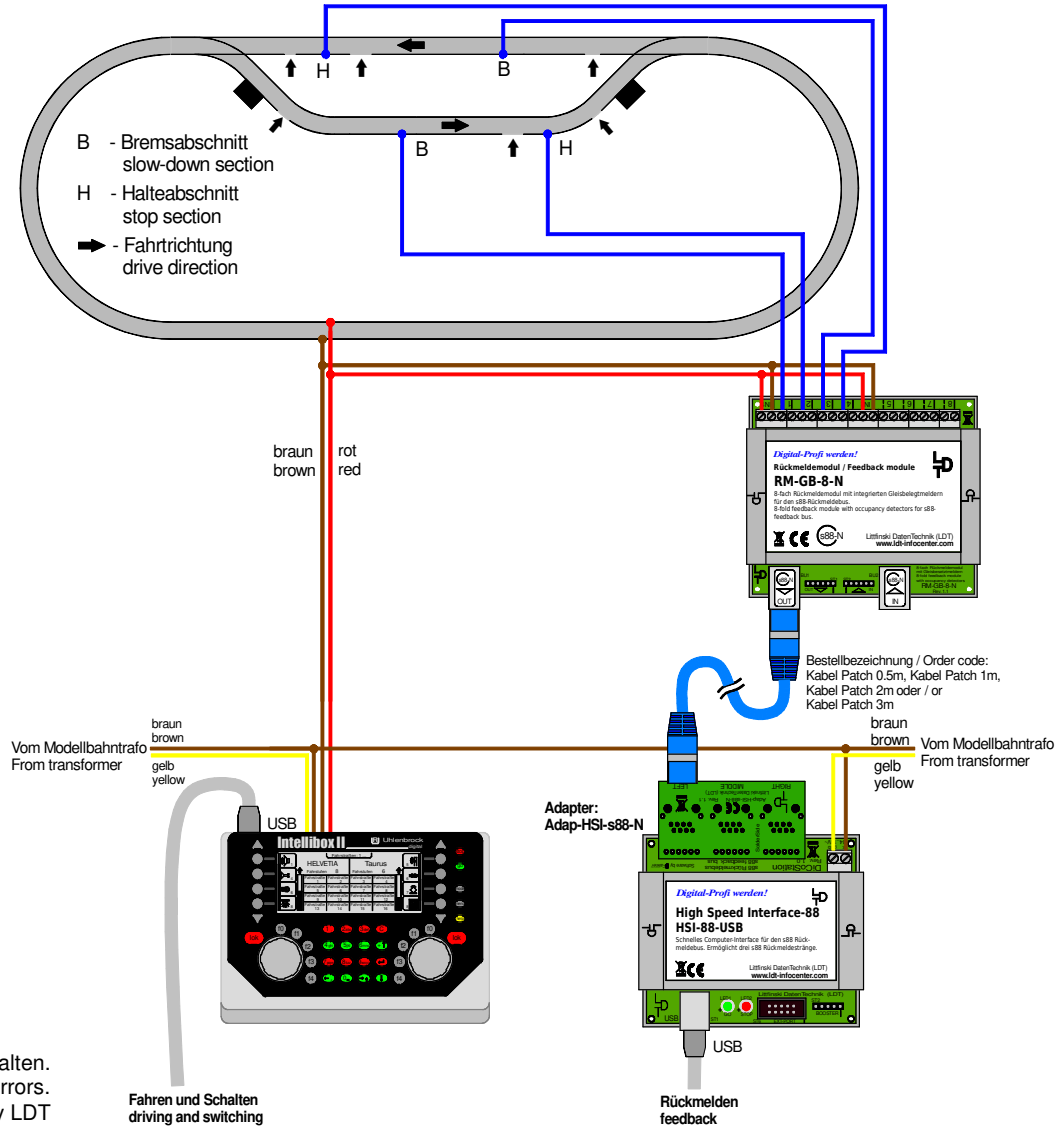

# Versorgung von überwachten Steckenabschnitten (Gleisbelegtmeldung) / (Intellibox II) /

## Patch-Kabel nach s88-N

### Supply of monitored track sections (track occupancy feedback) / (Intellibox II) /

#### patch-cable to s88-N

Technische Änderungen und Irrtum vorbehalten.  
 Subject to technical changes and errors.

© 09/2020 by LDT